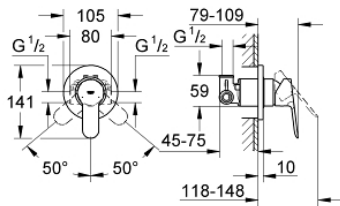

### TERMÉKLEÍRÁS

- Szín: króm
- falba építhető kivitel
- az alábbiakból áll:
  - készreszerelő készlet
  - beépítő test (32 962 000)
  - Fém fogantyú
  - GROHE SmoothControl 46 mm kerámia kartus
  - GROHE LongLife felületkezelés
  - állítható mennyiségkorlátozó
  - rozetta- és szeleptömítés
  - opcionálisan beépíthető hőfokhatároló