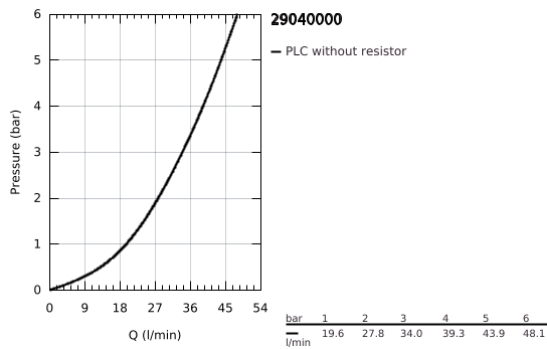

### TERMÉKLEÍRÁS

- Szín: króm
- falba építhető kivitel
- az alábbiakból áll:
  - készreszerelő készlet
  - beépítő test (32 962 000)
  - Fém fogantyú
  - GROHE SmoothControl 46 mm kerámia kartus
  - GROHE LongLife felületkezelés
  - állítható mennyiségkorlátozó
  - rozetta- és szeleptömítés
  - opcionálisan beépíthető hőfokhatároló