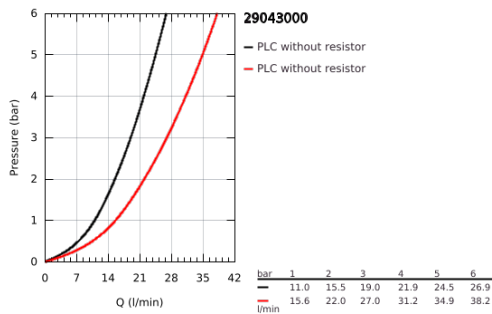

### TERMÉKLEÍRÁS

- Szín: króm
- falba építhető kivitel
- az alábbiakból áll:
- készreszerelő készlet
- beépítő test (32 963 001)
- Fém fogantyú
- GROHE SmoothControl 46 mm kerámia kartusz
- GROHE LongLife felületkezelés
- állítható mennyiségkorlátozó
- beállítható minimális mennyiség 2,5 liter/perc
- automatikus váltószelep: kád/zuhany
- rozetta- és szeleptömítés
- opcionálisan beépíthető hőfokhatároló 46 308