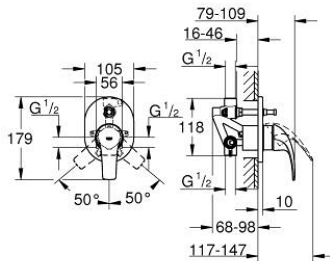

### TERMÉKLEÍRÁS

- Szín: króm
- falba építhető kivitel
- az alábbiakból áll:
- készreszerelő készlet
- beépítő test (32 963 001)
- Fém fogantyú
- GROHE SmoothControl 46 mm kerámia kartusz
- GROHE LongLife felületkezelés
- állítható mennyiségkorlátozó
- beállítható minimális mennyiség 2,5 liter/perc
- automatikus váltószelep: kád/zuhany
- rozetta- és szeleptömítés
- opcionálisan beépíthető hőfokhatároló 46 308

### ALKATRÉSZEK , december 2009 – now

- 1: Fogantyú (Cikkszám 46700000)
- 2: Rozetta (Cikkszám 46772000)
- 3: Kupak (Cikkszám 09038000)
- 4: Kartus (keverő) (Cikkszám 46048000)
- 5: Átváltó (Cikkszám 46737000)
- 6: Hőmérséklet-határoló (Cikkszám 46308000)\*
- 7: Hosszabbító készlet (Cikkszám 46191000)\*
- 8: Hosszabbító készlet (Cikkszám 46343000)\*