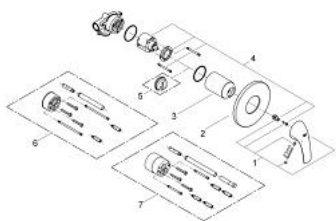

29 044 000 BAUCURVE EGYKAROS ZUHANYCSAPTELEP

TERMÉKLEÍRÁS

- Szín: króm
- falba építhető kivitel
- az alábbiakból áll:
 - készreszerelő készlet
 - beépítő test (32 962 001)
 - Fém fogantyú
 - GROHE SmoothControl 46 mm kerámia kartusz
 - GROHE LongLife felületkezelés
 - állítható mennyiségkorlátozó
 - beállítható minimális mennyiség 2,5 liter/perc
 - rozetta- és szeleptömítés
 - opcionálisan beépíthető hőfokhatároló 46 308

29 044 000 BAUCURVE EGYKAROS ZUHANYCSAPTELEP

ALKATRÉSZEK , december 2009 – now

- 1: Fogantyú (Cikkszám 46700000)
- 2: Rozetta (Cikkszám 46773000)
- 3: Kupak (Cikkszám 09038000)
- 4: Kartus (keverő) (Cikkszám 46048000)
- 5: Hőmérséklet-határoló (Cikkszám 46308000)*
- 6: Hosszabbító készlet (Cikkszám 46191000)*
- 7: Hosszabbító készlet (Cikkszám 46343000)*