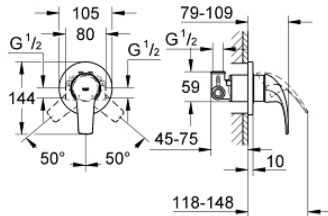

29 044 000 BAUCURVE EGYKAROS ZUHANYCSAPTELEP

TERMÉKLEÍRÁS

- Szín: króm
- falba építhető kivitel
- az alábbiakból áll:
 - készreszerelő készlet
 - beépítő test (32 962 001)
 - Fém fogantyú
 - GROHE SmoothControl 46 mm kerámia kartusz
 - GROHE LongLife felületkezelés
 - állítható mennyiségkorlátozó
 - beállítható minimális mennyiség 2,5 liter/perc
 - rozetta- és szeleptömítés
 - opcionálisan beépíthető hőfokhatároló 46 308

29 044 000 BAUCURVE EGYKAROS ZUHANYCSAPTELEP

ALKATRÉSZEK , december 2009 – now

- 1: Fogantyú (Cikkszám 46700000)
- 2: Rozetta (Cikkszám 46773000)
- 3: Kupak (Cikkszám 09038000)
- 4: Kartus (keverő) (Cikkszám 46048000)
- 5: Hőmérséklet-határoló (Cikkszám 46308000)*
- 6: Hosszabbító készlet (Cikkszám 46191000)*
- 7: Hosszabbító készlet (Cikkszám 46343000)*