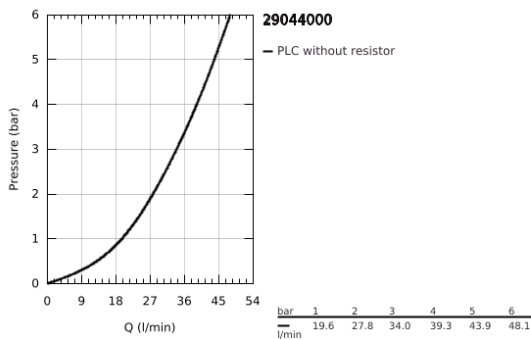

29 044 000 BAUCURVE EGYKAROS ZUHANYCSAPTELEP

TERMÉKLEÍRÁS

- Szín: króm
- falba építhető kivitel
- az alábbiakból áll:
 - készreszerelő készlet
 - beépítő test (32 962 001)
 - Fém fogantyú
 - GROHE SmoothControl 46 mm kerámia kartusz
 - GROHE LongLife felületkezelés
 - állítható mennyiségkorlátozó
 - beállítható minimális mennyiség 2,5 liter/perc
 - rozetta- és szeleptömítés
 - opcionálisan beépíthető hőfokhatároló 46 308