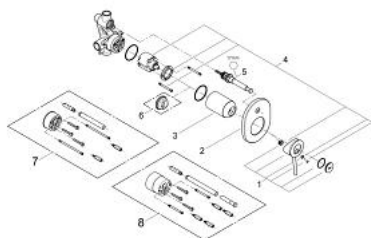

29 047 000 BAUCLASSIC EGYKAROS FALBA ÉPÍTETT KÁDCSAPTELEP

TERMÉKLEÍRÁS

- Szín: króm
- falba építhető kivitel
- az alábbiakból áll:
 - készreszerelő készlet
 - beépítő test (32 963 001)
 - Fém fogantyú
 - GROHE SmoothControl 46 mm kerámia kartus
 - GROHE LongLife felületkezelés
 - állítható mennyiségkorlátozó
 - beállítható minimális mennyiség 2,5 liter/perc
 - automatikus váltószelep: kád/zuhany
 - rozetta- és szeleptömítés
 - opcionálisan beépíthető hőfokhatároló 46 308

29 047 000 BAUCLASSIC EGYKAROS FALBA ÉPÍTETT KÁDCSAPTELEP

ALKATRÉSZEK , december 2009 – now

- 1: Fogantyú (Cikkszám 46762000)
- 2: Rozetta (Cikkszám 46772000)
- 3: Kupak (Cikkszám 09038000)
- 4: Kartus (keverő) (Cikkszám 46048000)
- 5: Átváltó (Cikkszám 46737000)
- 6: Hőmérséklet-határoló (Cikkszám 46308000)*
- 7: Hosszabbító készlet (Cikkszám 46191000)*
- 8: Hosszabbító készlet (Cikkszám 46343000)*