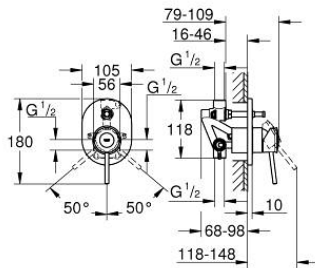

29 047 000 BAUCLASSIC EGYKAROS FALBA ÉPÍTETT KÁDCSAPTELEP

TERMÉKLEÍRÁS

- Szín: króm
- falba építhető kivitel
- az alábbiakból áll:
 - készreszerelő készlet
 - beépítő test (32 963 001)
 - Fém fogantyú
 - GROHE SmoothControl 46 mm kerámia kartus
 - GROHE LongLife felületkezelés
 - állítható mennyiségkorlátozó
 - beállítható minimális mennyiség 2,5 liter/perc
 - automatikus váltószelep: kád/zuhany
 - rozetta- és szeleptömítés
 - opcionálisan beépíthető hőfokhatároló 46 308

29 047 000 BAUCLASSIC EGYKAROS FALBA ÉPÍTETT KÁDCSAPTELEP

ALKATRÉSZEK , december 2009 – now

- 1: Fogantyú (Cikkszám 46762000)
- 2: Rozetta (Cikkszám 46772000)
- 3: Kupak (Cikkszám 09038000)
- 4: Kartus (keverő) (Cikkszám 46048000)
- 5: Átváltó (Cikkszám 46737000)
- 6: Hőmérséklet-határoló (Cikkszám 46308000)*
- 7: Hosszabbító készlet (Cikkszám 46191000)*
- 8: Hosszabbító készlet (Cikkszám 46343000)*