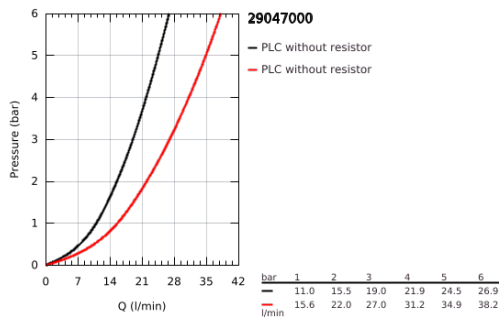

29 047 000 BAUCLASSIC EGYKAROS FALBA ÉPÍTETT KÁDCSAPTELEP

TERMÉKLEÍRÁS

- Szín: króm
- falba építhető kivitel
- az alábbiakból áll:
 - készreszerelő készlet
 - beépítő test (32 963 001)
 - Fém fogantyú
 - GROHE SmoothControl 46 mm kerámia kartus
 - GROHE LongLife felületkezelés
 - állítható mennyiségkorlátozó
 - beállítható minimális mennyiség 2,5 liter/perc
 - automatikus váltószelep: kád/zuhany
 - rozetta- és szeleptömítés
 - opcionálisan beépíthető hőfokhatároló 46 308