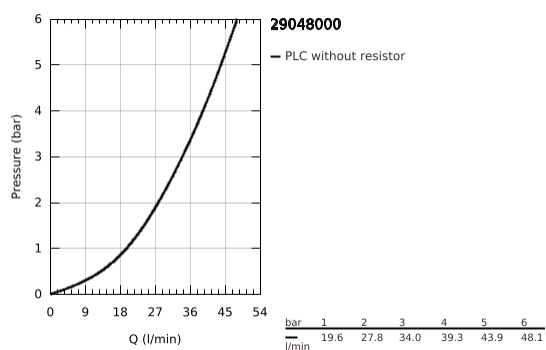

29 048 000 BAUCLASSIC EGYKAROS ZUHANYCSAPTELEP

TERMÉKLEÍRÁS

- Szín: króm
- falba építhető kivitel
- az alábbiakból áll:
- készreszerelő készlet
- beépítő test (32 962 001)
- Fém fogantyú
- GROHE SmoothControl 46 mm kerámia kartus
- GROHE LongLife felületkezelés
- állítható mennyiségkorlátozó
- beállítható minimális mennyiség 2,5 liter/perc
- rozetta- és szeleptömítés
- opcionálisan beépíthető hőfoktároló 46 308