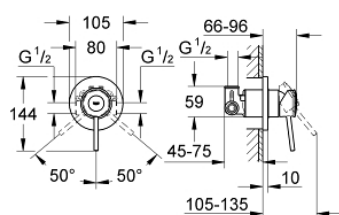

29 048 000 BAUCLASSIC EGYKAROS ZUHANYCSAPTELEP

TERMÉKLEÍRÁS

- Szín: króm
- falba építhető kivitel
- az alábbiakból áll:
- készreszerelő készlet
- beépítő test (32 962 001)
- Fém fogantyú
- GROHE SmoothControl 46 mm kerámia kartus
- GROHE LongLife felületkezelés
- állítható mennyiségkorlátozó
- beállítható minimális mennyiség 2,5 liter/perc
- rozetta- és szeleptömítés
- opcionálisan beépíthető hőfoktároló 46 308

29 048 000 BAUCLASSIC EGYKAROS ZUHANYCSAPTELEP

ALKATRÉSZEK , december 2009 – now

- 1: Fogantyú (Cikkszám 46762000)
- 2: Rozetta (Cikkszám 46773000)
- 3: Kupak (Cikkszám 09038000)
- 4: Kartus (keverő) (Cikkszám 46048000)
- 5: Hőmérséklet-határoló (Cikkszám 46308000)*
- 6: Hosszabbító készlet (Cikkszám 46191000)*
- 7: Hosszabbító készlet (Cikkszám 46343000)*