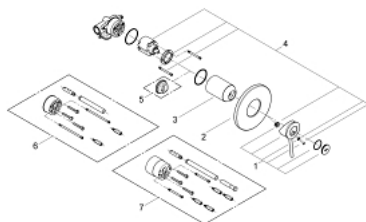

29 048 000 BAUCLASSIC EGYKAROS ZUHANYCSAPTELEP

TERMÉKLEÍRÁS

- Szín: króm
- falba építhető kivitel
- az alábbiakból áll:
- készreszerelő készlet
- beépítő test (32 962 001)
- Fém fogantyú
- GROHE SmoothControl 46 mm kerámia kartus
- GROHE LongLife felületkezelés
- állítható mennyiségkorlátozó
- beállítható minimális mennyiség 2,5 liter/perc
- rozetta- és szeleptömítés
- opcionálisan beépíthető hőfoktároló 46 308

29 048 000 BAUCLASSIC EGYKAROS ZUHANYCSAPTELEP

ALKATRÉSZEK , december 2009 – now

- 1: Fogantyú (Cikkszám 46762000)
- 2: Rozetta (Cikkszám 46773000)
- 3: Kupak (Cikkszám 09038000)
- 4: Kartus (keverő) (Cikkszám 46048000)
- 5: Hőmérséklet-határoló (Cikkszám 46308000)*
- 6: Hosszabbító készlet (Cikkszám 46191000)*
- 7: Hosszabbító készlet (Cikkszám 46343000)*