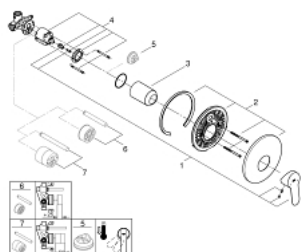

29 078 000 BAUEDGE EGYKAROS ZUHANYCSAPTELEP 1/2"

TERMÉKLEÍRÁS

- Szín: króm
- Fém fogantyú
- falba építhető kivitel
- az alábbiakból áll:
- készreszerelő készlet
- beépítőkészlet (33 964 001)
- GROHE SmoothControl 46 mm kerámia kartus
- GROHE LongLife felületkezelés
- állítható mennyiségkorlátozó
- rozetta- és szeleptömítés
- opcionálisan beépíthető hőfokhatároló 46 308

29 078 000 BAUEDGE EGYKAROS ZUHANYCSAPTELEP 1/2"

ALKATRÉSZEK , december 2015 – now

- 1: Fogantyú (Cikkszám 46698000)
- 2: Rozetta (Cikkszám 46904000)
- 3: Kupak (Cikkszám 09038000)
- 4: Kartus (keverő) (Cikkszám 46048000)
- 5: Hőmérséklet-határoló (Cikkszám 46375000)*
- 6: Hosszabbító készlet (Cikkszám 46191000)*
- 7: Hosszabbító készlet (Cikkszám 46343000)*