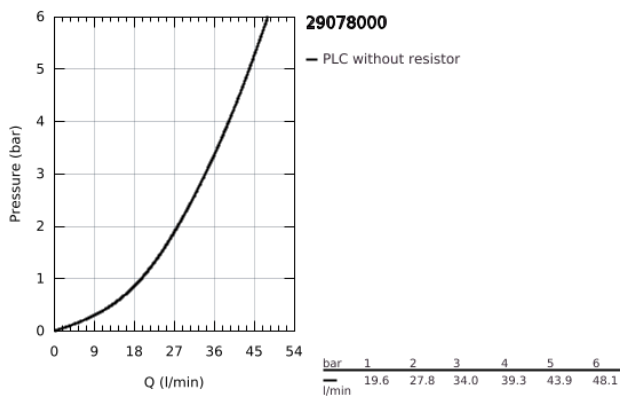

29 078 000 BAUEDGE EGYKAROS ZUHANYCSAPTELEP 1/2"

TERMÉKLEÍRÁS

- Szín: króm
- Fém fogantyú
- falba építhető kivitel
- az alábbiakból áll:
- készreszerelő készlet
- beépítőkészlet (33 964 001)
- GROHE SmoothControl 46 mm kerámia kartus
- GROHE LongLife felületkezelés
- állítható mennyiségkorlátozó
- rozetta- és szeleptömítés
- opcionálisan beépíthető hőfokhatároló 46 308

29 078 000 BAUEDGE EGYKAROS ZUHANYCSAPTELEP 1/2"

ALKATRÉSZEK , december 2015 – now

- 1: Fogantyú (Cikkszám 46698000)
- 2: Rozetta (Cikkszám 46904000)
- 3: Kupak (Cikkszám 09038000)
- 4: Kartus (keverő) (Cikkszám 46048000)
- 5: Hőmérséklet-határoló (Cikkszám 46375000)*
- 6: Hosszabbító készlet (Cikkszám 46191000)*
- 7: Hosszabbító készlet (Cikkszám 46343000)*