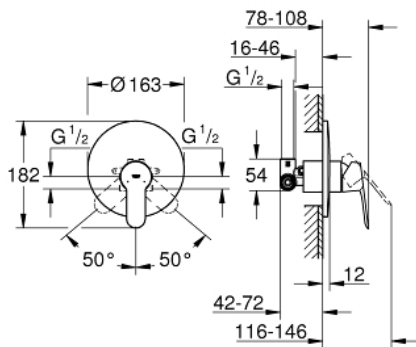

29 078 000 BAUEDGE EGYKAROS ZUHANYCSAPTELEP 1/2"

TERMÉKLEÍRÁS

- Szín: króm
- Fém fogantyú
- falba építhető kivitel
- az alábbiakból áll:
- készreszerelő készlet
- beépítőkészlet (33 964 001)
- GROHE SmoothControl 46 mm kerámia kartus
- GROHE LongLife felületkezelés
- állítható mennyiségkorlátozó
- rozetta- és szeleptömítés
- opcionálisan beépíthető hőfokhatároló 46 308

29 078 000 BAUEDGE EGYKAROS ZUHANYCSAPTELEP 1/2"

ALKATRÉSZEK , december 2015 – now

- 1: Fogantyú (Cikkszám 46698000)
- 2: Rozetta (Cikkszám 46904000)
- 3: Kupak (Cikkszám 09038000)
- 4: Kartus (keverő) (Cikkszám 46048000)
- 5: Hőmérséklet-határoló (Cikkszám 46375000)*
- 6: Hosszabbító készlet (Cikkszám 46191000)*
- 7: Hosszabbító készlet (Cikkszám 46343000)*