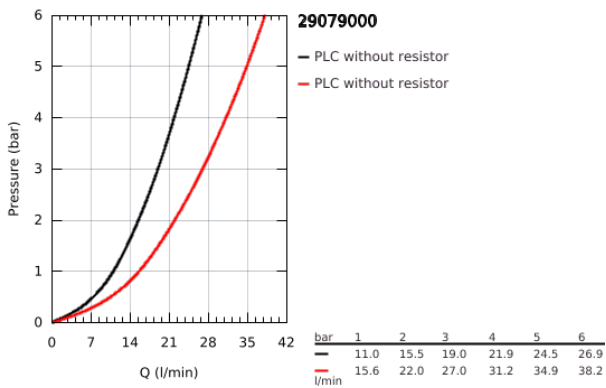

### TERMÉKLEÍRÁS

- Szín: króm
- Fém fogantyú
- falba építhető kivitel
- az alábbiakból áll:
- készreszerelő készlet
- beépítő készlet (33 963 001)
- GROHE SmoothControl 46 mm kerámia kartusz
- GROHE LongLife felületkezelés
- állítható mennyiségkorlátozó
- automatikus váltószelep: kád/zuhany
- rozetta- és szeleptömítés
- opcionálisan beépíthető hőfokhatároló 46 308