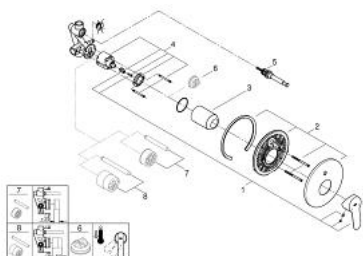

29 079 000 BAUEDGE EGYKAROS KÁDCSAPTELEP 1/2"

ALKATRÉSZEK , december 2015 – now

- 1: Fogantyú (Cikkszám 46698000)
- 2: Rozetta (Cikkszám 46905000)
- 3: Kupak (Cikkszám 09038000)
- 4: Kartus (keverő) (Cikkszám 46048000)
- 5: Átváltó (Cikkszám 46737000)
- 6: Hőmérséklet-határoló (Cikkszám 46375000)*
- 7: Hosszabbító készlet (Cikkszám 46191000)*
- 8: Hosszabbító készlet (Cikkszám 46343000)*

* Opcionális kiegészítők