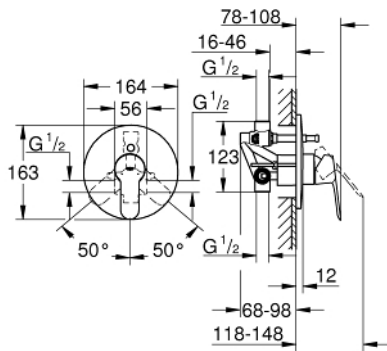

### TERMÉKLEÍRÁS

- Szín: króm
- Fém fogantyú
- falba építhető kivitel
- az alábbiakból áll:
- készreszerelő készlet
- beépítő készlet (33 963 001)
- GROHE SmoothControl 46 mm kerámia kartusz
- GROHE LongLife felületkezelés
- állítható mennyiségkorlátozó
- automatikus váltószelep: kád/zuhany
- rozetta- és szeleptömítés
- opcionálisan beépíthető hőfokhatároló 46 308

### ALKATRÉSZEK , december 2015 – now

- 1: Fogantyú (Cikkszám 46698000)
- 2: Rozetta (Cikkszám 46905000)
- 3: Kupak (Cikkszám 09038000)
- 4: Kartus (keverő) (Cikkszám 46048000)
- 5: Átváltó (Cikkszám 46737000)
- 6: Hőmérséklet-határoló (Cikkszám 46375000)\*
- 7: Hosszabbító készlet (Cikkszám 46191000)\*
- 8: Hosszabbító készlet (Cikkszám 46343000)\*