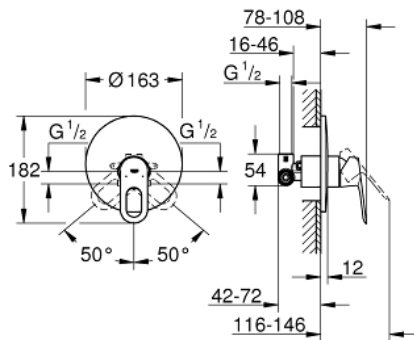

29 080 000 BAULoop EGYKAROS ZUHANYCSAPTELEP 1/2"

TERMÉKLEÍRÁS

- Szín: króm
- falba építhető kivitel
- az alábbiakból áll:
 - készreszerelő készlet
 - falbaépíthető test (33 964 000)
 - Fém fogantyú
 - GROHE SmoothControl 46 mm kerámia kartus
 - GROHE LongLife felületkezelés
 - állítható mennyiségkorlátozó
 - rozetta- és szeleptömítés
 - opcionálisan beépíthető hőfokhatároló 46 308

29 080 000 BAULOOP EGYKAROS ZUHANYCSAPTELEP 1/2"

ALKATRÉSZEK , december 2015 – now

- 1: Fogantyú (Cikkszám 46696000)
- 2: Rozetta (Cikkszám 46904000)
- 3: Kupak (Cikkszám 09038000)
- 4: Kartus (keverő) (Cikkszám 46048000)
- 5: Hőmérséklet-határoló (Cikkszám 46375000)*
- 6: Hosszabbító készlet (Cikkszám 46191000)*
- 7: Hosszabbító készlet (Cikkszám 46343000)*