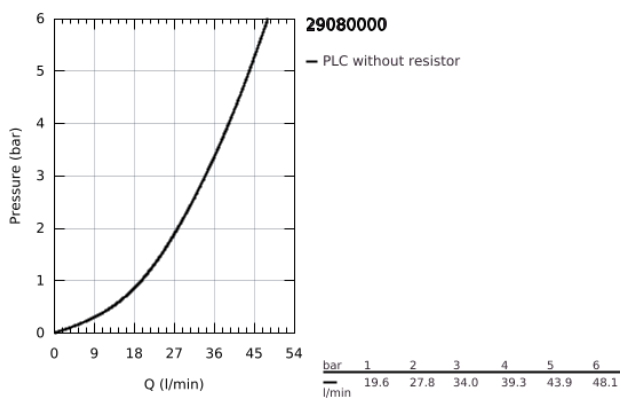

29 080 000 BAULoop EGYKAROS ZUHANYCSAPTELEP 1/2"

TERMÉKLEÍRÁS

- Szín: króm
- falba építhető kivitel
- az alábbiakból áll:
 - készreszerelő készlet
 - falbaépíthető test (33 964 000)
 - Fém fogantyú
 - GROHE SmoothControl 46 mm kerámia kartus
 - GROHE LongLife felületkezelés
 - állítható mennyiségkorlátozó
 - rozetta- és szeleptömítés
 - opcionálisan beépíthető hőfokhatároló 46 308