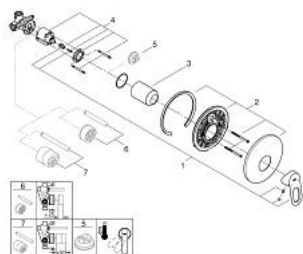

29 080 000 BAULoop EGYKAROS ZUHANYCSAPTELEP 1/2"

TERMÉKLEÍRÁS

- Szín: króm
- falba építhető kivitel
- az alábbiakból áll:
 - készreszerelő készlet
 - falbaépíthető test (33 964 000)
 - Fém fogantyú
 - GROHE SmoothControl 46 mm kerámia kartus
 - GROHE LongLife felületkezelés
 - állítható mennyiségkorlátozó
 - rozetta- és szeleptömítés
 - opcionálisan beépíthető hőfokhatároló 46 308

29 080 000 BAULOOP EGYKAROS ZUHANYCSAPTELEP 1/2"

ALKATRÉSZEK , december 2015 – now

- 1: Fogantyú (Cikkszám 46696000)
- 2: Rozetta (Cikkszám 46904000)
- 3: Kupak (Cikkszám 09038000)
- 4: Kartus (keverő) (Cikkszám 46048000)
- 5: Hőmérséklet-határoló (Cikkszám 46375000)*
- 6: Hosszabbító készlet (Cikkszám 46191000)*
- 7: Hosszabbító készlet (Cikkszám 46343000)*