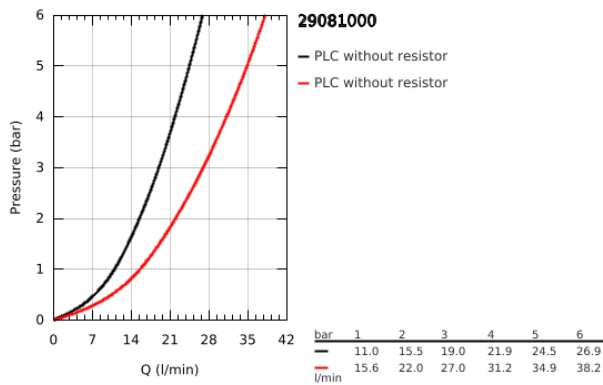

29 081 000 BAULOOP EGYKAROS KÁDCSAPTELEP 1/2"

TERMÉKLEÍRÁS

- Szín: króm
- falba építhető kivitel
- az alábbiakból áll:
- készreszerelő készlet
- beépítő készlet (33 963 001)
- Fém fogantyú
- GROHE SmoothControl 46 mm kerámia kartus
- GROHE LongLife felületkezelés
- állítható mennyiségkorlátozó
- automatikus váltószelep: kád/zuhany
- rozetta- és szeleptömítés
- opcionálisan beépíthető hőfokhatároló 46 308