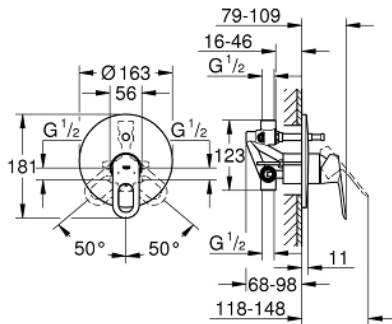

29 081 000 BAULOOP EGYKAROS KÁDCSAPTELEP 1/2"

TERMÉKLEÍRÁS

- Szín: króm
- falba építhető kivitel
- az alábbiakból áll:
- készreszerelő készlet
- beépítő készlet (33 963 001)
- Fém fogantyú
- GROHE SmoothControl 46 mm kerámia kartus
- GROHE LongLife felületkezelés
- állítható mennyiségkorlátozó
- automatikus váltószelep: kád/zuhany
- rozetta- és szeleptömítés
- opcionálisan beépíthető hőfokhatároló 46 308

29 081 000 BAULOOP EGYKAROS KÁDCSAPTELEP 1/2"

ALKATRÉSZEK , december 2015 – now

- 1: Fogantyú (Cikkszám 46696000)
- 2: Rozetta (Cikkszám 46905000)
- 3: Kupak (Cikkszám 09038000)
- 4: Kartus (keverő) (Cikkszám 46048000)
- 5: Átváltó (Cikkszám 46737000)
- 6: Hőmérséklet-határoló (Cikkszám 46375000)*
- 7: Hosszabbító készlet (Cikkszám 46191000)*
- 8: Hosszabbító készlet (Cikkszám 46343000)*