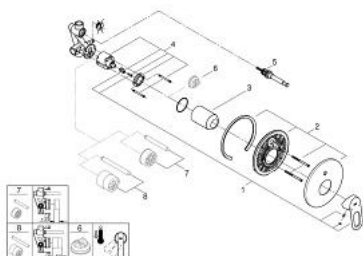

29 081 000 BAULOOP EGYKAROS KÁDCSAPTELEP 1/2"

TERMÉKLEÍRÁS

- Szín: króm
- falba építhető kivitel
- az alábbiakból áll:
- készreszerelő készlet
- beépítő készlet (33 963 001)
- Fém fogantyú
- GROHE SmoothControl 46 mm kerámia kartus
- GROHE LongLife felületkezelés
- állítható mennyiségkorlátozó
- automatikus váltószelep: kád/zuhany
- rozetta- és szeleptömítés
- opcionálisan beépíthető hőfokhatároló 46 308

29 081 000 BAULOOP EGYKAROS KÁDCSAPTELEP 1/2"

ALKATRÉSZEK , december 2015 – now

- 1: Fogantyú (Cikkszám 46696000)
- 2: Rozetta (Cikkszám 46905000)
- 3: Kupak (Cikkszám 09038000)
- 4: Kartus (keverő) (Cikkszám 46048000)
- 5: Átváltó (Cikkszám 46737000)
- 6: Hőmérséklet-határoló (Cikkszám 46375000)*
- 7: Hosszabbító készlet (Cikkszám 46191000)*
- 8: Hosszabbító készlet (Cikkszám 46343000)*