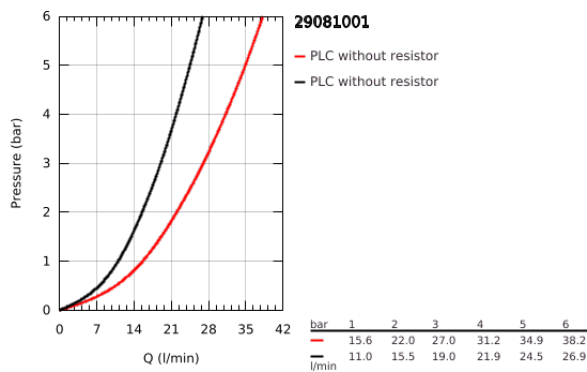

29 081 001 BAULOOP EGYKAROS KÁDCSAPTELEP 1/2"

TERMÉKLEÍRÁS

- Szín: króm
- falba építhető kivitel
- az alábbiakból áll:
- készreszerelő készlet
- Fém fogantyú
- falra szerelhető kádcsaptelep szerelvénykészlet
- GROHE SmoothControl 46 mm kerámia kartus
- GROHE LongLife felületkezelés
- állítható mennyiségkorlátozó
- automatikus váltószelep: kád/zuhany
- rozetta- és szeleptömítés
- opcionálisan beépíthető hőfokhatároló 46 375
- professional verzió