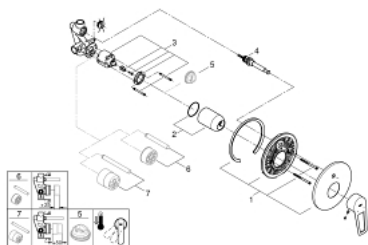

29 081 001 BAULOOP EGYKAROS KÁDCSAPTELEP 1/2"

TERMÉKLEÍRÁS

- Szín: króm
- falba építhető kivitel
- az alábbiakból áll:
- készreszerelő készlet
- Fém fogantyú
- falra szerelhető kádcsaptelep szerelvénykészlet
- GROHE SmoothControl 46 mm kerámia kartus
- GROHE LongLife felületkezelés
- állítható mennyiségkorlátozó
- automatikus váltószelep: kád/zuhany
- rozetta- és szeleptömítés
- opcionálisan beépíthető hőfokhatároló 46 375
- professional verzió

29 081 001 BAULOOP EGYKAROS KÁDCSAPTELEP 1/2"

ALKATRÉSZEK , szeptember 2018 – now

- 1: Rozetta (Cikkszám 46905000)
- 2: Kupak (Cikkszám 09038000)
- 3: Kartus (keverő) (Cikkszám 46048000)
- 4: Átváltó (Cikkszám 46737000)
- 5: Hőmérséklet-határoló (Cikkszám 46308000)*
- 6: Hosszabbító készlet (Cikkszám 46191000)*
- 7: Hosszabbító készlet (Cikkszám 46343000)*