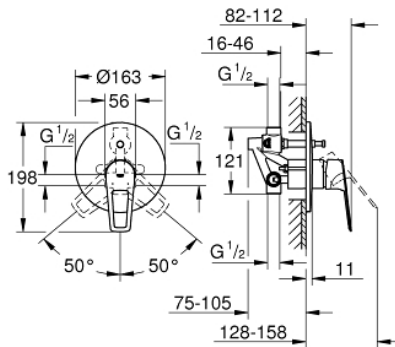

29 081 001 BAULOOP EGYKAROS KÁDCSAPTELEP 1/2"

TERMÉKLEÍRÁS

- Szín: króm
- falba építhető kivitel
- az alábbiakból áll:
- készreszerelő készlet
- Fém fogantyú
- falra szerelhető kádcsaptelep szerelvénykészlet
- GROHE SmoothControl 46 mm kerámia kartus
- GROHE LongLife felületkezelés
- állítható mennyiségkorlátozó
- automatikus váltószelep: kád/zuhany
- rozetta- és szeleptömítés
- opcionálisan beépíthető hőfokhatároló 46 375
- professional verzió

29 081 001 BAULOOP EGYKAROS KÁDCSAPTELEP 1/2"

ALKATRÉSZEK , szeptember 2018 – now

- 1: Rozetta (Cikkszám 46905000)
- 2: Kupak (Cikkszám 09038000)
- 3: Kartus (keverő) (Cikkszám 46048000)
- 4: Átváltó (Cikkszám 46737000)
- 5: Hőmérséklet-határoló (Cikkszám 46308000)*
- 6: Hosszabbító készlet (Cikkszám 46191000)*
- 7: Hosszabbító készlet (Cikkszám 46343000)*