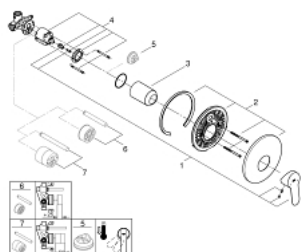

29 082 000 START EDGE EGYKAROS ZUHANYCSAPTELEP 1/2"

TERMÉKLEÍRÁS

- Szín: króm
- falba építhető kivitel
- az alábbiakból áll:
- készreszerelő készlet
- falbaépíthető test (33 964 000)
- Fém fogantyú
- GROHE SmoothControl 46 mm kerámia kartus
- GROHE LongLife felületkezelés
- állítható mennyiségkorlátozó
- rozetta- és szeleptömítés
- opcionálisan beépíthető hőfokhatároló 46 308

29 082 000 **START EDGE EGYKAROS ZUHANYCSAPTELEP 1/2"**

ALKATRÉSZEK, december 2015 – now

- 1: Fogantyú (Cikkszám 46698000)
- 2: Rozetta (Cikkszám 46904000)
- 3: Kupak (Cikkszám 09038000)
- 4: Kartus (keverő) (Cikkszám 46048000)
- 5: Hőmérséklet-határoló (Cikkszám 46375000)*
- 6: Hosszabbító készlet (Cikkszám 46191000)*
- 7: Hosszabbító készlet (Cikkszám 46343000)*