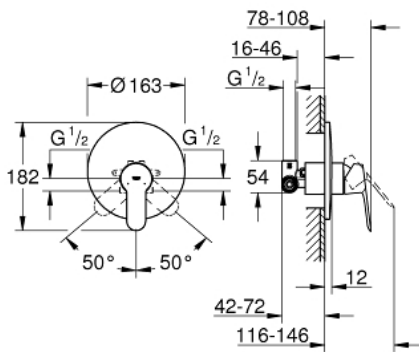

29 082 000 START EDGE EGYKAROS ZUHANYCSAPTELEP 1/2"

TERMÉKLEÍRÁS

- Szín: króm
- falba építhető kivitel
- az alábbiakból áll:
- készreszerelő készlet
- falbaépíthető test (33 964 000)
- Fém fogantyú
- GROHE SmoothControl 46 mm kerámia kartus
- GROHE LongLife felületkezelés
- állítható mennyiségkorlátozó
- rozetta- és szeleptömítés
- opcionálisan beépíthető hőfokhatároló 46 308

29 082 000 **START EDGE EGYKAROS ZUHANYCSAPTELEP 1/2"**

ALKATRÉSZEK, december 2015 – now

- 1: Fogantyú (Cikkszám 46698000)
- 2: Rozetta (Cikkszám 46904000)
- 3: Kupak (Cikkszám 09038000)
- 4: Kartus (keverő) (Cikkszám 46048000)
- 5: Hőmérséklet-határoló (Cikkszám 46375000)*
- 6: Hosszabbító készlet (Cikkszám 46191000)*
- 7: Hosszabbító készlet (Cikkszám 46343000)*