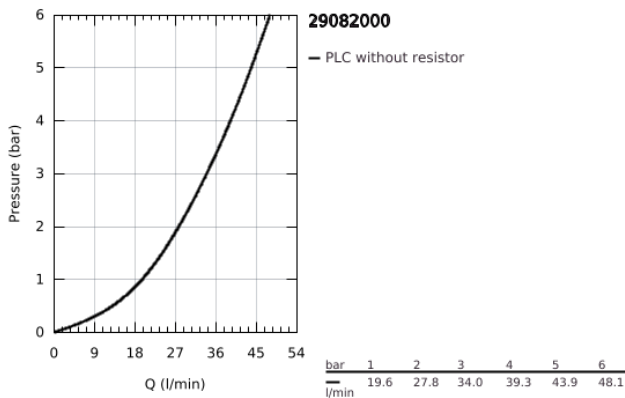

29 082 000 START EDGE EGYKAROS ZUHANYCSAPTELEP 1/2"

TERMÉKLEÍRÁS

- Szín: króm
- falba építhető kivitel
- az alábbiakból áll:
- készreszerelő készlet
- falbaépíthető test (33 964 000)
- Fém fogantyú
- GROHE SmoothControl 46 mm kerámia kartus
- GROHE LongLife felületkezelés
- állítható mennyiségkorlátozó
- rozetta- és szeleptömítés
- opcionálisan beépíthető hőfokhatároló 46 308

29 082 000 **START EDGE EGYKAROS ZUHANYCSAPTELEP 1/2"**

ALKATRÉSZEK, december 2015 – now

- 1: Fogantyú (Cikkszám 46698000)
- 2: Rozetta (Cikkszám 46904000)
- 3: Kupak (Cikkszám 09038000)
- 4: Kartus (keverő) (Cikkszám 46048000)
- 5: Hőmérséklet-határoló (Cikkszám 46375000)*
- 6: Hosszabbító készlet (Cikkszám 46191000)*
- 7: Hosszabbító készlet (Cikkszám 46343000)*