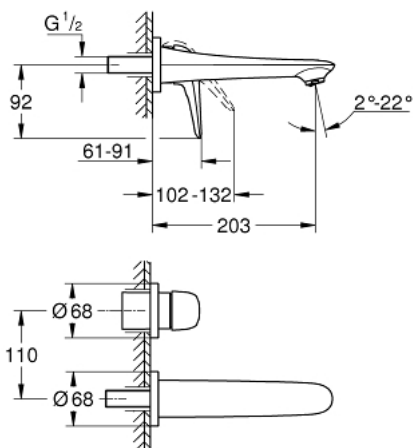

29 097 003 EUROSTYLE 2-LYUKAS MOSDÓCSAPTELEP M-ES MÉRET

TERMÉKLEÍRÁS

- Szín: króm
- fali kivitel
- falba építhető test nélkül
- készreszerelő készletként 23 571 000 / 32 635 000
- fém fali rozetta
- teli fém fogantyú
- GROHE LongLife felületkezelés
- GROHE EcoJoy technológia a kisebb vízfogyasztás érdekében
- maximális átfolyási sebesség (3 bar nyomáson): 5 l/perc
- GROHE AquaGuide állítható gyöngyöztető
- lyukak távolsága 110 mm
- kinyúlás 203 mm

29 097 003 EUROSTYLE 2-LYUKAS MOSDÓCSAPTELEP M-ES MÉRET

ALKATRÉSZEK, november 2015 – now

1: Solid metal lever (Cikkszám 46955000)

2: Perlátor (gyöngyöztető/áramlás kiegyenlítő) (Cikkszám 46837000)

3: Hosszabbító (Cikkszám 46943000)*