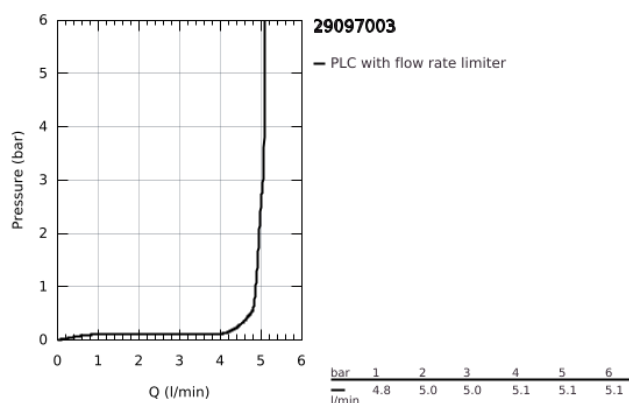

29 097 003 EUROSTYLE 2-LYUKAS MOSDÓCSAPTELEP M-ES MÉRET

TERMÉKLEÍRÁS

- Szín: króm
- fali kivitel
- falba építhető test nélkül
- készreszerelő készletként 23 571 000 / 32 635 000
- fém fali rozetta
- teli fém fogantyú
- GROHE LongLife felületkezelés
- GROHE EcoJoy technológia a kisebb vízfogyasztás érdekében
- maximális átfolyási sebesség (3 bar nyomáson): 5 l/perc
- GROHE AquaGuide állítható gyöngyöztető
- lyukak távolsága 110 mm
- kinyúlás 203 mm

29 097 003 EUROSTYLE 2-LYUKAS MOSDÓCSAPTELEP M-ES MÉRET

ALKATRÉSZEK, november 2015 – now

1: Solid metal lever (Cikkszám 46955000)

2: Perlátor (gyöngyöztető/áramlás kiegyenlítő) (Cikkszám 46837000)

3: Hosszabbító (Cikkszám 46943000)*