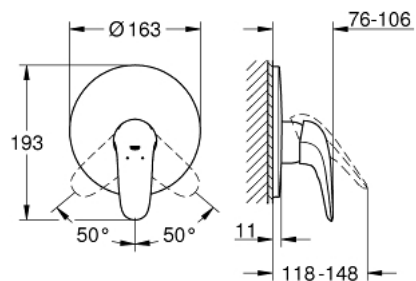

29 098 003 EUROSTYLE EGYKAROS ZUHANYCSAPTELEP

TERMÉKLEÍRÁS

- Szín: króm
- trim set for use with rough-in box 33 963 001, 33 964 001, 33 965 001
- falba építhető test nélkül
- teli fém fogantyú
- GROHE LongLife felületkezelés
- GROHE FastFixation rejtett rögzítés
- rozetta- és szeleptömítés
- fém falrozetta

29 098 003 EUROSTYLE EGYKAROS ZUHANYCSAPTELEP

ALKATRÉSZEK, november 2015 – now

1: Solid metal lever (Cikkszám 46954000)

2: Rozetta (Cikkszám 46904000)

3: Hőmérséklet-határoló (Cikkszám 46308000)*

4: Hosszabbító készlet (Cikkszám 46191000)*