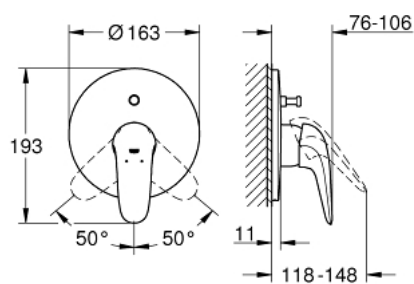

### TERMÉKLEÍRÁS

- Szín: króm
- készreszerelő készletként:
- 33 961 000, 33 963 000, 33 965 000
- falba építhető test nélkül
- teli fém fogantyú
- GROHE LongLife felületkezelés
- GROHE FastFixation rejtett rögzítés
- automatikus váltószelep: kád/zuhany
- rozetta- és szeleptömítés

## 29 099 003 EUROSTYLE EGYKAROS FALBA ÉPÍTETT KÁDCSAPTELEP

**ALKATRÉSZEK**, november 2015 – now

1: Solid metal lever (Cikkszám 46954000)

2: Rozetta (Cikkszám 46905000)

3: Átváltó (Cikkszám 46737000)

4: Hőmérséklet-határoló (Cikkszám 46308000)\*