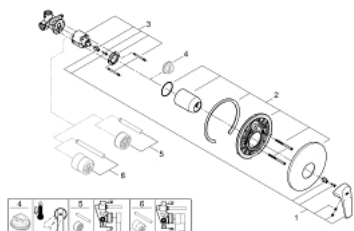

29 112 000 BAUFLOW EGYKAROS ZUHANYCSAPTELEP

TERMÉKLEÍRÁS

- Szín: króm
- falba építhető kivitel
- az alábbiakból áll:
- készreszerelő készlet
- beépítőkészlet (33 964 001)
- Fém fogantyú
- GROHE SmoothControl 46 mm kerámia kartus
- GROHE LongLife felületkezelés
- állítható mennyiségkorlátozó
- rozetta- és szeleptömítés
- fém falirozetta

29 112 000 BAUFLOW EGYKAROS ZUHANYCSAPTELEP

ALKATRÉSZEK , május 2016 – now

- 1: Fogantyú (Cikkszám 46702000)
- 2: Rozetta (Cikkszám 46904000)
- 3: Kartus (keverő) (Cikkszám 46048000)
- 4: Hőmérséklet-határoló (Cikkszám 46308000)*
- 5: Hosszabbító készlet (Cikkszám 46191000)*
- 6: Hosszabbító készlet (Cikkszám 46343000)*