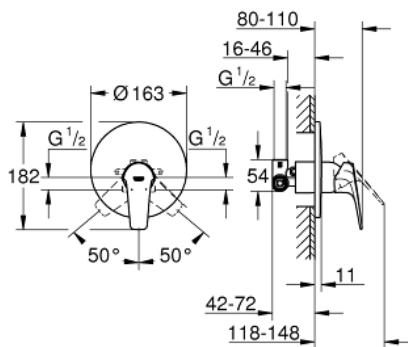

29 112 000 BAUFLOW EGYKAROS ZUHANYCSAPTELEP

TERMÉKLEÍRÁS

- Szín: króm
- falba építhető kivitel
- az alábbiakból áll:
- készreszerelő készlet
- beépítőkészlet (33 964 001)
- Fém fogantyú
- GROHE SmoothControl 46 mm kerámia kartus
- GROHE LongLife felületkezelés
- állítható mennyiségkorlátozó
- rozetta- és szeleptömítés
- fém falirozetta

29 112 000 BAUFLOW EGYKAROS ZUHANYCSAPTELEP

ALKATRÉSZEK , május 2016 – now

- 1: Fogantyú (Cikkszám 46702000)
- 2: Rozetta (Cikkszám 46904000)
- 3: Kartus (keverő) (Cikkszám 46048000)
- 4: Hőmérséklet-határoló (Cikkszám 46308000)*
- 5: Hosszabbító készlet (Cikkszám 46191000)*
- 6: Hosszabbító készlet (Cikkszám 46343000)*