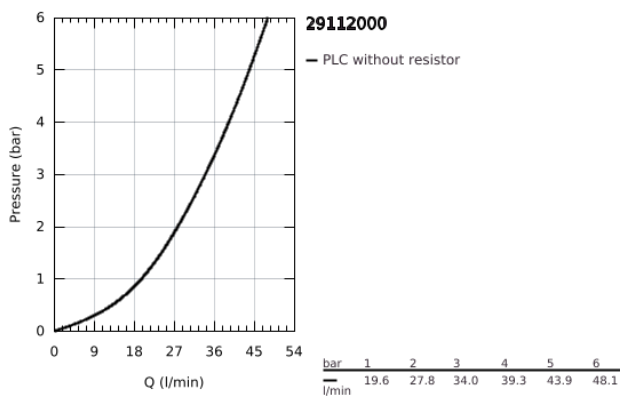

29 112 000 BAUFLOW EGYKAROS ZUHANYCSAPTELEP

TERMÉKLEÍRÁS

- Szín: króm
- falba építhető kivitel
- az alábbiakból áll:
- készreszerelő készlet
- beépítőkészlet (33 964 001)
- Fém fogantyú
- GROHE SmoothControl 46 mm kerámia kartus
- GROHE LongLife felületkezelés
- állítható mennyiségkorlátozó
- rozetta- és szeleptömítés
- fém falirozetta