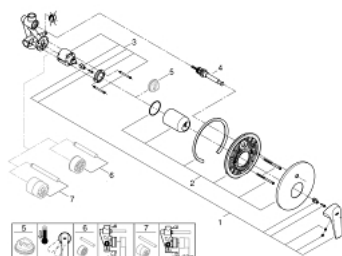

29 113 000 BAUFLOW EGYKAROS FALBA ÉPÍTETT KÁDCSAPTELEP

TERMÉKLEÍRÁS

- Szín: króm
- falba építhető kivitel
- az alábbiakból áll:
- készreszerelő készlet
- beépítő készlet (33 963 001)
- Fém fogantyú
- GROHE SmoothControl 46 mm kerámia kartus
- GROHE LongLife felületkezelés
- állítható mennyiségkorlátozó
- automatikus váltószelep: kád/zuhany
- rozetta- és szeleptömítés
- fém falrozetta

29 113 000 BAUFLOW EGYKAROS FALBA ÉPÍTETT KÁDCSAPTELEP

ALKATRÉSZEK , május 2016 – now

- 1: Fogantyú (Cikkszám 46702000)
- 2: Rozetta (Cikkszám 46905000)
- 3: Kartus (keverő) (Cikkszám 46048000)
- 4: Átváltó (Cikkszám 46737000)
- 5: Hőmérséklet-határoló (Cikkszám 46308000)*
- 6: Hosszabbító készlet (Cikkszám 46191000)*
- 7: Hosszabbító készlet (Cikkszám 46343000)*