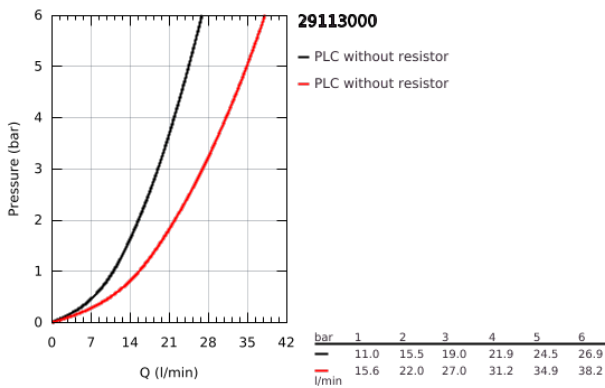

29 113 000 BAUFLOW EGYKAROS FALBA ÉPÍTETT KÁDCSAPTELEP

TERMÉKLEÍRÁS

- Szín: króm
- falba építhető kivitel
- az alábbiakból áll:
- készreszerelő készlet
- beépítő készlet (33 963 001)
- Fém fogantyú
- GROHE SmoothControl 46 mm kerámia kartus
- GROHE LongLife felületkezelés
- állítható mennyiségkorlátozó
- automatikus váltószelep: kád/zuhany
- rozetta- és szeleptömítés
- fém falrozetta