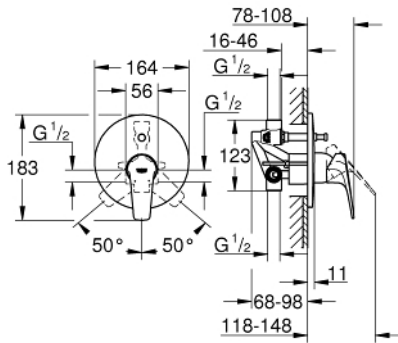

29 113 000 BAUFLOW EGYKAROS FALBA ÉPÍTETT KÁDCSAPTELEP

TERMÉKLEÍRÁS

- Szín: króm
- falba építhető kivitel
- az alábbiakból áll:
- készreszerelő készlet
- beépítő készlet (33 963 001)
- Fém fogantyú
- GROHE SmoothControl 46 mm kerámia kartus
- GROHE LongLife felületkezelés
- állítható mennyiségkorlátozó
- automatikus váltószelep: kád/zuhany
- rozetta- és szeleptömítés
- fém falrozetta

29 113 000 BAUFLOW EGYKAROS FALBA ÉPÍTETT KÁDCSAPTELEP

ALKATRÉSZEK , május 2016 – now

- 1: Fogantyú (Cikkszám 46702000)
- 2: Rozetta (Cikkszám 46905000)
- 3: Kartus (keverő) (Cikkszám 46048000)
- 4: Átváltó (Cikkszám 46737000)
- 5: Hőmérséklet-határoló (Cikkszám 46308000)*
- 6: Hosszabbító készlet (Cikkszám 46191000)*
- 7: Hosszabbító készlet (Cikkszám 46343000)*