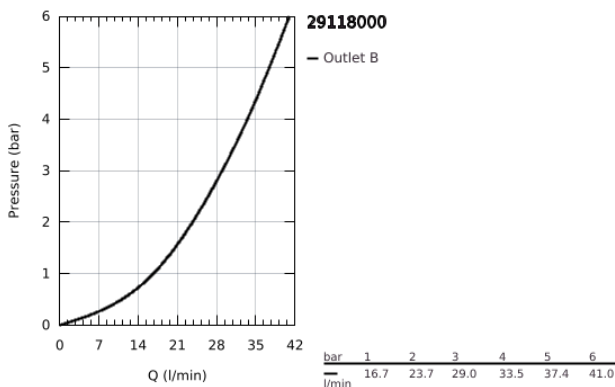

29 118 000 GROHTHERM SMARTCONTROL TERMOSZTÁT FALSÍK MÖGÖTTI TELEPÍTÉSHEZ, 1 FOGYASZTÓRA

TERMÉKLEÍRÁS

- Szín: króm
- GROHE Rapido SmartBox-hoz (35 600/35 604) vezérlőgarnitúra
- fém fali rozetta, FastFixation szerelést könnyítő rendszerrel(rejtett rozetta és tengely tömítés, rejtett rögzítők), utólagosan 6° -kal állítható
- GROHE LongLife felületkezelés
- GROHE SmartControl nyomja meg a ki- és bekapcsoláshoz, tekerje el a vízmennyiség állításához, GROHE EcoJoy-tól a teljes mennyiségig
- cserélhető piktogramok
- GROHE TurboStat táglótestes termoelem
- GROHE ProGrip recézett tekerőgombbal
- GROHE SafeStop fogantyú 38°C-nál biztonsági retesszel
- GROHE SafeStop Plus opcionális hőmérséklet határoló 43°C vagy 46°C-nál, a csomagban
- beépített visszafolyásgátlóval és szennyfogó szűrővel
- SmartBox szerelődoboz nélkül (35 600/35 604) (külön kell megrendelni)
- átfolyási teljesítmény: kimenet A (külső lezáráshoz) = 34 liter / perc
kimenet B / C = 29 liter / perc

29 118 000 GROHTHERM SMARTCONTROL TERMOSZTÁT FALSÍK MÖGÖTTI TELEPÍTÉSHEZ, 1 FOGYASZTÓRA

ALKATRÉSZEK , január 2020 – now

- 1: szerelőlap (Cikkszám 48362000)
 - 2: Hőmérséklet-szabályozó fogantyú (Cikkszám 49029000)
 - 2.1: Fedőkupak (Cikkszám 1015030000)
 - 2.2: handle adaptor (Cikkszám 1015059990)
 - 3: Rozetta (Cikkszám 49030000)
 - 4: nyomógomb-működtetés (Cikkszám 48361000)
 - 4.1: pushbutton (Cikkszám 14077000)
 - 5: Kartus (keverő) (Cikkszám 48359000)
 - 5.1: Orsó (Cikkszám 49088000)
 - 6: Termosztát kompakt-belső rész 3/4" (Cikkszám 49028000)
 - 7: Visszafolyásgátló (Cikkszám 49085000)
 - 8: Tömítés (Cikkszám 48360000)
 - 9: Dugókulcs (Cikkszám 49059000)*
 - 10: GROHE Turbostat termoelem 3/4" (Cikkszám 49003000)*
 - 11: Vízlezáró (Cikkszám 1405300M)*
 - 12: Univerzális hosszabbító készlet, 25 mm (Cikkszám 14048000)*
- * Opcionális kiegészítők