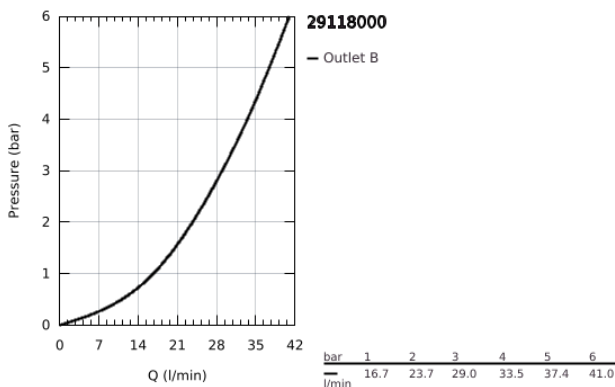

29 118 000 GROHTHERM SMARTCONTROL TERMOSZTÁT FALSÍK MÖGÖTTI TELEPÍTÉSHEZ, 1 FOGYASZTÓRA

TERMÉKLEÍRÁS

- Szín: króm
- GROHE Rapido SmartBox-hoz (35 600/35 604) vezérlőgarnitúra
- fém fali rozetta, GROHE FastFixation szerelést könnyítő rendszerrel(rejtett rozetta és tengely tömítés, rejtett rögzítők), utólagosan 6°-kal állítható
- GROHE LongLife felületkezelés
- GROHE SmartControl nyomja meg a ki- és bekapcsoláshoz, tekerje el a vízmennyiség állításához, GROHE EcoJoy-tól a teljes mennyiségig
- cserélhető piktogramok
- GROHE TurboStat táglótestes termoelem
- GROHE ProGrip recézett tekerőgombbal
- GROHE SafeStop fogantyú 38°C-nál biztonsági retesszel
- GROHE SafeStop Plus opcionális hőmérséklet határoló 43°C vagy 46°C-nál, a csomagban
- beépített visszafolyásgátlóval és szennyfogó szűrővel
- SmartBox szerelődoboz nélkül (35 600/35 604) (külön kell megrendelni)
- átfolyási teljesítmény: kimenet A (külső lezáráshoz) = 34 liter / perc
kimenet B / C = 29 liter / perc

29 118 000 GROHTHERM SMARTCONTROL TERMOSZTÁT FALSÍK MÖGÖTTI TELEPÍTÉSHEZ, 1 FOGYASZTÓRA

ALKATRÉSZEK , január 2020 – now

- 1: szerelőlap (Cikkszám 48362000)
 - 2: Hőmérséklet-szabályozó fogantyú (Cikkszám 49029000)
 - 2.1: Fedőkupak (Cikkszám 1015030000)
 - 2.2: handle adaptor (Cikkszám 1015059990)
 - 3: Rozetta (Cikkszám 49030000)
 - 4: nyomógomb-működtetés (Cikkszám 48361000)
 - 4.1: pushbutton (Cikkszám 14077000)
 - 5: Kartus (keverő) (Cikkszám 48359000)
 - 5.1: Orsó (Cikkszám 49088000)
 - 6: Termosztát kompakt-belső rész 3/4" (Cikkszám 49028000)
 - 7: Visszafolyásgátló (Cikkszám 49085000)
 - 8: Tömítés (Cikkszám 48360000)
 - 9: Dugókulcs (Cikkszám 49059000)*
 - 10: GROHE Turbostat termoelem 3/4" (Cikkszám 49003000)*
 - 11: Vízlezáró (Cikkszám 1405300M)*
 - 12: Univerzális hosszabbító készlet, 25 mm (Cikkszám 14048000)*
- * Opcionális kiegészítők