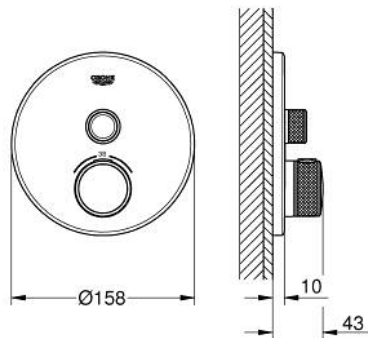

29 118 A00 GROHTHERM SMARTCONTROL TERMOSZTÁT FALSÍK MÖGÖTTI TELEPÍTÉSHEZ, 1 FOGYASZTÓRA

TERMÉKLEÍRÁS

- Szín: Hard Graphite
- GROHE Rapido SmartBox-hoz (35 600/35 604) vezérlőgarnitúra
- fém fali rozetta, FastFixation szerelést könnyítő rendszerrel(rejtett rozetta és tengely tömítés, rejtett rögzítők), utólagosan 6° -kal állítható
- GROHE LongLife felületkezelés
- GROHE SmartControl nyomja meg a ki- és bekapcsoláshoz, tekerje el a vízmennyiség állításához, GROHE EcoJoy-tól a teljes mennyiségig
- cserélhető piktogramok
- GROHE TurboStat táglótestes termoelem
- GROHE SafeStop fogantyú 38°C-nál biztonsági retesszel
- GROHE SafeStop Plus opcionális hőmérséklet határoló 43°C vagy 46°C-nál, a csomagban
- beépített visszafolyásgátlóval és szennyfogó szűrővel
- SmartBox szerelődoboz nélkül (35 600/35 604) (külön kell megrendelni)
- átfolyási teljesítmény: kimenet A (külső lezáráshoz) = 34 liter / perc
kimenet B / C = 29 liter / perc