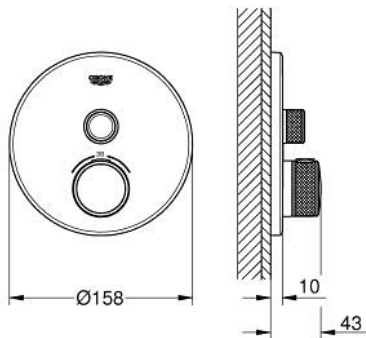

29 118 A00 GROHTHERM SMARTCONTROL TERMOSZTÁT FALSÍK MÖGÖTTI TELEPÍTÉSHEZ, 1 FOGYASZTÓRA

TERMÉKLEÍRÁS

- Szín: Hard Graphite
- GROHE Rapido SmartBox-hoz (35 600/35 604) vezérlőgarnitúra
- fém fali rozetta, GROHE FastFixation szerelést könnyítő rendszerrel(rejtett rozetta és tengely tömítés, rejtett rögzítők), utólagosan 6° -kal állítható
- GROHE LongLife felületkezelés
- GROHE SmartControl nyomja meg a ki- és bekapcsoláshoz, tekerje el a vízmennyiség állításához, GROHE EcoJoy-tól a teljes mennyiségig
- cserélhető piktogramok
- GROHE TurboStat táglótestes termoelem
- GROHE SafeStop fogantyú 38°C-nál biztonsági retesszel
- GROHE SafeStop Plus opcionális hőmérséklet határoló 43°C vagy 46°C-nál, a csomagban
- beépített visszafolyásgátlóval és szennyfogó szűrővel
- SmartBox szerelődoboz nélkül (35 600/35 604) (külön kell megrendelni)
- átfolyási teljesítmény: kimenet A (külső lezáráshoz) = 34 liter / perc
kimenet B / C = 29 liter / perc