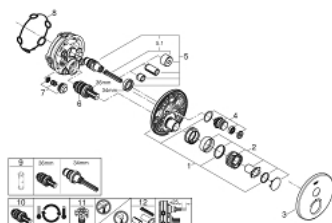

29 118 DC0 GROHTHERM SMARTCONTROL TERMOSZTÁT FALSÍK MÖGÖTTI TELEPÍTÉSHEZ, 1 FOGYASZTÓRA

TERMÉKLEÍRÁS

- Szín: SuperSteel
- GROHE Rapido SmartBox-hoz (35 600/35 604) vezérlőgarnitúra
- fém fali rozetta, FastFixation szerelést könnyítő rendszerrel(rejtett rozetta és tengely tömítés, rejtett rögzítők), utólagosan 6° -kal állítható
- GROHE LongLife felületkezelés
- GROHE SmartControl nyomja meg a ki- és bekapcsoláshoz, tekerje el a vízmennyiség állításához, GROHE EcoJoy-tól a teljes mennyiségig
- cserélhető piktogramok
- GROHE TurboStat táglótestes termoelem
- GROHE SafeStop fogantyú 38°C-nál biztonsági retesszel
- GROHE SafeStop Plus opcionális hőmérséklet határoló 43°C vagy 46°C-nál, a csomagban
- beépített visszafolyásgátlóval és szennyfogó szűrővel
- SmartBox szerelődoboz nélkül (35 600/35 604) (külön kell megrendelni)
- átfolyási teljesítmény: kimenet A (külső lezáráshoz) = 34 liter / perc
kimenet B / C = 29 liter / perc

29 118 DC0 GROHTHERM SMARTCONTROL TERMOSZTÁT FALSÍK MÖGÖTTI TELEPÍTÉSHEZ, 1 FOGYASZTÓRA

ALKATRÉSZEK , január 2020 – now

- 1: szerelőlap (Cikkszám 48362000)
- 2: Hőmérséklet-szabályozó fogantyú (Cikkszám 49029DC0)
- 3: Rozetta (Cikkszám 49030DC0)
- 4: nyomógomb-működtetés (Cikkszám 48361DC0)
- 4.1: pushbutton (Cikkszám 14077000)
- 5: Kartus (keverő) (Cikkszám 48359000)
- 5.1: Orsó (Cikkszám 49088000)
- 6: Termosztát kompakt-belső rész 3/4" (Cikkszám 49028000)
- 7: Visszafolyásgátló (Cikkszám 49085000)
- 8: Tömítés (Cikkszám 48360000)
- 9: Dugókulcs (Cikkszám 49059000)*
- 10: GROHE Turbostat termoelem 3/4" (Cikkszám 49003000)*
- 11: Vízlezáró (Cikkszám 1405300M)*
- 12: Univerzális hosszabbító készlet, 25 mm (Cikkszám 14048000)*