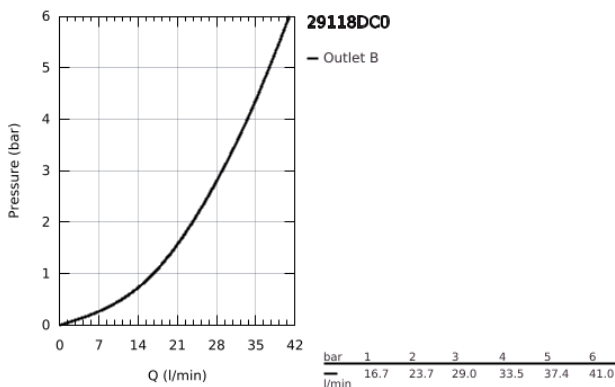

29 118 DC0 GROHTHERM SMARTCONTROL TERMOSZTÁT FALSÍK MÖGÖTTI TELEPÍTÉSHEZ, 1 FOGYASZTÓRA

TERMÉKLEÍRÁS

- Szín: SuperSteel
- GROHE Rapido SmartBox-hoz (35 600/35 604) vezérlőgarnitúra
- fém fali rozetta, GROHE FastFixation szerelést könnyítő rendszerrel (rejtett rozetta és tengely tömítés, rejtett rögzítők), utólagosan 6°-kal állítható
- GROHE LongLife felületkezelés
- GROHE SmartControl nyomja meg a ki- és bekapcsoláshoz, tekerje el a vízmennyiség állításához, GROHE EcoJoy-tól a teljes mennyiségig
- cserélhető piktogramok
- GROHE TurboStat táglótestes termoelem
- GROHE SafeStop fogantyú 38°C-nál biztonsági retesszel
- GROHE SafeStop Plus opcionális hőmérséklet határoló 43°C vagy 46°C-nál, a csomagban
- beépített visszafolyásgátlóval és szennyfogó szűrővel
- SmartBox szerelődoboz nélkül (35 600/35 604) (külön kell megrendelni)
- átfolyási teljesítmény: kimenet A (külső lezáráshoz) = 34 liter / perc
kimenet B / C = 29 liter / perc

29 118 DC0 GROHTHERM SMARTCONTROL TERMOSZTÁT FALSÍK MÖGÖTTI TELEPÍTÉSHEZ, 1 FOGYASZTÓRA

ALKATRÉSZEK , január 2020 – now

- 1: szerelőlap (Cikkszám 48362000)
- 2: Hőmérséklet-szabályozó fogantyú (Cikkszám 49029DC0)
- 3: Rozetta (Cikkszám 49030DC0)
- 4: nyomógomb-működtetés (Cikkszám 48361DC0)
- 4.1: pushbutton (Cikkszám 14077000)
- 5: Kartus (keverő) (Cikkszám 48359000)
- 5.1: Orsó (Cikkszám 49088000)
- 6: Termosztát kompakt-belső rész 3/4" (Cikkszám 49028000)
- 7: Visszafolyásgátló (Cikkszám 49085000)
- 8: Tömítés (Cikkszám 48360000)
- 9: Dugókulcs (Cikkszám 49059000)*
- 10: GROHE Turbostat termoelem 3/4" (Cikkszám 49003000)*
- 11: Vízlezáró (Cikkszám 1405300M)*
- 12: Univerzális hosszabbító készlet, 25 mm (Cikkszám 14048000)*