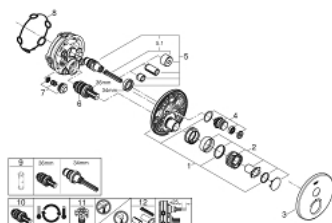

29 118 DC0 GROHTHERM SMARTCONTROL TERMOSZTÁT FALSÍK MÖGÖTTI TELEPÍTÉSHEZ, 1 FOGYASZTÓRA

TERMÉKLEÍRÁS

- Szín: SuperSteel
- GROHE Rapido SmartBox-hoz (35 600/35 604) vezérlőgarnitúra
- fém fali rozetta, GROHE FastFixation szerelést könnyítő rendszerrel (rejtett rozetta és tengely tömítés, rejtett rögzítők), utólagosan 6°-kal állítható
- GROHE LongLife felületkezelés
- GROHE SmartControl nyomja meg a ki- és bekapcsoláshoz, tekerje el a vízmennyiség állításához, GROHE EcoJoy-tól a teljes mennyiségig
- cserélhető piktogramok
- GROHE TurboStat táglótestes termoelem
- GROHE SafeStop fogantyú 38°C-nál biztonsági retesszel
- GROHE SafeStop Plus opcionális hőmérséklet határoló 43°C vagy 46°C-nál, a csomagban
- beépített visszafolyásgátlóval és szennyfogó szűrővel
- SmartBox szerelődoboz nélkül (35 600/35 604) (külön kell megrendelni)
- átfolyási teljesítmény: kimenet A (külső lezáráshoz) = 34 liter / perc
kimenet B / C = 29 liter / perc

29 118 DC0 GROHTHERM SMARTCONTROL TERMOSZTÁT FALSÍK MÖGÖTTI TELEPÍTÉSHEZ, 1 FOGYASZTÓRA

ALKATRÉSZEK , január 2020 – now

- 1: szerelőlap (Cikkszám 48362000)
- 2: Hőmérséklet-szabályozó fogantyú (Cikkszám 49029DC0)
- 3: Rozetta (Cikkszám 49030DC0)
- 4: nyomógomb-működtetés (Cikkszám 48361DC0)
- 4.1: pushbutton (Cikkszám 14077000)
- 5: Kartus (keverő) (Cikkszám 48359000)
- 5.1: Orsó (Cikkszám 49088000)
- 6: Termosztát kompakt-belső rész 3/4" (Cikkszám 49028000)
- 7: Visszafolyásgátló (Cikkszám 49085000)
- 8: Tömítés (Cikkszám 48360000)
- 9: Dugókulcs (Cikkszám 49059000)*
- 10: GROHE Turbostat termoelem 3/4" (Cikkszám 49003000)*
- 11: Vízlezáró (Cikkszám 1405300M)*
- 12: Univerzális hosszabbító készlet, 25 mm (Cikkszám 14048000)*