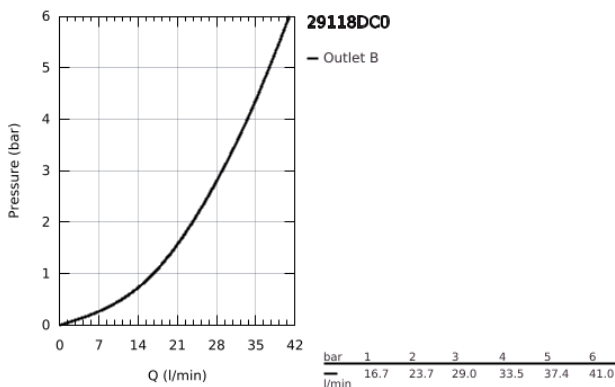

29 118 DC0 GROHTHERM SMARTCONTROL TERMOSZTÁT FALSÍK MÖGÖTTI TELEPÍTÉSHEZ, 1 FOGYASZTÓRA

TERMÉKLEÍRÁS

- Szín: SuperSteel
- GROHE Rapido SmartBox-hoz (35 600/35 604) vezérlőgarnitúra
- fém fali rozetta, FastFixation szerelést könnyítő rendszerrel(rejtett rozetta és tengely tömítés, rejtett rögzítők), utólagosan 6° -kal állítható
- GROHE LongLife felületkezelés
- GROHE SmartControl nyomja meg a ki- és bekapcsoláshoz, tekerje el a vízmennyiség állításához, GROHE EcoJoy-tól a teljes mennyiségig
- cserélhető piktogramok
- GROHE TurboStat táglótestes termoelem
- GROHE SafeStop fogantyú 38°C-nál biztonsági retesszel
- GROHE SafeStop Plus opcionális hőmérséklet határoló 43°C vagy 46°C-nál, a csomagban
- beépített visszafolyásgátlóval és szennyfogó szűrővel
- SmartBox szerelődoboz nélkül (35 600/35 604) (külön kell megrendelni)
- átfolyási teljesítmény: kimenet A (külső lezáráshoz) = 34 liter / perc
kimenet B / C = 29 liter / perc

29 118 DC0 GROHTHERM SMARTCONTROL TERMOSZTÁT FALSÍK MÖGÖTTI TELEPÍTÉSHEZ, 1 FOGYASZTÓRA

ALKATRÉSZEK , január 2020 – now

- 1: szerelőlap (Cikkszám 48362000)
- 2: Hőmérséklet-szabályozó fogantyú (Cikkszám 49029DC0)
- 3: Rozetta (Cikkszám 49030DC0)
- 4: nyomógomb-működtetés (Cikkszám 48361DC0)
- 4.1: pushbutton (Cikkszám 14077000)
- 5: Kartus (keverő) (Cikkszám 48359000)
- 5.1: Orsó (Cikkszám 49088000)
- 6: Termosztát kompakt-belső rész 3/4" (Cikkszám 49028000)
- 7: Visszafolyásgátló (Cikkszám 49085000)
- 8: Tömítés (Cikkszám 48360000)
- 9: Dugókulcs (Cikkszám 49059000)*
- 10: GROHE Turbostat termoelem 3/4" (Cikkszám 49003000)*
- 11: Vízlezáró (Cikkszám 1405300M)*
- 12: Univerzális hosszabbító készlet, 25 mm (Cikkszám 14048000)*