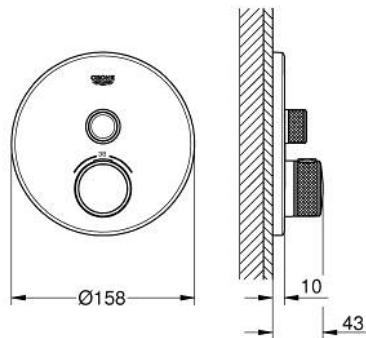

## 29 118 GL0 GROHTHERM SMARTCONTROL TERMOSZTÁT FALSÍK MÖGÖTTI TELEPÍTÉSHEZ, 1 FOGYASZTÓRA

### TERMÉKLEÍRÁS

- Szín: Cool Sunrise
- GROHE Rapido SmartBox-hoz (35 600/35 604) vezérlőgarnitúra
- fém fali rozetta, GROHE FastFixation szerelést könnyítő rendszerrel(rejtett rozetta és tengely tömítés, rejtett rögzítők), utólagosan 6°-kal állítható
- GROHE LongLife felületkezelés
- GROHE SmartControl nyomja meg a ki- és bekapcsoláshoz, tekerje el a vízmennyiség állításához, GROHE EcoJoy-tól a teljes mennyiségig
- cserélhető piktogramok
- GROHE TurboStat táglótestes termoelem
- GROHE SafeStop fogantyú 38°C-nál biztonsági retesszel
- GROHE SafeStop Plus opcionális hőmérséklet határoló 43°C vagy 46°C-nál, a csomagban
- beépített visszafolyásgátlóval és szennyfogó szűrővel
- SmartBox szerelődoboz nélkül (35 600/35 604) (külön kell megrendelni)
- átfolyási teljesítmény: kimenet A (külső lezáráshoz) = 34 liter / perc  
kimenet B / C = 29 liter / perc