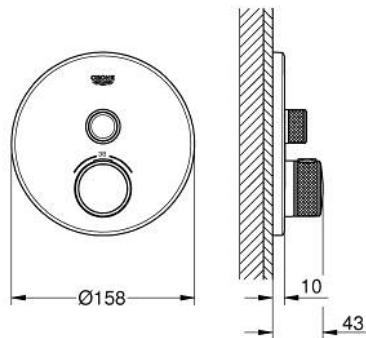

29 118 GN0 GROHTHERM SMARTCONTROL TERMOSZTÁT FALSÍK MÖGÖTTI TELEPÍTÉSHEZ, 1 FOGYASZTÓRA

TERMÉKLEÍRÁS

- Szín: Brushed Cool Sunrise
- GROHE Rapido SmartBox-hoz (35 600/35 604) vezérlőgarnitúra
- fém fal rozetta, GROHE FastFixation szerelést könnyítő rendszerrel (rejtett rozetta és tengely tömítés, rejtett rögzítők), utólagosan 6°-kal állítható
- GROHE LongLife felületkezelés
- GROHE SmartControl nyomja meg a ki- és bekapcsoláshoz, tekerje el a vízmennyiség állításához, GROHE EcoJoy-tól a teljes mennyiségig
- cserélhető piktogramok
- GROHE TurboStat táglótestes termoelem
- GROHE SafeStop fogantyú 38°C-nál biztonsági retesszel
- GROHE SafeStop Plus opcionális hőmérséklet határoló 43°C vagy 46°C-nál, a csomagban
- beépített visszafolyásgátlóval és szennyfogó szűrővel
- SmartBox szerelődoboz nélkül (35 600/35 604) (külön kell megrendelni)
- átfolyási teljesítmény: kimenet A (külső lezáráshoz) = 34 liter / perc
kimenet B / C = 29 liter / perc