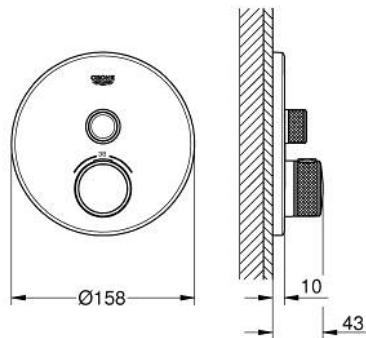

## 29 118 GN0 GROHTHERM SMARTCONTROL TERMOSZTÁT FALSÍK MÖGÖTTI TELEPÍTÉSHEZ, 1 FOGYASZTÓRA

### TERMÉKLEÍRÁS

- Szín: Brushed Cool Sunrise
- GROHE Rapido SmartBox-hoz (35 600/35 604) vezérlőgarnitúra
- fém fali rozetta, FastFixation szerelést könnyítő rendszerrel(rejtett rozetta és tengely tömítés, rejtett rögzítők), utólagosan 6° -kal állítható
- GROHE LongLife felületkezelés
- GROHE SmartControl nyomja meg a ki- és bekapcsoláshoz, tekerje el a vízmennyiség állításához, GROHE EcoJoy-tól a teljes mennyiségig
- cserélhető piktogramok
- GROHE TurboStat táglótestes termoelem
- GROHE SafeStop fogantyú 38°C-nál biztonsági retesszel
- GROHE SafeStop Plus opcionális hőmérséklet határoló 43°C vagy 46°C-nál, a csomagban
- beépített visszafolyásgátlóval és szennyfogó szűrővel
- SmartBox szerelődoboz nélkül (35 600/35 604) (külön kell megrendelni)
- átfolyási teljesítmény: kimenet A (külső lezáráshoz) = 34 liter / perc  
kimenet B / C = 29 liter / perc