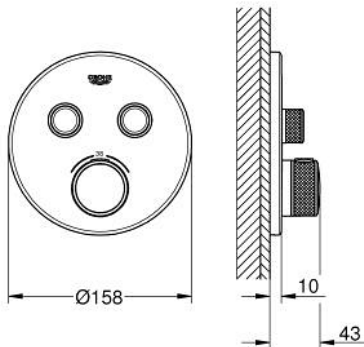

### TERMÉKLEÍRÁS

- Szín: króm
- GROHE Rapido SmartBox-hoz (35 600/35 604) vezérlőgarnitúra
- fém fali rozetta, GROHE FastFixation szerelést könnyítő rendszerrel(rejtett rozetta és tengely tömítés, rejtett rögzítők), utólagosan 6°-kal állítható
- GROHE LongLife felületkezelés
- GROHE SmartControl nyomja meg a ki- és bekapcsoláshoz, tekerje el a vízmennyiség állításához, GROHE EcoJoy-tól a teljes mennyiségig
- cserélhető piktogramok
- GROHE TurboStat tágulótestes termoelem
- GROHE ProGrip recézett tekerőgombbal
- GROHE SafeStop fogantyú 38°C-nál biztonsági retesszel
- GROHE SafeStop Plus opcionális hőmérséklet határoló 43°C vagy 46°C-nál, a csomagban
- beépített visszafolyásgátlóval és szennyfogó szűrővel
- a kimenetek akár egyszerre is működtethetők
- SmartBox szerelődoboz nélkül (35 600/35 604) (külön kell megrendelni)
- átfolyási teljesítmény: B kimenet = 24 liter / perc C kimenet = 26 liter / perc B+C kimenet = 29 liter / perc

### ALKATRÉSZEK , január 2020 – now

- 1: szerelőlap (Cikkszám 48363000)
- 2: Hőmérséklet-szabályozó fogantyú (Cikkszám 49029000)
- 2.1: Fedőkupak (Cikkszám 1015030000)
- 2.2: handle adaptor (Cikkszám 1015059990)
- 3: Rozetta (Cikkszám 49032000)
- 4: nyomógomb-működtetés (Cikkszám 48361000)
- 4.1: pushbutton (Cikkszám 14077000)
- 5: Kartus (keverő) (Cikkszám 48359000)
- 5.1: Orsó (Cikkszám 49088000)
- 6: Termosztát kompakt-belső rész 3/4" (Cikkszám 49028000)
- 7: Visszacsapó szelepek (Cikkszám 47979000)
- 8: Tömítés (Cikkszám 48360000)
- 9: Dugókulcs (Cikkszám 49059000)\*
- 10: Visszafolyás-gátló szelep (EN1717) (Cikkszám 14055000)\*
- 11: GROHE Turbostat termoelem 3/4" (Cikkszám 49003000)\*
- 12: Vízlezáró (Cikkszám 14053000M)\*
- 13: Univerzális hosszabbító készlet, 25 mm (Cikkszám 14048000)\*