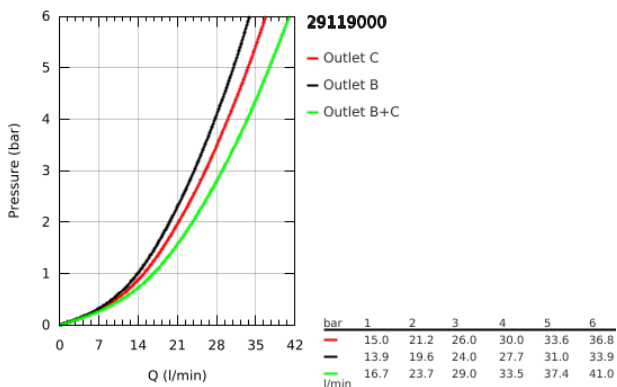

### TERMÉKLEÍRÁS

- Szín: króm
- GROHE Rapido SmartBox-hoz (35 600/35 604) vezérlőgarnitúra
- fém fali rozetta, GROHE FastFixation szerelést könnyítő rendszerrel(rejtett rozetta és tengely tömítés, rejtett rögzítők), utólagosan 6°-kal állítható
- GROHE LongLife felületkezelés
- GROHE SmartControl nyomja meg a ki- és bekapcsoláshoz, tekerje el a vízmennyiség állításához, GROHE EcoJoy-tól a teljes mennyiségig
- cserélhető piktogramok
- GROHE TurboStat tágulótestes termoelem
- GROHE ProGrip recézett tekerőgombbal
- GROHE SafeStop fogantyú 38°C-nál biztonsági retesszel
- GROHE SafeStop Plus opcionális hőmérséklet határoló 43°C vagy 46°C-nál, a csomagban
- beépített visszafolyásgátlóval és szennyfogó szűrővel
- a kimenetek akár egyszerre is működtethetők
- SmartBox szerelődoboz nélkül (35 600/35 604) (külön kell megrendelni)
- átfolyási teljesítmény: B kimenet = 24 liter / perc C kimenet = 26 liter / perc B+C kimenet = 29 liter / perc