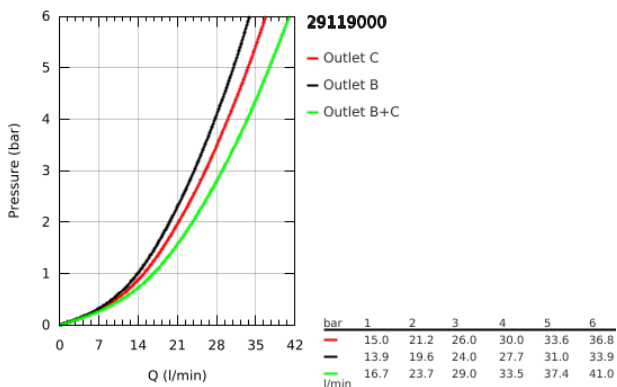

29 119 000 GROHTHERM SMARTCONTROL TERMOSZTÁT FALSÍK MÖGÖTTI TELEPÍTÉSHEZ, 2 FOGYASZTÓRA

TERMÉKLEÍRÁS

- Szín: króm
- GROHE Rapido SmartBox-hoz (35 600/35 604) vezérlőgarnitúra
- fém fali rozetta, FastFixation szerelést könnyítő rendszerrel(rejtett rozetta és tengely tömítés, rejtett rögzítők), utólagosan 6° -kal állítható
- GROHE LongLife felületkezelés
- GROHE SmartControl nyomja meg a ki- és bekapcsoláshoz, tekerje el a vízmennyiség állításához, GROHE EcoJoy-tól a teljes mennyiségig
- cserélhető piktogramok
- GROHE TurboStat tágulótestes termoelem
- GROHE ProGrip recézett tekerőgombbal
- GROHE SafeStop fogantyú 38°C-nál biztonsági retesszel
- GROHE SafeStop Plus opcionális hőmérséklet határoló 43°C vagy 46°C-nál, a csomagban
- beépített visszafolyásgátlóval és szennyfogó szűrővel
- a kimenetek akár egyszerre is működtethetők
- SmartBox szerelődoboz nélkül (35 600/35 604) (külön kell megrendelni)
- átfolyási teljesítmény: B kimenet = 24 liter / perc C kimenet = 26 liter / perc B+C kimenet = 29 liter / perc

29 119 000 GROHTHERM SMARTCONTROL TERMOSZTÁT FALSÍK MÖGÖTTI TELEPÍTÉSHEZ, 2 FOGYASZTÓRA

ALKATRÉSZEK , január 2020 – now

- 1: szerelőlap (Cikkszám 48363000)
- 2: Hőmérséklet-szabályozó fogantyú (Cikkszám 49029000)
- 2.1: Fedőkupak (Cikkszám 1015030000)
- 2.2: handle adaptor (Cikkszám 1015059990)
- 3: Rozetta (Cikkszám 49032000)
- 4: nyomógomb-működtetés (Cikkszám 48361000)
- 4.1: pushbutton (Cikkszám 14077000)
- 5: Kartus (keverő) (Cikkszám 48359000)
- 5.1: Orsó (Cikkszám 49088000)
- 6: Termosztát kompakt-belső rész 3/4" (Cikkszám 49028000)
- 7: Visszacsapó szelepek (Cikkszám 47979000)
- 8: Tömítés (Cikkszám 48360000)
- 9: Dugókulcs (Cikkszám 49059000)*
- 10: Visszafolyás-gátló szelep (EN1717) (Cikkszám 14055000)*
- 11: GROHE Turbostat termoelem 3/4" (Cikkszám 49003000)*
- 12: Vízlezáró (Cikkszám 14053000M)*
- 13: Univerzális hosszabbító készlet, 25 mm (Cikkszám 14048000)*