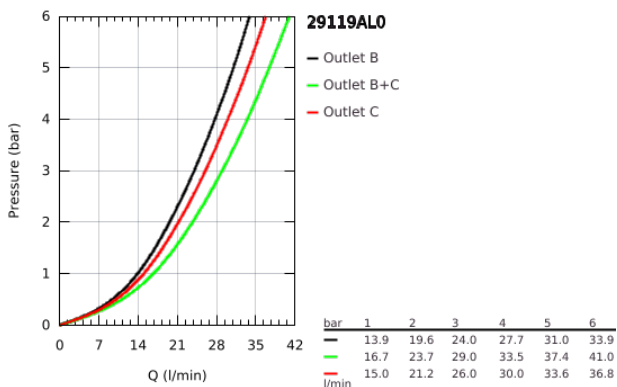

29 119 ALO GROHTHERM SMARTCONTROL TERMOSZTÁT FALSÍK MÖGÖTTI TELEPÍTÉSHEZ, 2 FOGYASZTÓRA

TERMÉKLEÍRÁS

- Szín: Brushed Hard Graphite
- GROHE Rapido SmartBox-hoz (35 600/35 604) vezérlőgarnitúra
- fém fali rozetta, GROHE FastFixation szerelést könnyítő rendszerrel (rejtett rozetta és tengely tömítés, rejtett rögzítők), utólagosan 6°-kal állítható
- GROHE LongLife felületkezelés
- GROHE SmartControl nyomja meg a ki- és bekapcsoláshoz, tekerje el a vízmennyiség állításához, GROHE EcoJoy-tól a teljes mennyiségig
- cserélhető piktogramok
- GROHE TurboStat táglótestes termoelem
- GROHE SafeStop fogantyú 38°C-nál biztonsági retesszel
- GROHE SafeStop Plus opcionális hőmérséklet határoló 43°C vagy 46°C-nál, a csomagban
- beépített visszafolyásgátlóval és szennyfogó szűrővel
- a kimenetek akár egyszerre is működtethetőek
- SmartBox szerelődoboz nélkül (35 600/35 604) (külön kell megrendelni)
- átfolyási teljesítmény: B kimenet = 24 liter / perc C kimenet = 26 liter / perc B+C kimenet = 29 liter / perc

29 119 AL0 GROHTHERM SMARTCONTROL TERMOSZTÁT FALSÍK MÖGÖTTI TELEPÍTÉSHEZ, 2 FOGYASZTÓRA

ALKATRÉSZEK , január 2020 – now

- 1: szerelőlap (Cikkszám 48363000)
 - 2: Hőmérséklet-szabályozó fogantyú (Cikkszám 49029AL0)
 - 3: Rozetta (Cikkszám 49032AL0)
 - 4: nyomógomb-működtetés (Cikkszám 48361AL0)
 - 4.1: pushbutton (Cikkszám 14077000)
 - 5: Kartus (keverő) (Cikkszám 48359000)
 - 5.1: Orsó (Cikkszám 49088000)
 - 6: Termosztát kompakt-belső rész 3/4" (Cikkszám 49028000)
 - 7: Visszacsapó szelepek (Cikkszám 47979000)
 - 8: Tömítés (Cikkszám 48360000)
 - 9: Dugókulcs (Cikkszám 49059000)*
 - 10: Visszafolyás-gátló szelep (EN1717) (Cikkszám 14055000)*
 - 11: GROHE Turbostat termoelem 3/4" (Cikkszám 49003000)*
 - 12: Vízlezáró (Cikkszám 1405300M)*
 - 13: Univerzális hosszabbító készlet, 25 mm (Cikkszám 14048000)*
- * Opcionális kiegészítők