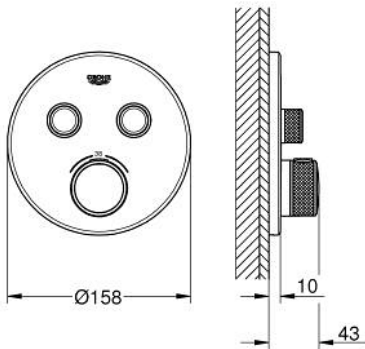

## 29 119 DA0 GROHTHERM SMARTCONTROL TERMOSZTÁT FALSÍK MÖGÖTTI TELEPÍTÉSHEZ, 2 FOGYASZTÓRA

### TERMÉKLEÍRÁS

- Szín: Warm Sunset
- GROHE Rapido SmartBox-hoz (35 600/35 604) vezérlőgarnitúra
- fém fali rozetta, FastFixation szerelést könnyítő rendszerrel(rejtett rozetta és tengely tömítés, rejtett rögzítők), utólagosan 6°-kal állítható
- GROHE LongLife felületkezelés
- GROHE SmartControl nyomja meg a ki- és bekapcsoláshoz, tekerje el a vízmennyiség állításához, GROHE EcoJoy-tól a teljes mennyiségig
- cserélhető piktogramok
- GROHE TurboStat tágulótestes termoelem
- GROHE SafeStop fogantyú 38°C-nál biztonsági retesszel
- GROHE SafeStop Plus opcionális hőmérséklet határoló 43°C vagy 46°C-nál, a csomagban
- beépített visszafolyásgátlóval és szennyfogó szűrővel
- a kimenetek akár egyszerre is működtethetőek
- SmartBox szerelődoboz nélkül (35 600/35 604) (külön kell megrendelni)
- átfolyási teljesítmény: B kimenet = 24 liter / perc C kimenet = 26 liter / perc B+C kimenet = 29 liter / perc