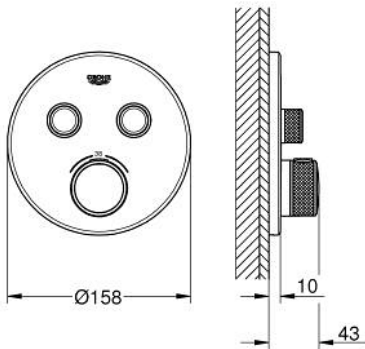

## 29 119 DA0 GROHTHERM SMARTCONTROL TERMOSZTÁT FALSÍK MÖGÖTTI TELEPÍTÉSHEZ, 2 FOGYASZTÓRA

### TERMÉKLEÍRÁS

- Szín: Warm Sunset
- GROHE Rapido SmartBox-hoz (35 600/35 604) vezérlőgarnitúra
- fém fali rozetta, GROHE FastFixation szerelést könnyítő rendszerrel (rejtett rozetta és tengely tömítés, rejtett rögzítők), utólagosan 6°-kal állítható
- GROHE LongLife felületkezelés
- GROHE SmartControl nyomja meg a ki- és bekapcsoláshoz, tekerje el a vízmennyiség állításához, GROHE EcoJoy-tól a teljes mennyiségig
- cserélhető piktogramok
- GROHE TurboStat tágulótestes termoelem
- GROHE SafeStop fogantyú 38°C-nál biztonsági retesszel
- GROHE SafeStop Plus opcionális hőmérséklet határoló 43°C vagy 46°C-nál, a csomagban
- beépített visszafolyásgátlóval és szennyfogó szűrővel
- a kimenetek akár egyszerre is működtethetőek
- SmartBox szerelődoboz nélkül (35 600/35 604) (külön kell megrendelni)
- átfolyási teljesítmény: B kimenet = 24 liter / perc C kimenet = 26 liter / perc B+C kimenet = 29 liter / perc