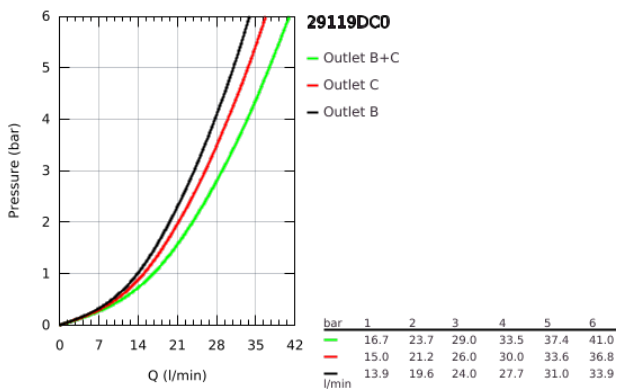

29 119 DC0 GROHTHERM SMARTCONTROL TERMOSZTÁT FALSÍK MÖGÖTTI TELEPÍTÉSHEZ, 2 FOGYASZTÓRA

TERMÉKLEÍRÁS

- Szín: SuperSteel
- GROHE Rapido SmartBox-hoz (35 600/35 604) vezérlőgarnitúra
- fém fali rozetta, GROHE FastFixation szerelést könnyítő rendszerrel (rejtett rozetta és tengely tömítés, rejtett rögzítők), utólagosan 6°-kal állítható
- GROHE LongLife felületkezelés
- GROHE SmartControl nyomja meg a ki- és bekapcsoláshoz, tekerje el a vízmennyiség állításához, GROHE EcoJoy-tól a teljes mennyiségig
- cserélhető piktogramok
- GROHE TurboStat táglótestes termoelem
- GROHE SafeStop fogantyú 38°C-nál biztonsági retesszel
- GROHE SafeStop Plus opcionális hőmérséklet határoló 43°C vagy 46°C-nál, a csomagban
- beépített visszafolyásgátlóval és szennyfogó szűrővel
- a kimenetek akár egyszerre is működtethetőek
- SmartBox szerelődoboz nélkül (35 600/35 604) (külön kell megrendelni)
- átfolyási teljesítmény: B kimenet = 24 liter / perc C kimenet = 26 liter / perc B+C kimenet = 29 liter / perc

29 119 DC0 GROHTHERM SMARTCONTROL TERMOSZTÁT FALSÍK MÖGÖTTI TELEPÍTÉSHEZ, 2 FOGYASZTÓRA

ALKATRÉSZEK , január 2020 – now

- 1: szerelőlap (Cikkszám 48363000)
 - 2: Hőmérséklet-szabályozó fogantyú (Cikkszám 49029DC0)
 - 3: Rozetta (Cikkszám 49032DC0)
 - 4: nyomógomb-működtetés (Cikkszám 48361DC0)
 - 4.1: pushbutton (Cikkszám 14077000)
 - 5: Kartus (keverő) (Cikkszám 48359000)
 - 5.1: Orsó (Cikkszám 49088000)
 - 6: Termosztát kompakt-belső rész 3/4" (Cikkszám 49028000)
 - 7: Visszacsapó szelepek (Cikkszám 47979000)
 - 8: Tömítés (Cikkszám 48360000)
 - 9: Dugókulcs (Cikkszám 49059000)*
 - 10: Visszafolyás-gátló szelep (EN1717) (Cikkszám 14055000)*
 - 11: GROHE Turbostat termoelem 3/4" (Cikkszám 49003000)*
 - 12: Vízlezáró (Cikkszám 1405300M)*
 - 13: Univerzális hosszabbító készlet, 25 mm (Cikkszám 14048000)*
- * Opcionális kiegészítők