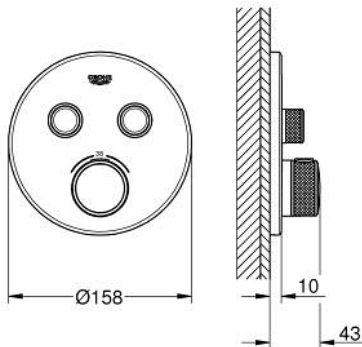

29 119 DC0 GROHTHERM SMARTCONTROL TERMOSZTÁT FALSÍK MÖGÖTTI TELEPÍTÉSHEZ, 2 FOGYASZTÓRA

TERMÉKLEÍRÁS

- Szín: SuperSteel
- GROHE Rapido SmartBox-hoz (35 600/35 604) vezérlőgarnitúra
- fém fali rozetta, GROHE FastFixation szerelést könnyítő rendszerrel (rejtett rozetta és tengely tömítés, rejtett rögzítők), utólagosan 6°-kal állítható
- GROHE LongLife felületkezelés
- GROHE SmartControl nyomja meg a ki- és bekapcsoláshoz, tekerje el a vízmennyiség állításához, GROHE EcoJoy-tól a teljes mennyiségig
- cserélhető piktogramok
- GROHE TurboStat táglótestes termoelem
- GROHE SafeStop fogantyú 38°C-nál biztonsági retesszel
- GROHE SafeStop Plus opcionális hőmérséklet határoló 43°C vagy 46°C-nál, a csomagban
- beépített visszafolyásgátlóval és szennyfogó szűrővel
- a kimenetek akár egyszerre is működtethetőek
- SmartBox szerelődoboz nélkül (35 600/35 604) (külön kell megrendelni)
- átfolyási teljesítmény: B kimenet = 24 liter / perc C kimenet = 26 liter / perc B+C kimenet = 29 liter / perc

29 119 DC0 GROHTHERM SMARTCONTROL TERMOSZTÁT FALSÍK MÖGÖTTI TELEPÍTÉSHEZ, 2 FOGYASZTÓRA

ALKATRÉSZEK , január 2020 – now

- 1: szerelőlap (Cikkszám 48363000)
 - 2: Hőmérséklet-szabályozó fogantyú (Cikkszám 49029DC0)
 - 3: Rozetta (Cikkszám 49032DC0)
 - 4: nyomógomb-működtetés (Cikkszám 48361DC0)
 - 4.1: pushbutton (Cikkszám 14077000)
 - 5: Kartus (keverő) (Cikkszám 48359000)
 - 5.1: Orsó (Cikkszám 49088000)
 - 6: Termosztát kompakt-belső rész 3/4" (Cikkszám 49028000)
 - 7: Visszacsapó szelepek (Cikkszám 47979000)
 - 8: Tömítés (Cikkszám 48360000)
 - 9: Dugókulcs (Cikkszám 49059000)*
 - 10: Visszafolyás-gátló szelep (EN1717) (Cikkszám 14055000)*
 - 11: GROHE Turbostat termoelem 3/4" (Cikkszám 49003000)*
 - 12: Vízlezáró (Cikkszám 1405300M)*
 - 13: Univerzális hosszabbító készlet, 25 mm (Cikkszám 14048000)*
- * Opcionális kiegészítők