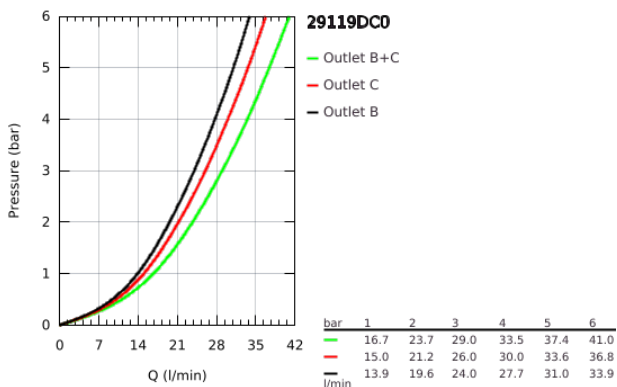

## 29 119 DC0 GROHTHERM SMARTCONTROL TERMOSZTÁT FALSÍK MÖGÖTTI TELEPÍTÉSHEZ, 2 FOGYASZTÓRA

### TERMÉKLEÍRÁS

- Szín: SuperSteel
- GROHE Rapido SmartBox-hoz (35 600/35 604) vezérlőgarnitúra
- fém fali rozetta, FastFixation szerelést könnyítő rendszerrel(rejtett rozetta és tengely tömítés, rejtett rögzítők), utólagosan 6° -kal állítható
- GROHE LongLife felületkezelés
- GROHE SmartControl nyomja meg a ki- és bekapcsoláshoz, tekerje el a vízmennyiség állításához, GROHE EcoJoy-tól a teljes mennyiségig
- cserélhető piktogramok
- GROHE TurboStat táglótestes termoelem
- GROHE SafeStop fogantyú 38°C-nál biztonsági retesszel
- GROHE SafeStop Plus opcionális hőmérséklet határoló 43°C vagy 46°C-nál, a csomagban
- beépített visszafolyásgátlóval és szennyfogó szűrővel
- a kimenetek akár egyszerre is működtethetőek
- SmartBox szerelődoboz nélkül (35 600/35 604) (külön kell megrendelni)
- átfolyási teljesítmény: B kimenet = 24 liter / perc C kimenet = 26 liter / perc B+C kimenet = 29 liter / perc