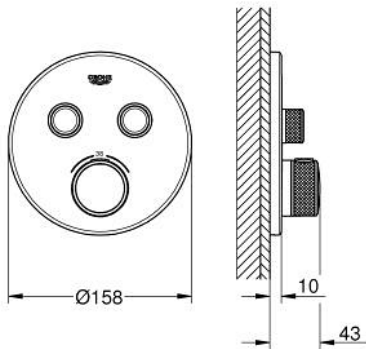

29 119 DL0 GROHTHERM SMARTCONTROL TERMOSZTÁT FALSÍK MÖGÖTTI TELEPÍTÉSHEZ, 2 FOGYASZTÓRA

TERMÉKLEÍRÁS

- Szín: Brushed Warm Sunset
- GROHE Rapido SmartBox-hoz (35 600/35 604) vezérlőgarnitúra
- fém fali rozetta, FastFixation szerelést könnyítő rendszerrel(rejtett rozetta és tengely tömítés, rejtett rögzítők), utólagosan 6° -kal állítható
- GROHE LongLife felületkezelés
- GROHE SmartControl nyomja meg a ki- és bekapcsoláshoz, tekerje el a vízmennyiség állításához, GROHE EcoJoy-tól a teljes mennyiségig
- cserélhető piktogramok
- GROHE TurboStat tágulótestes termoelem
- GROHE SafeStop fogantyú 38°C-nál biztonsági retesszel
- GROHE SafeStop Plus opcionális hőmérséklet határoló 43°C vagy 46°C-nál, a csomagban
- beépített visszafolyásgátlóval és szennyfogó szűrővel
- a kimenetek akár egyszerre is működtethetőek
- SmartBox szerelődoboz nélkül (35 600/35 604) (külön kell megrendelni)
- átfolyási teljesítmény: B kimenet = 24 liter / perc C kimenet = 26 liter / perc B+C kimenet = 29 liter / perc