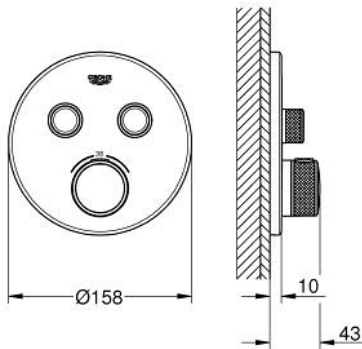

## 29 119 DL0 GROHTHERM SMARTCONTROL TERMOSZTÁT FALSÍK MÖGÖTTI TELEPÍTÉSHEZ, 2 FOGYASZTÓRA

### TERMÉKLEÍRÁS

- Szín: Brushed Warm Sunset
- GROHE Rapido SmartBox-hoz (35 600/35 604) vezérlőgarnitúra
- fém fali rozetta, GROHE FastFixation szerelést könnyítő rendszerrel (rejtett rozetta és tengely tömítés, rejtett rögzítők), utólagosan 6°-kal állítható
- GROHE LongLife felületkezelés
- GROHE SmartControl nyomja meg a ki- és bekapcsoláshoz, tekerje el a vízmennyiség állításához, GROHE EcoJoy-tól a teljes mennyiségig
- cserélhető piktogramok
- GROHE TurboStat tágulótestes termoelem
- GROHE SafeStop fogantyú 38°C-nál biztonsági retesszel
- GROHE SafeStop Plus opcionális hőmérséklet határoló 43°C vagy 46°C-nál, a csomagban
- beépített visszafolyásgátlóval és szennyfogó szűrővel
- a kimenetek akár egyszerre is működtethetőek
- SmartBox szerelődoboz nélkül (35 600/35 604) (külön kell megrendelni)
- átfolyási teljesítmény: B kimenet = 24 liter / perc C kimenet = 26 liter / perc B+C kimenet = 29 liter / perc