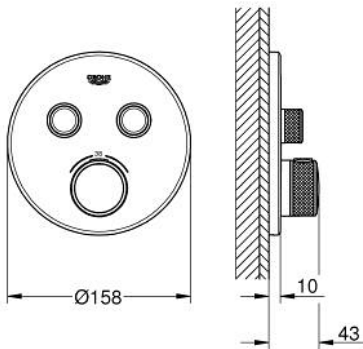

29 119 GL0 GROHTHERM SMARTCONTROL TERMOSZTÁT FALSÍK MÖGÖTTI TELEPÍTÉSHEZ, 2 FOGYASZTÓRA

TERMÉKLEÍRÁS

- Szín: Cool Sunrise
- GROHE Rapido SmartBox-hoz (35 600/35 604) vezérlőgarnitúra
- fém fali rozetta, GROHE FastFixation szerelést könnyítő rendszerrel (rejtett rozetta és tengely tömítés, rejtett rögzítők), utólagosan 6°-kal állítható
- GROHE LongLife felületkezelés
- GROHE SmartControl nyomja meg a ki- és bekapcsoláshoz, tekerje el a vízmennyiség állításához, GROHE EcoJoy-tól a teljes mennyiségig
- cserélhető piktogramok
- GROHE TurboStat tágulótestes termoelem
- GROHE SafeStop fogantyú 38°C-nál biztonsági retesszel
- GROHE SafeStop Plus opcionális hőmérséklet határoló 43°C vagy 46°C-nál, a csomagban
- beépített visszafolyásgátlóval és szennyfogó szűrővel
- a kimenetek akár egyszerre is működtethetőek
- SmartBox szerelődoboz nélkül (35 600/35 604) (külön kell megrendelni)
- átfolyási teljesítmény: B kimenet = 24 liter / perc C kimenet = 26 liter / perc B+C kimenet = 29 liter / perc