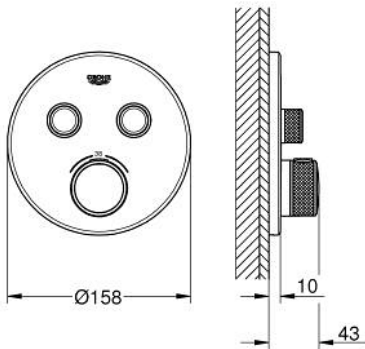

## 29 119 GN0 GROHTHERM SMARTCONTROL TERMOSZTÁT FALSÍK MÖGÖTTI TELEPÍTÉSHEZ, 2 FOGYASZTÓRA

### TERMÉKLEÍRÁS

- Szín: Brushed Cool Sunrise
- GROHE Rapido SmartBox-hoz (35 600/35 604) vezérlőgarnitúra
- fém fali rozetta, FastFixation szerelést könnyítő rendszerrel(rejtett rozetta és tengely tömítés, rejtett rögzítők), utólagosan 6° -kal állítható
- GROHE LongLife felületkezelés
- GROHE SmartControl nyomja meg a ki- és bekapcsoláshoz, tekerje el a vízmennyiség állításához, GROHE EcoJoy-tól a teljes mennyiségig
- cserélhető piktogramok
- GROHE TurboStat tágulótestes termoelem
- GROHE SafeStop fogantyú 38°C-nál biztonsági retesszel
- GROHE SafeStop Plus opcionális hőmérséklet határoló 43°C vagy 46°C-nál, a csomagban
- beépített visszafolyásgátlóval és szennyfogó szűrővel
- a kimenetek akár egyszerre is működtethetőek
- SmartBox szerelődoboz nélkül (35 600/35 604) (külön kell megrendelni)
- átfolyási teljesítmény: B kimenet = 24 liter / perc C kimenet = 26 liter / perc B+C kimenet = 29 liter / perc