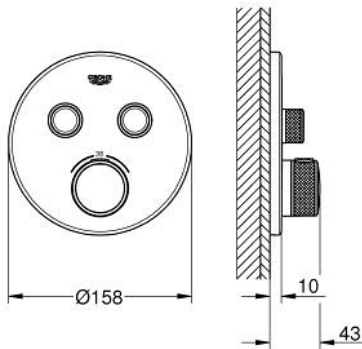

29 119 GN0 GROHTHERM SMARTCONTROL TERMOSZTÁT FALSÍK MÖGÖTTI TELEPÍTÉSHEZ, 2 FOGYASZTÓRA

TERMÉKLEÍRÁS

- Szín: Brushed Cool Sunrise
- GROHE Rapido SmartBox-hoz (35 600/35 604) vezérlőgarnitúra
- fém fali rozetta, GROHE FastFixation szerelést könnyítő rendszerrel (rejtett rozetta és tengely tömítés, rejtett rögzítők), utólagosan 6°-kal állítható
- GROHE LongLife felületkezelés
- GROHE SmartControl nyomja meg a ki- és bekapcsoláshoz, tekerje el a vízmennyiség állításához, GROHE EcoJoy-tól a teljes mennyiségig
- cserélhető piktogramok
- GROHE TurboStat táglótestes termoelem
- GROHE SafeStop fogantyú 38°C-nál biztonsági retesszel
- GROHE SafeStop Plus opcionális hőmérséklet határoló 43°C vagy 46°C-nál, a csomagban
- beépített visszafolyásgátlóval és szennyfogó szűrővel
- a kimenetek akár egyszerre is működtethetőek
- SmartBox szerelődoboz nélkül (35 600/35 604) (külön kell megrendelni)
- átfolyási teljesítmény: B kimenet = 24 liter / perc C kimenet = 26 liter / perc B+C kimenet = 29 liter / perc