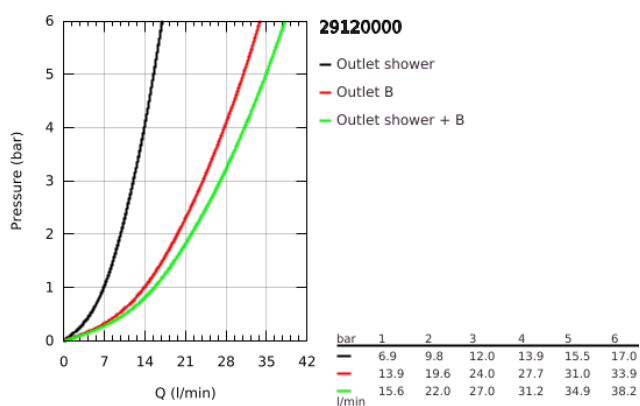

29 120 000 GROHTHERM SMARTCONTROL TERMOSZTÁT FALSÍK MÖGÖTTI TELEPÍTÉSHEZ, 2 FOGYASZTÓRA ÉS BEÉPÍTETT ZUHANYTARTÓVAL

TERMÉKLEÍRÁS

- Szín: króm
- GROHE Rapido SmartBox-hoz (35 600/35 604) vezérlőgarnitúra
- fém fali rozetta, GROHE FastFixation szerelést könnyítő rendszerrel(rejtett rozetta és tengely tömítés, rejtett rögzítők), utólagosan 6°-kal állítható
- GROHE LongLife felületkezelés
- GROHE SmartControl nyomja meg a ki- és bekapcsoláshoz, tekerje el a vízmennyiség állításához, GROHE EcoJoy-tól a teljes mennyiségig
- cserélhető piktogramok
- GROHE TurboStat táglótestes termoelem
- GROHE ProGrip recézett tekerőgombbal
- GROHE SafeStop fogantyú 38°C-nál biztonsági retesszel
- GROHE SafeStop Plus opcionális hőmérséklet határoló 43°C vagy 46°C-nál, a csomagban
- beépített visszafolyásgátlóval és szennyfogó szűrővel
- a kimenetek akár egyszerre is működtethetők
- integrált zuhanycsatlakozás zuhany kimenettel 1/2"
- SmartBox szerelődoboz nélkül (35 600/35 604) (külön kell megrendelni)
- átfolyási teljesítmény: B kimenet = 24 liter / perc kézizuhany = 12 liter / perc B kimenet + kézizuhany = 27 liter / perc