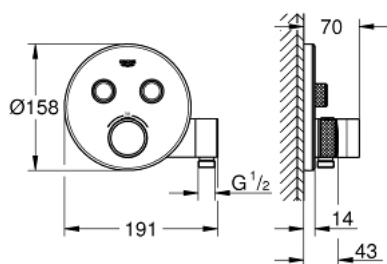

29 120 000 GROHTHERM SMARTCONTROL TERMOSZTÁT FALSÍK MÖGÖTTI TELEPÍTÉSHEZ, 2 FOGYASZTÓRA ÉS BEÉPÍTETT ZUHANYTARTÓVAL

TERMÉKLEÍRÁS

- Szín: króm
- GROHE Rapido SmartBox-hoz (35 600/35 604) vezérlőgarnitúra
- fém fali rozetta, GROHE FastFixation szerelést könnyítő rendszerrel(rejtett rozetta és tengely tömítés, rejtett rögzítők), utólagosan 6°-kal állítható
- GROHE LongLife felületkezelés
- GROHE SmartControl nyomja meg a ki- és bekapcsoláshoz, tekerje el a vízmennyiség állításához, GROHE EcoJoy-tól a teljes mennyiségig
- cserélhető piktogramok
- GROHE TurboStat táglótestes termoelem
- GROHE ProGrip recézett tekerőgombbal
- GROHE SafeStop fogantyú 38°C-nál biztonsági retesszel
- GROHE SafeStop Plus opcionális hőmérséklet határoló 43°C vagy 46°C-nál, a csomagban
- beépített visszafolyásgátlóval és szennyfogó szűrővel
- a kimenetek akár egyszerre is működtethetők
- integrált zuhanycsatlakozás zuhany kimenettel 1/2"
- SmartBox szerelődoboz nélkül (35 600/35 604) (külön kell megrendelni)
- átfolyási teljesítmény: B kimenet = 24 liter / perc kézizuhany = 12 liter / perc B kimenet + kézizuhany = 27 liter / perc