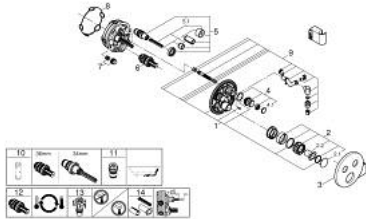

29 120 000 GROHTHERM SMARTCONTROL TERMOSZTÁT FALSÍK MÖGÖTTI TELEPÍTÉSHEZ, 2 FOGYASZTÓRA ÉS BEÉPÍTETT ZUHANYTARTÓVAL

ALKATRÉSZEK , január 2023 – now

1. 1: szerelősablon (Cikkszám 48364000)
  2. 2: Hőmérséklet-szabályozó fogantyú (Cikkszám 49029000)
  - 2.1: Fedőkupak (Cikkszám 1015030000)
  - 2.2: handle adaptor (Cikkszám 1015059990)
  5. 3: Rozetta (Cikkszám 49034000)
  6. 4: nyomógomb-működtetés (Cikkszám 48361000)
  - 4.1: pushbutton (Cikkszám 14077000)
  8. 5: Kartus (keverő) (Cikkszám 48359000)
  - 5.1: Orsó (Cikkszám 49088000)
  10. 6: Termosztát kompakt-belső rész 3/4" (Cikkszám 49028000)
  11. 7: Visszacsapó szelepek (Cikkszám 47979000)
  12. 8: Tömítés (Cikkszám 48360000)
  13. 9: Vezető (Cikkszám 1015049990)
  14. 10: Dugókulcs (Cikkszám 49059000)*
  15. 11: Visszafolyás-gátló szelep (EN1717) (Cikkszám 14055000)*
  16. 12: GROHE Turbostat termoelem 3/4" (Cikkszám 49003000)*
  17. 13: Vízlezáró (Cikkszám 1405300M)*
  18. 14: Univerzális hosszabbító készlet, 25 mm (Cikkszám 14048000)*
2. Opcionális kiegészítők