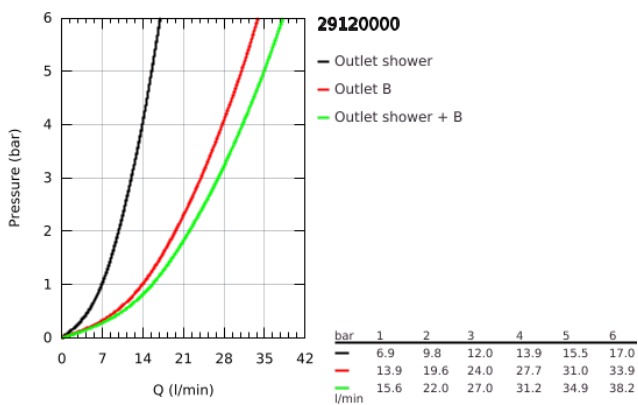

29 120 000 GROHTHERM SMARTCONTROL TERMOSZTÁT FALSÍK MÖGÖTTI TELEPÍTÉSHEZ, 2 FOGYASZTÓRA ÉS BEÉPÍTETT ZUHANYTARTÓVAL

TERMÉKLEÍRÁS

- Szín: króm
- GROHE Rapido SmartBox-hoz (35 600/35 604) vezérlőgarnitúra
- fém fal rozetta, FastFixation szerelést könnyítő rendszerrel(rejtett rozetta és tengely tömítés, rejtett rögzítők), utólagosan 6° -kal állítható
- GROHE LongLife felületkezelés
- GROHE SmartControl nyomja meg a ki- és bekapcsoláshoz, tekerje el a vízmennyiség állításához, GROHE EcoJoy-tól a teljes mennyiségig
- cserélhető piktogramok
- GROHE TurboStat tágulótestes termoelem
- GROHE ProGrip recézett tekerőgombbal
- GROHE SafeStop fogantyú 38°C-nál biztonsági retesszel
- GROHE SafeStop Plus opcionális hőmérséklet határoló 43°C vagy 46°C-nál, a csomagban
- beépített visszafolyásgátlóval és szennyfogó szűrővel
- a kimenetek akár egyszerre is működtethetők
- integrált zuhanycsatlakozás zuhany kimenettel 1/2"
- SmartBox szerelődoboz nélkül (35 600/35 604) (külön kell megrendelni)
- átfolyási teljesítmény: B kimenet = 24 liter / perc kézizuhany = 12 liter / perc B kimenet + kézizuhany = 27 liter / perc