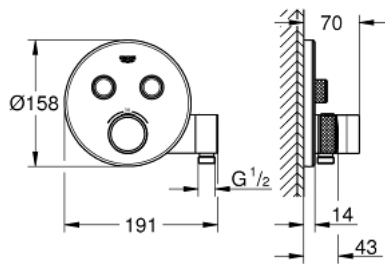

29 120 000 GROHTHERM SMARTCONTROL TERMOSZTÁT FALSÍK MÖGÖTTI TELEPÍTÉSHEZ, 2 FOGYASZTÓRA ÉS BEÉPÍTETT ZUHANYTARTÓVAL

TERMÉKLEÍRÁS

- Szín: króm
- GROHE Rapido SmartBox-hoz (35 600/35 604) vezérlőgarnitúra
- fém fal rozetta, FastFixation szerelést könnyítő rendszerrel(rejtett rozetta és tengely tömítés, rejtett rögzítők), utólagosan 6° -kal állítható
- GROHE LongLife felületkezelés
- GROHE SmartControl nyomja meg a ki- és bekapcsoláshoz, tekerje el a vízmennyiség állításához, GROHE EcoJoy-tól a teljes mennyiségig
- cserélhető piktogramok
- GROHE TurboStat tágulótestes termoelem
- GROHE ProGrip recézett tekerőgombbal
- GROHE SafeStop fogantyú 38°C-nál biztonsági retesszel
- GROHE SafeStop Plus opcionális hőmérséklet határoló 43°C vagy 46°C-nál, a csomagban
- beépített visszafolyásgátlóval és szennyfogó szűrővel
- a kimenetek akár egyszerre is működtethetők
- integrált zuhanycsatlakozás zuhany kimenettel 1/2"
- SmartBox szerelődoboz nélkül (35 600/35 604) (külön kell megrendelni)
- átfolyási teljesítmény: B kimenet = 24 liter / perc kézizuhany = 12 liter / perc B kimenet + kézizuhany = 27 liter / perc