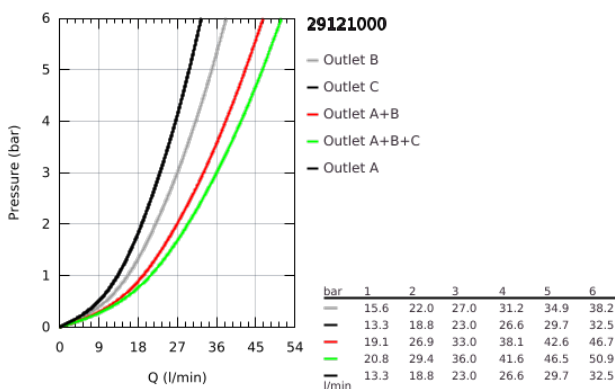

29 121 000 GROHTHERM SMARTCONTROL TERMOSZTÁT FALSÍK MÖGÖTTI TELEPÍTÉSHEZ, 3 FOGYASZTÓRA

TERMÉKLEÍRÁS

- Szín: króm
- GROHE Rapido SmartBox-hoz (35 600/35 604) vezérlőgarnitúra
- fém fali rozetta, FastFixation szerelést könnyítő rendszerrel(rejtett rozetta és tengely tömítés, rejtett rögzítők), utólagosan 6° -kal állítható
- GROHE LongLife felületkezelés
- GROHE SmartControl nyomja meg a ki- és bekapcsoláshoz, tekerje el a vízmennyiség állításához, GROHE EcoJoy-tól a teljes mennyiségig
- cserélhető piktogramok
- GROHE TurboStat táglótestes termoelem
- GROHE ProGrip recézett tekerőgombbal
- GROHE SafeStop fogantyú 38°C-nál biztonsági retesszel
- GROHE SafeStop Plus opcionális hőmérséklet határoló 43°C vagy 46°C-nál, a csomagban
- beépített visszafolyásgátlóval és szennyfogó szűrővel
- a kimenetek akár egyszerre is működtethetők
- SmartBox szerelődoboz nélkül (35 600/35 604) (külön kell megrendelni)
- átfolyási teljesítmény: A kimenet = 23 liter / perc B kimenet = 27 liter / perc C kimenet = 23 liter / perc A + B kimenet = 33 liter / perc A + B + C kimenet = 36 liter / perc

29 121 000 GROHTHERM SMARTCONTROL TERMOSZTÁT FALSÍK MÖGÖTTI TELEPÍTÉSHEZ, 3 FOGYASZTÓRA

ALKATRÉSZEK , január 2020 – now

- 1: szerelőlap (Cikkszám 48362000)
 - 2: Hőmérséklet-szabályozó fogantyú (Cikkszám 49029000)
 - 2.1: Fedőkupak (Cikkszám 1015030000)
 - 2.2: handle adaptor (Cikkszám 1015059990)
 - 3: Rozetta (Cikkszám 49035000)
 - 4: nyomógomb-működtetés (Cikkszám 48361000)
 - 4.1: pushbutton (Cikkszám 14077000)
 - 5: Kartus (keverő) (Cikkszám 48359000)
 - 5.1: Orsó (Cikkszám 49088000)
 - 6: Termosztát kompakt-belső rész 3/4" (Cikkszám 49028000)
 - 7: Visszacsapó szelepek (Cikkszám 47979000)
 - 8: Tömítés (Cikkszám 48360000)
 - 9: Dugókulcs (Cikkszám 49059000)*
 - 10: GROHE Turbostat termoelem 3/4" (Cikkszám 49003000)*
 - 11: Vízlezáró (Cikkszám 1405300M)*
 - 12: Univerzális hosszabbító készlet, 25 mm (Cikkszám 14048000)*
- * Opcionális kiegészítők