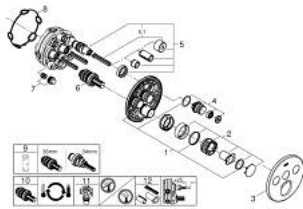

29 121 000 GROHTHERM SMARTCONTROL TERMOSZTÁT FALSÍK MÖGÖTTI TELEPÍTÉSHEZ, 3 FOGYASZTÓRA

TERMÉKLEÍRÁS

- Szín: króm
- GROHE Rapido SmartBox-hoz (35 600/35 604) vezérlőgarnitúra
- fém fali rozetta, GROHE FastFixation szerelést könnyítő rendszerrel (rejtett rozetta és tengely tömítés, rejtett rögzítők), utólagosan 6°-kal állítható
- GROHE LongLife felületkezelés
- GROHE SmartControl nyomja meg a ki- és bekapcsoláshoz, tekerje el a vízmennyiség állításához, GROHE EcoJoy-tól a teljes mennyiségig
- cserélhető piktogramok
- GROHE TurboStat táglótestes termoelem
- GROHE ProGrip recézett tekerőgombbal
- GROHE SafeStop fogantyú 38°C-nál biztonsági retesszel
- GROHE SafeStop Plus opcionális hőmérséklet határoló 43°C vagy 46°C-nál, a csomagban
- beépített visszafolyásgátlóval és szennyfogó szűrővel
- a kimenetek akár egyszerre is működtethetők
- SmartBox szerelődoboz nélkül (35 600/35 604) (külön kell megrendelni)
- átfolyási teljesítmény: A kimenet = 23 liter / perc B kimenet = 27 liter / perc C kimenet = 23 liter / perc A + B kimenet = 33 liter / perc A + B + C kimenet = 36 liter / perc

29 121 000 GROHTHERM SMARTCONTROL TERMOSZTÁT FALSÍK MÖGÖTTI TELEPÍTÉSHEZ, 3 FOGYASZTÓRA

ALKATRÉSZEK , január 2020 – now

- 1: szerelőlap (Cikkszám 48362000)
 - 2: Hőmérséklet-szabályozó fogantyú (Cikkszám 49029000)
 - 2.1: Fedőkupak (Cikkszám 1015030000)
 - 2.2: handle adaptor (Cikkszám 1015059990)
 - 3: Rozetta (Cikkszám 49035000)
 - 4: nyomógomb-működtetés (Cikkszám 48361000)
 - 4.1: pushbutton (Cikkszám 14077000)
 - 5: Kartus (keverő) (Cikkszám 48359000)
 - 5.1: Orsó (Cikkszám 49088000)
 - 6: Termosztát kompakt-belső rész 3/4" (Cikkszám 49028000)
 - 7: Visszacsapó szelepek (Cikkszám 47979000)
 - 8: Tömítés (Cikkszám 48360000)
 - 9: Dugókulcs (Cikkszám 49059000)*
 - 10: GROHE Turbostat termoelem 3/4" (Cikkszám 49003000)*
 - 11: Vízlezáró (Cikkszám 1405300M)*
 - 12: Univerzális hosszabbító készlet, 25 mm (Cikkszám 14048000)*
- * Opcionális kiegészítők