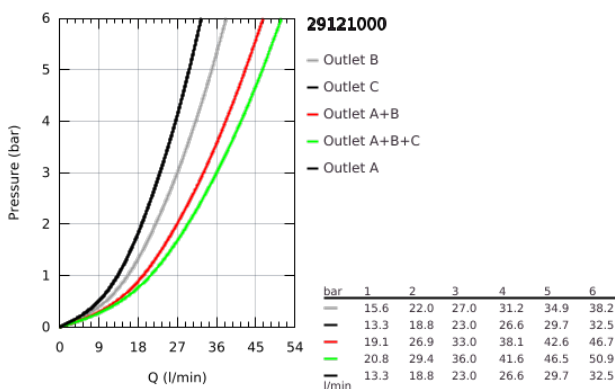

29 121 000 GROHTHERM SMARTCONTROL TERMOSZTÁT FALSÍK MÖGÖTTI TELEPÍTÉSHEZ, 3 FOGYASZTÓRA

TERMÉKLEÍRÁS

- Szín: króm
- GROHE Rapido SmartBox-hoz (35 600/35 604) vezérlőgarnitúra
- fém fali rozetta, GROHE FastFixation szerelést könnyítő rendszerrel (rejtett rozetta és tengely tömítés, rejtett rögzítők), utólagosan 6°-kal állítható
- GROHE LongLife felületkezelés
- GROHE SmartControl nyomja meg a ki- és bekapcsoláshoz, tekerje el a vízmennyiség állításához, GROHE EcoJoy-tól a teljes mennyiségig
- cserélhető piktogramok
- GROHE TurboStat táglótestes termoelem
- GROHE ProGrip recézett tekerőgombbal
- GROHE SafeStop fogantyú 38°C-nál biztonsági retesszel
- GROHE SafeStop Plus opcionális hőmérséklet határoló 43°C vagy 46°C-nál, a csomagban
- beépített visszafolyásgátlóval és szennyfogó szűrővel
- a kimenetek akár egyszerre is működtethetők
- SmartBox szerelődoboz nélkül (35 600/35 604) (külön kell megrendelni)
- átfolyási teljesítmény: A kimenet = 23 liter / perc B kimenet = 27 liter / perc C kimenet = 23 liter / perc A + B kimenet = 33 liter / perc A + B + C kimenet = 36 liter / perc

29 121 000 GROHTHERM SMARTCONTROL TERMOSZTÁT FALSÍK MÖGÖTTI TELEPÍTÉSHEZ, 3 FOGYASZTÓRA

ALKATRÉSZEK , január 2020 – now

- 1: szerelőlap (Cikkszám 48362000)
 - 2: Hőmérséklet-szabályozó fogantyú (Cikkszám 49029000)
 - 2.1: Fedőkupak (Cikkszám 1015030000)
 - 2.2: handle adaptor (Cikkszám 1015059990)
 - 3: Rozetta (Cikkszám 49035000)
 - 4: nyomógomb-működtetés (Cikkszám 48361000)
 - 4.1: pushbutton (Cikkszám 14077000)
 - 5: Kartus (keverő) (Cikkszám 48359000)
 - 5.1: Orsó (Cikkszám 49088000)
 - 6: Termosztát kompakt-belső rész 3/4" (Cikkszám 49028000)
 - 7: Visszacsapó szelepek (Cikkszám 47979000)
 - 8: Tömítés (Cikkszám 48360000)
 - 9: Dugókulcs (Cikkszám 49059000)*
 - 10: GROHE Turbostat termoelem 3/4" (Cikkszám 49003000)*
 - 11: Vízlezáró (Cikkszám 1405300M)*
 - 12: Univerzális hosszabbító készlet, 25 mm (Cikkszám 14048000)*
- * Opcionális kiegészítők