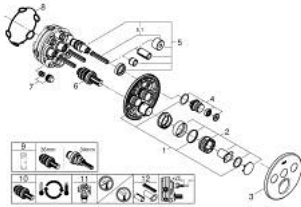

29 121 000 GROHTHERM SMARTCONTROL TERMOSZTÁT FALSÍK MÖGÖTTI TELEPÍTÉSHEZ, 3 FOGYASZTÓRA

TERMÉKLEÍRÁS

- Szín: króm
- GROHE Rapido SmartBox-hoz (35 600/35 604) vezérlőgarnitúra
- fém fali rozetta, FastFixation szerelést könnyítő rendszerrel(rejtett rozetta és tengely tömítés, rejtett rögzítők), utólagosan 6° -kal állítható
- GROHE LongLife felületkezelés
- GROHE SmartControl nyomja meg a ki- és bekapcsoláshoz, tekerje el a vízmennyiség állításához, GROHE EcoJoy-tól a teljes mennyiségig
- cserélhető piktogramok
- GROHE TurboStat táglótestes termoelem
- GROHE ProGrip recézett tekerőgombbal
- GROHE SafeStop fogantyú 38°C-nál biztonsági retesszel
- GROHE SafeStop Plus opcionális hőmérséklet határoló 43°C vagy 46°C-nál, a csomagban
- beépített visszafolyásgátlóval és szennyfogó szűrővel
- a kimenetek akár egyszerre is működtethetők
- SmartBox szerelődoboz nélkül (35 600/35 604) (külön kell megrendelni)
- átfolyási teljesítmény: A kimenet = 23 liter / perc B kimenet = 27 liter / perc C kimenet = 23 liter / perc A + B kimenet = 33 liter / perc A + B + C kimenet = 36 liter / perc

29 121 000 GROHTHERM SMARTCONTROL TERMOSZTÁT FALSÍK MÖGÖTTI TELEPÍTÉSHEZ, 3 FOGYASZTÓRA

ALKATRÉSZEK , január 2020 – now

- 1: szerelőlap (Cikkszám 48362000)
 - 2: Hőmérséklet-szabályozó fogantyú (Cikkszám 49029000)
 - 2.1: Fedőkupak (Cikkszám 1015030000)
 - 2.2: handle adaptor (Cikkszám 1015059990)
 - 3: Rozetta (Cikkszám 49035000)
 - 4: nyomógomb-működtetés (Cikkszám 48361000)
 - 4.1: pushbutton (Cikkszám 14077000)
 - 5: Kartus (keverő) (Cikkszám 48359000)
 - 5.1: Orsó (Cikkszám 49088000)
 - 6: Termosztát kompakt-belső rész 3/4" (Cikkszám 49028000)
 - 7: Visszacsapó szelepek (Cikkszám 47979000)
 - 8: Tömítés (Cikkszám 48360000)
 - 9: Dugókulcs (Cikkszám 49059000)*
 - 10: GROHE Turbostat termoelem 3/4" (Cikkszám 49003000)*
 - 11: Vízlezáró (Cikkszám 1405300M)*
 - 12: Univerzális hosszabbító készlet, 25 mm (Cikkszám 14048000)*
- * Opcionális kiegészítők