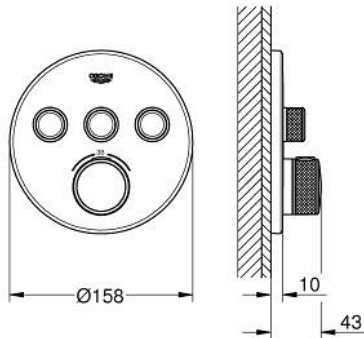

29 121 AL0 GROHTHERM SMARTCONTROL TERMOSZTÁT FALSÍK MÖGÖTTI TELEPÍTÉSHEZ, 3 FOGYASZTÓRA

TERMÉKLEÍRÁS

- Szín: Brushed Hard Graphite
- GROHE Rapido SmartBox-hoz (35 600/35 604) vezérlőgarnitúra
- fém fali rozetta, GROHE FastFixation szerelést könnyítő rendszerrel(rejtett rozetta és tengely tömítés, rejtett rögzítők), utólagosan 6°-kal állítható
- GROHE LongLife felületkezelés
- GROHE SmartControl nyomja meg a ki- és bekapcsoláshoz, tekerje el a vízmennyiség állításához, GROHE EcoJoy-tól a teljes mennyiségig
- cserélhető piktogramok
- GROHE TurboStat táglótestes termoelem
- GROHE SafeStop fogantyú 38°C-nál biztonsági retesszel
- GROHE SafeStop Plus opcionális hőmérséklet határoló 43°C vagy 46°C-nál, a csomagban
- beépített visszafolyásgátlóval és szennyfogó szűrővel
- a kimenetek akár egyszerre is működtethetőek
- SmartBox szerelődoboz nélkül (35 600/35 604) (külön kell megrendelni)
- átfolyási teljesítmény: A kimenet = 23 liter / perc B kimenet = 27 liter / perc C kimenet = 23 liter / perc A + B kimenet = 33 liter / perc A + B + C kimenet = 36 liter / perc