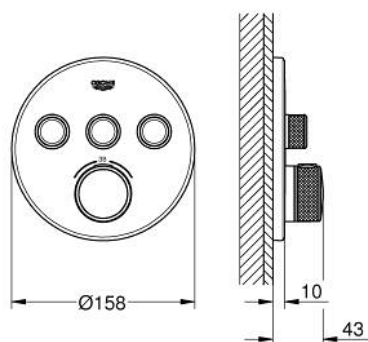

## 29 121 AL0 GROHTHERM SMARTCONTROL TERMOSZTÁT FALSÍK MÖGÖTTI TELEPÍTÉSHEZ, 3 FOGYASZTÓRA

### TERMÉKLEÍRÁS

- Szín: Brushed Hard Graphite
- GROHE Rapido SmartBox-hoz (35 600/35 604) vezérlőgarnitúra
- fém fali rozetta, FastFixation szerelést könnyítő rendszerrel(rejtett rozetta és tengely tömítés, rejtett rögzítők), utólagosan 6° -kal állítható
- GROHE LongLife felületkezelés
- GROHE SmartControl nyomja meg a ki- és bekapcsoláshoz, tekerje el a vízmennyiség állításához, GROHE EcoJoy-tól a teljes mennyiségig
- cserélhető piktogramok
- GROHE TurboStat táglótestes termoelem
- GROHE SafeStop fogantyú 38°C-nál biztonsági retesszel
- GROHE SafeStop Plus opcionális hőmérséklet határoló 43°C vagy 46°C-nál, a csomagban
- beépített visszafolyásgátlóval és szennyfogó szűrővel
- a kimenetek akár egyszerre is működtethetőek
- SmartBox szerelődoboz nélkül (35 600/35 604) (külön kell megrendelni)
- átfolyási teljesítmény: A kimenet = 23 liter / perc B kimenet = 27 liter / perc C kimenet = 23 liter / perc A + B kimenet = 33 liter / perc A + B + C kimenet = 36 liter / perc