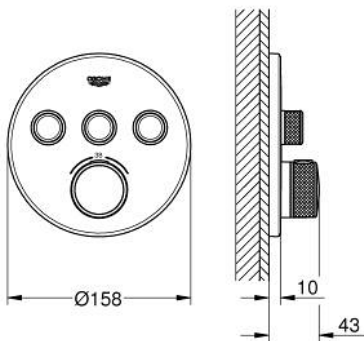

29 121 DA0 GROHTHERM SMARTCONTROL TERMOSZTÁT FALSÍK MÖGÖTTI TELEPÍTÉSHEZ, 3 FOGYASZTÓRA

TERMÉKLEÍRÁS

- Szín: Warm Sunset
- GROHE Rapido SmartBox-hoz (35 600/35 604) vezérlőgarnitúra
- fém fali rozetta, FastFixation szerelést könnyítő rendszerrel(rejtett rozetta és tengely tömítés, rejtett rögzítők), utólagosan 6° -kal állítható
- GROHE LongLife felületkezelés
- GROHE SmartControl nyomja meg a ki- és bekapcsoláshoz, tekerje el a vízmennyiség állításához, GROHE EcoJoy-tól a teljes mennyiségig
- cserélhető piktogramok
- GROHE TurboStat táglótestes termoelem
- GROHE SafeStop fogantyú 38°C-nál biztonsági retesszel
- GROHE SafeStop Plus opcionális hőmérséklet határoló 43°C vagy 46°C-nál, a csomagban
- beépített visszafolyásgátlóval és szennyfogó szűrővel
- a kimenetek akár egyszerre is működtethetőek
- SmartBox szerelődoboz nélkül (35 600/35 604) (külön kell megrendelni)
- átfolyási teljesítmény: A kimenet = 23 liter / perc B kimenet = 27 liter / perc C kimenet = 23 liter / perc A + B kimenet = 33 liter / perc A + B + C kimenet = 36 liter / perc