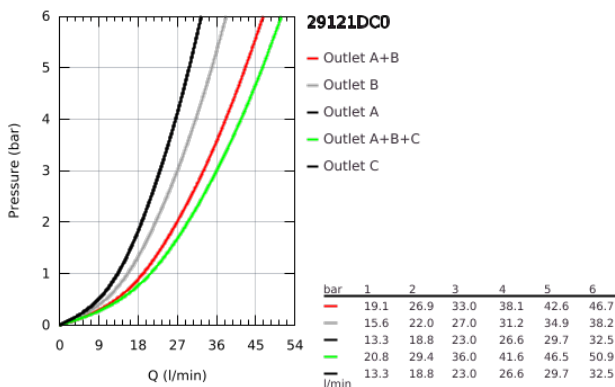

29 121 DC0 GROHTHERM SMARTCONTROL TERMOSZTÁT FALSÍK MÖGÖTTI TELEPÍTÉSHEZ, 3 FOGYASZTÓRA

TERMÉKLEÍRÁS

- Szín: SuperSteel
- GROHE Rapido SmartBox-hoz (35 600/35 604) vezérlőgarnitúra
- fém fali rozetta, FastFixation szerelést könnyítő rendszerrel(rejtett rozetta és tengely tömítés, rejtett rögzítők), utólagosan 6° -kal állítható
- GROHE LongLife felületkezelés
- GROHE SmartControl nyomja meg a ki- és bekapcsoláshoz, tekerje el a vízmennyiség állításához, GROHE EcoJoy-tól a teljes mennyiségig
- cserélhető piktogramok
- GROHE TurboStat tágulótestes termoelem
- GROHE SafeStop fogantyú 38°C-nál biztonsági retesszel
- GROHE SafeStop Plus opcionális hőmérséklet határoló 43°C vagy 46°C-nál, a csomagban
- beépített visszafolyásgátlóval és szennyfogó szűrővel
- a kimenetek akár egyszerre is működtethetőek
- SmartBox szerelődoboz nélkül (35 600/35 604) (külön kell megrendelni)
- átfolyási teljesítmény: A kimenet = 23 liter / perc B kimenet = 27 liter / perc C kimenet = 23 liter / perc A + B kimenet = 33 liter / perc A + B + C kimenet = 36 liter / perc

29 121 DC0 GROHTHERM SMARTCONTROL TERMOSZTÁT FALSÍK MÖGÖTTI TELEPÍTÉSHEZ, 3 FOGYASZTÓRA

ALKATRÉSZEK , január 2020 – now

- 1: szerelőlap (Cikkszám 48362000)
- 2: Hőmérséklet-szabályozó fogantyú (Cikkszám 49029DC0)
- 3: Rozetta (Cikkszám 49035DC0)
- 4: nyomógomb-működtetés (Cikkszám 48361DC0)
- 4.1: pushbutton (Cikkszám 14077000)
- 5: Kartus (keverő) (Cikkszám 48359000)
- 5.1: Orsó (Cikkszám 49088000)
- 6: Termosztát kompakt-belső rész 3/4" (Cikkszám 49028000)
- 7: Visszacsapó szelepek (Cikkszám 47979000)
- 8: Tömítés (Cikkszám 48360000)
- 9: Dugókulcs (Cikkszám 49059000)*
- 10: GROHE Turbostat termoelem 3/4" (Cikkszám 49003000)*
- 11: Vízlezáró (Cikkszám 1405300M)*
- 12: Univerzális hosszabbító készlet, 25 mm (Cikkszám 14048000)*