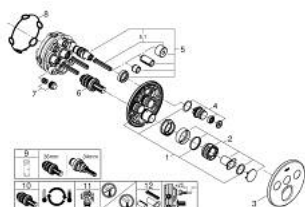

29 121 DC0 GROHTHERM SMARTCONTROL TERMOSZTÁT FALSÍK MÖGÖTTI TELEPÍTÉSHEZ, 3 FOGYASZTÓRA

TERMÉKLEÍRÁS

- Szín: SuperSteel
- GROHE Rapido SmartBox-hoz (35 600/35 604) vezérlőgarnitúra
- fém fali rozetta, FastFixation szerelést könnyítő rendszerrel(rejtett rozetta és tengely tömítés, rejtett rögzítők), utólagosan 6° -kal állítható
- GROHE LongLife felületkezelés
- GROHE SmartControl nyomja meg a ki- és bekapcsoláshoz, tekerje el a vízmennyiség állításához, GROHE EcoJoy-tól a teljes mennyiségig
- cserélhető piktogramok
- GROHE TurboStat tágulótestes termoelem
- GROHE SafeStop fogantyú 38°C-nál biztonsági retesszel
- GROHE SafeStop Plus opcionális hőmérséklet határoló 43°C vagy 46°C-nál, a csomagban
- beépített visszafolyásgátlóval és szennyfogó szűrővel
- a kimenetek akár egyszerre is működtethetőek
- SmartBox szerelődoboz nélkül (35 600/35 604) (külön kell megrendelni)
- átfolyási teljesítmény: A kimenet = 23 liter / perc B kimenet = 27 liter / perc C kimenet = 23 liter / perc A + B kimenet = 33 liter / perc A + B + C kimenet = 36 liter / perc

29 121 DC0 GROHTHERM SMARTCONTROL TERMOSZTÁT FALSÍK MÖGÖTTI TELEPÍTÉSHEZ, 3 FOGYASZTÓRA

ALKATRÉSZEK , január 2020 – now

- 1: szerelőlap (Cikkszám 48362000)
- 2: Hőmérséklet-szabályozó fogantyú (Cikkszám 49029DC0)
- 3: Rozetta (Cikkszám 49035DC0)
- 4: nyomógomb-működtetés (Cikkszám 48361DC0)
- 4.1: pushbutton (Cikkszám 14077000)
- 5: Kartus (keverő) (Cikkszám 48359000)
- 5.1: Orsó (Cikkszám 49088000)
- 6: Termosztát kompakt-belső rész 3/4" (Cikkszám 49028000)
- 7: Visszacsapó szelepek (Cikkszám 47979000)
- 8: Tömítés (Cikkszám 48360000)
- 9: Dugókulcs (Cikkszám 49059000)*
- 10: GROHE Turbostat termoelem 3/4" (Cikkszám 49003000)*
- 11: Vízlezáró (Cikkszám 1405300M)*
- 12: Univerzális hosszabbító készlet, 25 mm (Cikkszám 14048000)*