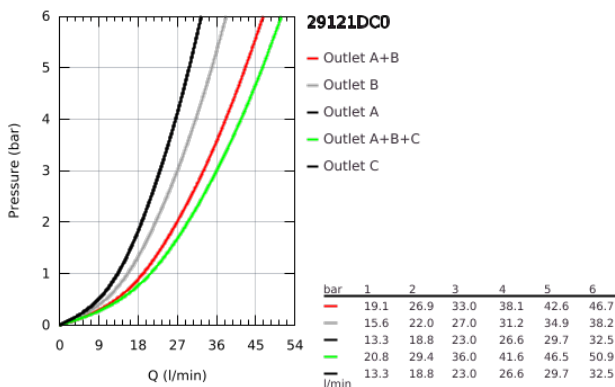

29 121 DC0 GROHTHERM SMARTCONTROL TERMOSZTÁT FALSÍK MÖGÖTTI TELEPÍTÉSHEZ, 3 FOGYASZTÓRA

TERMÉKLEÍRÁS

- Szín: SuperSteel
- GROHE Rapido SmartBox-hoz (35 600/35 604) vezérlőgarnitúra
- fém fali rozetta, GROHE FastFixation szerelést könnyítő rendszerrel (rejtett rozetta és tengely tömítés, rejtett rögzítők), utólagosan 6°-kal állítható
- GROHE LongLife felületkezelés
- GROHE SmartControl nyomja meg a ki- és bekapcsoláshoz, tekerje el a vízmennyiség állításához, GROHE EcoJoy-tól a teljes mennyiségig
- cserélhető piktogramok
- GROHE TurboStat tágulótestes termoelem
- GROHE SafeStop fogantyú 38°C-nál biztonsági retesszel
- GROHE SafeStop Plus opcionális hőmérséklet határoló 43°C vagy 46°C-nál, a csomagban
- beépített visszafolyásgátlóval és szennyfogó szűrővel
- a kimenetek akár egyszerre is működtethetőek
- SmartBox szerelődoboz nélkül (35 600/35 604) (külön kell megrendelni)
- átfolyási teljesítmény: A kimenet = 23 liter / perc B kimenet = 27 liter / perc C kimenet = 23 liter / perc A + B kimenet = 33 liter / perc A + B + C kimenet = 36 liter / perc

29 121 DC0 GROHTHERM SMARTCONTROL TERMOSZTÁT FALSÍK MÖGÖTTI TELEPÍTÉSHEZ, 3 FOGYASZTÓRA

ALKATRÉSZEK , január 2020 – now

- 1: szerelőlap (Cikkszám 48362000)
- 2: Hőmérséklet-szabályozó fogantyú (Cikkszám 49029DC0)
- 3: Rozetta (Cikkszám 49035DC0)
- 4: nyomógomb-működtetés (Cikkszám 48361DC0)
- 4.1: pushbutton (Cikkszám 14077000)
- 5: Kartus (keverő) (Cikkszám 48359000)
- 5.1: Orsó (Cikkszám 49088000)
- 6: Termosztát kompakt-belső rész 3/4" (Cikkszám 49028000)
- 7: Visszacsapó szelepek (Cikkszám 47979000)
- 8: Tömítés (Cikkszám 48360000)
- 9: Dugókulcs (Cikkszám 49059000)*
- 10: GROHE Turbostat termoelem 3/4" (Cikkszám 49003000)*
- 11: Vízlezáró (Cikkszám 1405300M)*
- 12: Univerzális hosszabbító készlet, 25 mm (Cikkszám 14048000)*