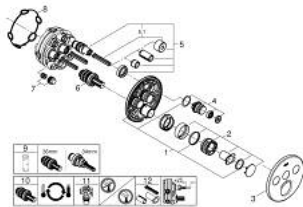

29 121 DC0 GROHTHERM SMARTCONTROL TERMOSZTÁT FALSÍK MÖGÖTTI TELEPÍTÉSHEZ, 3 FOGYASZTÓRA

TERMÉKLEÍRÁS

- Szín: SuperSteel
- GROHE Rapido SmartBox-hoz (35 600/35 604) vezérlőgarnitúra
- fém fali rozetta, GROHE FastFixation szerelést könnyítő rendszerrel (rejtett rozetta és tengely tömítés, rejtett rögzítők), utólagosan 6°-kal állítható
- GROHE LongLife felületkezelés
- GROHE SmartControl nyomja meg a ki- és bekapcsoláshoz, tekerje el a vízmennyiség állításához, GROHE EcoJoy-tól a teljes mennyiségig
- cserélhető piktogramok
- GROHE TurboStat tágulótestes termoelem
- GROHE SafeStop fogantyú 38°C-nál biztonsági retesszel
- GROHE SafeStop Plus opcionális hőmérséklet határoló 43°C vagy 46°C-nál, a csomagban
- beépített visszafolyásgátlóval és szennyfogó szűrővel
- a kimenetek akár egyszerre is működtethetőek
- SmartBox szerelődoboz nélkül (35 600/35 604) (külön kell megrendelni)
- átfolyási teljesítmény: A kimenet = 23 liter / perc B kimenet = 27 liter / perc C kimenet = 23 liter / perc A + B kimenet = 33 liter / perc A + B + C kimenet = 36 liter / perc

29 121 DC0 GROHTHERM SMARTCONTROL TERMOSZTÁT FALSÍK MÖGÖTTI TELEPÍTÉSHEZ, 3 FOGYASZTÓRA

ALKATRÉSZEK , január 2020 – now

- 1: szerelőlap (Cikkszám 48362000)
- 2: Hőmérséklet-szabályozó fogantyú (Cikkszám 49029DC0)
- 3: Rozetta (Cikkszám 49035DC0)
- 4: nyomógomb-működtetés (Cikkszám 48361DC0)
- 4.1: pushbutton (Cikkszám 14077000)
- 5: Kartus (keverő) (Cikkszám 48359000)
- 5.1: Orsó (Cikkszám 49088000)
- 6: Termosztát kompakt-belső rész 3/4" (Cikkszám 49028000)
- 7: Visszacsapó szelepek (Cikkszám 47979000)
- 8: Tömítés (Cikkszám 48360000)
- 9: Dugókulcs (Cikkszám 49059000)*
- 10: GROHE Turbostat termoelem 3/4" (Cikkszám 49003000)*
- 11: Vízlezáró (Cikkszám 1405300M)*
- 12: Univerzális hosszabbító készlet, 25 mm (Cikkszám 14048000)*