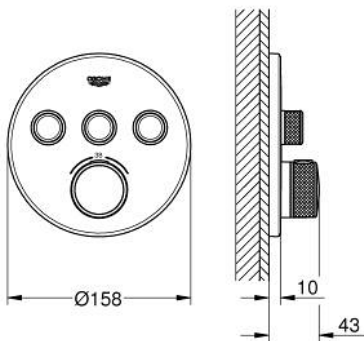

29 121 DC0 GROHTHERM SMARTCONTROL TERMOSZTÁT FALSÍK MÖGÖTTI TELEPÍTÉSHEZ, 3 FOGYASZTÓRA

TERMÉKLEÍRÁS

- Szín: SuperSteel
- GROHE Rapido SmartBox-hoz (35 600/35 604) vezérlőgarnitúra
- fém fali rozetta, FastFixation szerelést könnyítő rendszerrel(rejtett rozetta és tengely tömítés, rejtett rögzítők), utólagosan 6° -kal állítható
- GROHE LongLife felületkezelés
- GROHE SmartControl nyomja meg a ki- és bekapcsoláshoz, tekerje el a vízmennyiség állításához, GROHE EcoJoy-tól a teljes mennyiségig
- cserélhető piktogramok
- GROHE TurboStat tágulótestes termoelem
- GROHE SafeStop fogantyú 38°C-nál biztonsági retesszel
- GROHE SafeStop Plus opcionális hőmérséklet határoló 43°C vagy 46°C-nál, a csomagban
- beépített visszafolyásgátlóval és szennyfogó szűrővel
- a kimenetek akár egyszerre is működtethetőek
- SmartBox szerelődoboz nélkül (35 600/35 604) (külön kell megrendelni)
- átfolyási teljesítmény: A kimenet = 23 liter / perc B kimenet = 27 liter / perc C kimenet = 23 liter / perc A + B kimenet = 33 liter / perc A + B + C kimenet = 36 liter / perc

29 121 DC0 GROHTHERM SMARTCONTROL TERMOSZTÁT FALSÍK MÖGÖTTI TELEPÍTÉSHEZ, 3 FOGYASZTÓRA

ALKATRÉSZEK , január 2020 – now

- 1: szerelőlap (Cikkszám 48362000)
- 2: Hőmérséklet-szabályozó fogantyú (Cikkszám 49029DC0)
- 3: Rozetta (Cikkszám 49035DC0)
- 4: nyomógomb-működtetés (Cikkszám 48361DC0)
- 4.1: pushbutton (Cikkszám 14077000)
- 5: Kartus (keverő) (Cikkszám 48359000)
- 5.1: Orsó (Cikkszám 49088000)
- 6: Termosztát kompakt-belső rész 3/4" (Cikkszám 49028000)
- 7: Visszacsapó szelepek (Cikkszám 47979000)
- 8: Tömítés (Cikkszám 48360000)
- 9: Dugókulcs (Cikkszám 49059000)*
- 10: GROHE Turbostat termoelem 3/4" (Cikkszám 49003000)*
- 11: Vízlezáró (Cikkszám 1405300M)*
- 12: Univerzális hosszabbító készlet, 25 mm (Cikkszám 14048000)*