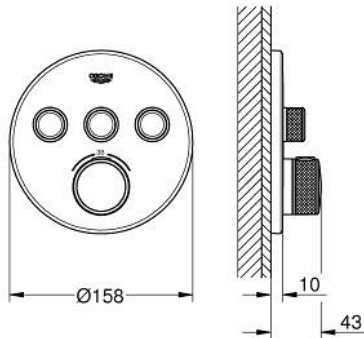

29 121 DL0 GROHTHERM SMARTCONTROL TERMOSZTÁT FALSÍK MÖGÖTTI TELEPÍTÉSHEZ, 3 FOGYASZTÓRA

TERMÉKLEÍRÁS

- Szín: Brushed Warm Sunset
- GROHE Rapido SmartBox-hoz (35 600/35 604) vezérlőgarnitúra
- fém fali rozetta, FastFixation szerelést könnyítő rendszerrel(rejtett rozetta és tengely tömítés, rejtett rögzítők), utólagosan 6° -kal állítható
- GROHE LongLife felületkezelés
- GROHE SmartControl nyomja meg a ki- és bekapcsoláshoz, tekerje el a vízmennyiség állításához, GROHE EcoJoy-tól a teljes mennyiségig
- cserélhető piktogramok
- GROHE TurboStat tágulótestes termoelem
- GROHE SafeStop fogantyú 38°C-nál biztonsági retesszel
- GROHE SafeStop Plus opcionális hőmérséklet határoló 43°C vagy 46°C-nál, a csomagban
- beépített visszafolyásgátlóval és szennyfogó szűrővel
- a kimenetek akár egyszerre is működtethetőek
- SmartBox szerelődoboz nélkül (35 600/35 604) (külön kell megrendelni)
- átfolyási teljesítmény: A kimenet = 23 liter / perc B kimenet = 27 liter / perc C kimenet = 23 liter / perc A + B kimenet = 33 liter / perc A + B + C kimenet = 36 liter / perc