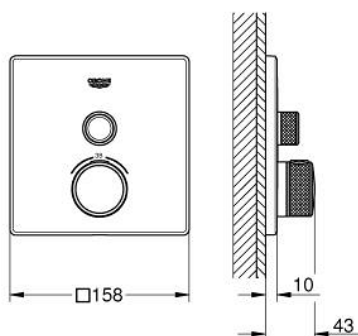

29 123 000 GROHTHERM SMARTCONTROL TERMOSZTÁT FALSÍK MÖGÖTTI TELEPÍTÉSHEZ, 1 FOGYASZTÓRA

TERMÉKLEÍRÁS

- Szín: króm
- GROHE Rapido SmartBox-hoz (35 600/35 604) vezérlőgarnitúra
- fém fali rozetta, GROHE FastFixation szerelést könnyítő rendszerrel (rejtett rozetta és tengely tömítés, rejtett rögzítők), utólagosan 6°-kal állítható
- GROHE LongLife felületkezelés
- GROHE SmartControl nyomja meg a ki- és bekapcsoláshoz, tekerje el a vízmennyiség állításához, GROHE EcoJoy-tól a teljes mennyiségig
- cserélhető piktogramok
- GROHE TurboStat táglótestes termoelem
- GROHE ProGrip recézett tekerőgombbal
- GROHE SafeStop fogantyú 38°C-nál biztonsági retesszel
- GROHE SafeStop Plus opcionális hőmérséklet határoló 43°C vagy 46°C-nál, a csomagban
- beépített visszafolyásgátlóval és szennyfogó szűrővel
- SmartBox szerelődoboz nélkül (35 600/35 604) (külön kell megrendelni)
- átfolyási teljesítmény: kimenet A (külső lezáráshoz) = 34 liter / perc
kimenet B / C = 29 liter / perc

29 123 000 GROHTHERM SMARTCONTROL TERMOSZTÁT FALSÍK MÖGÖTTI TELEPÍTÉSHEZ, 1 FOGYASZTÓRA

ALKATRÉSZEK , június 2018 – now

- 1: szerelőlap (Cikkszám 48362000)
 - 2: Hőmérséklet-szabályozó fogantyú (Cikkszám 49029000)
 - 2.1: Fedőkupak (Cikkszám 1015030000)
 - 2.2: handle adaptor (Cikkszám 1015059990)
 - 3: Rozetta (Cikkszám 49037000)
 - 4: nyomógomb-működtetés (Cikkszám 48361000)
 - 4.1: pushbutton (Cikkszám 14077000)
 - 5: Kartus (keverő) (Cikkszám 48359000)
 - 5.1: Orsó (Cikkszám 49088000)
 - 6: Termosztát kompakt-belső rész 3/4" (Cikkszám 49028000)
 - 7: Visszafolyásgátló (Cikkszám 49085000)
 - 8: Tömítés (Cikkszám 48360000)
 - 9: Dugókulcs (Cikkszám 49059000)*
 - 10: GROHE Turbostat termoelem 3/4" (Cikkszám 49003000)*
 - 11: Vízlezáró (Cikkszám 1405300M)*
 - 12: Univerzális hosszabbító készlet, 25 mm (Cikkszám 14048000)*
- * Opcionális kiegészítők