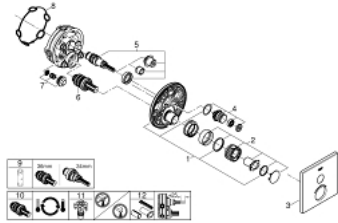

29 123 000 GROHTHERM SMARTCONTROL TERMOSZTÁT FALSÍK MÖGÖTTI TELEPÍTÉSHEZ, 1 FOGYASZTÓRA

TERMÉKLEÍRÁS

- Szín: króm
- GROHE Rapido SmartBox-hoz (35 600/35 604) vezérlőgarnitúra
- fém fal rozetta, FastFixation szerelést könnyítő rendszerrel(rejtett rozetta és tengely tömítés, rejtett rögzítők), utólagosan 6° -kal állítható
- GROHE LongLife felületkezelés
- GROHE SmartControl nyomja meg a ki- és bekapcsoláshoz, tekerje el a vízmennyiség állításához, GROHE EcoJoy-tól a teljes mennyiségig
- cserélhető piktogramok
- GROHE TurboStat táglótestes termoelem
- GROHE ProGrip recézett tekerőgombbal
- GROHE SafeStop fogantyú 38°C-nál biztonsági retesszel
- GROHE SafeStop Plus opcionális hőmérséklet határoló 43°C vagy 46°C-nál, a csomagban
- beépített visszafolyásgátlóval és szennyfogó szűrővel
- SmartBox szerelődoboz nélkül (35 600/35 604) (külön kell megrendelni)
- átfolyási teljesítmény: kimenet A (külső lezáráshoz) = 34 liter / perc
kimenet B / C = 29 liter / perc

29 123 000 GROHTHERM SMARTCONTROL TERMOSZTÁT FALSÍK MÖGÖTTI TELEPÍTÉSHEZ, 1 FOGYASZTÓRA

ALKATRÉSZEK , június 2018 – now

- 1: szerelőlap (Cikkszám 48362000)
 - 2: Hőmérséklet-szabályozó fogantyú (Cikkszám 49029000)
 - 2.1: Fedőkupak (Cikkszám 1015030000)
 - 2.2: handle adaptor (Cikkszám 1015059990)
 - 3: Rozetta (Cikkszám 49037000)
 - 4: nyomógomb-működtetés (Cikkszám 48361000)
 - 4.1: pushbutton (Cikkszám 14077000)
 - 5: Kartus (keverő) (Cikkszám 48359000)
 - 5.1: Orsó (Cikkszám 49088000)
 - 6: Termosztát kompakt-belső rész 3/4" (Cikkszám 49028000)
 - 7: Visszafolyásgátló (Cikkszám 49085000)
 - 8: Tömítés (Cikkszám 48360000)
 - 9: Dugókulcs (Cikkszám 49059000)*
 - 10: GROHE Turbostat termoelem 3/4" (Cikkszám 49003000)*
 - 11: Vízlezáró (Cikkszám 1405300M)*
 - 12: Univerzális hosszabbító készlet, 25 mm (Cikkszám 14048000)*
- * Opcionális kiegészítők