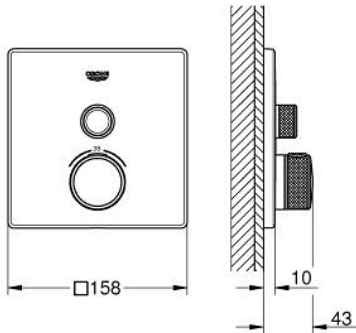

29 123 000 GROHTHERM SMARTCONTROL TERMOSZTÁT FALSÍK MÖGÖTTI TELEPÍTÉSHEZ, 1 FOGYASZTÓRA

TERMÉKLEÍRÁS

- Szín: króm
- GROHE Rapido SmartBox-hoz (35 600/35 604) vezérlőgarnitúra
- fém fal rozetta, FastFixation szerelést könnyítő rendszerrel(rejtett rozetta és tengely tömítés, rejtett rögzítők), utólagosan 6° -kal állítható
- GROHE LongLife felületkezelés
- GROHE SmartControl nyomja meg a ki- és bekapcsoláshoz, tekerje el a vízmennyiség állításához, GROHE EcoJoy-tól a teljes mennyiségig
- cserélhető piktogramok
- GROHE TurboStat táglótestes termoelem
- GROHE ProGrip recézett tekerőgombbal
- GROHE SafeStop fogantyú 38°C-nál biztonsági retesszel
- GROHE SafeStop Plus opcionális hőmérséklet határoló 43°C vagy 46°C-nál, a csomagban
- beépített visszafolyásgátlóval és szennyfogó szűrővel
- SmartBox szerelődoboz nélkül (35 600/35 604) (külön kell megrendelni)
- átfolyási teljesítmény: kimenet A (külső lezáráshoz) = 34 liter / perc
kimenet B / C = 29 liter / perc

29 123 000 GROHTHERM SMARTCONTROL TERMOSZTÁT FALSÍK MÖGÖTTI TELEPÍTÉSHEZ, 1 FOGYASZTÓRA

ALKATRÉSZEK , június 2018 – now

- 1: szerelőlap (Cikkszám 48362000)
 - 2: Hőmérséklet-szabályozó fogantyú (Cikkszám 49029000)
 - 2.1: Fedőkupak (Cikkszám 1015030000)
 - 2.2: handle adaptor (Cikkszám 1015059990)
 - 3: Rozetta (Cikkszám 49037000)
 - 4: nyomógomb-működtetés (Cikkszám 48361000)
 - 4.1: pushbutton (Cikkszám 14077000)
 - 5: Kartus (keverő) (Cikkszám 48359000)
 - 5.1: Orsó (Cikkszám 49088000)
 - 6: Termosztát kompakt-belső rész 3/4" (Cikkszám 49028000)
 - 7: Visszafolyásgátló (Cikkszám 49085000)
 - 8: Tömítés (Cikkszám 48360000)
 - 9: Dugókulcs (Cikkszám 49059000)*
 - 10: GROHE Turbostat termoelem 3/4" (Cikkszám 49003000)*
 - 11: Vízlezáró (Cikkszám 1405300M)*
 - 12: Univerzális hosszabbító készlet, 25 mm (Cikkszám 14048000)*
- * Opcionális kiegészítők