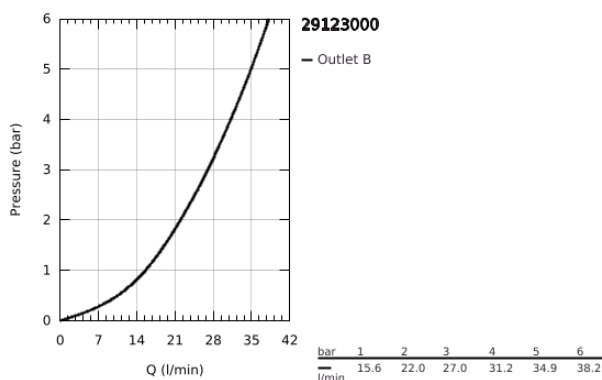

29 123 000 GROHTHERM SMARTCONTROL TERMOSZTÁT FALSÍK MÖGÖTTI TELEPÍTÉSHEZ, 1 FOGYASZTÓRA

TERMÉKLEÍRÁS

- Szín: króm
- GROHE Rapido SmartBox-hoz (35 600/35 604) vezérlőgarnitúra
- fém fali rozetta, GROHE FastFixation szerelést könnyítő rendszerrel (rejtett rozetta és tengely tömítés, rejtett rögzítők), utólagosan 6°-kal állítható
- GROHE LongLife felületkezelés
- GROHE SmartControl nyomja meg a ki- és bekapcsoláshoz, tekerje el a vízmennyiség állításához, GROHE EcoJoy-tól a teljes mennyiségig
- cserélhető piktogramok
- GROHE TurboStat táglótestes termoelem
- GROHE ProGrip recézett tekerőgombbal
- GROHE SafeStop fogantyú 38°C-nál biztonsági retesszel
- GROHE SafeStop Plus opcionális hőmérséklet határoló 43°C vagy 46°C-nál, a csomagban
- beépített visszafolyásgátlóval és szennyfogó szűrővel
- SmartBox szerelődoboz nélkül (35 600/35 604) (külön kell megrendelni)
- átfolyási teljesítmény: kimenet A (külső lezáráshoz) = 34 liter / perc
kimenet B / C = 29 liter / perc

29 123 000 GROHTHERM SMARTCONTROL TERMOSZTÁT FALSÍK MÖGÖTTI TELEPÍTÉSHEZ, 1 FOGYASZTÓRA

ALKATRÉSZEK , június 2018 – now

- 1: szerelőlap (Cikkszám 48362000)
 - 2: Hőmérséklet-szabályozó fogantyú (Cikkszám 49029000)
 - 2.1: Fedőkupak (Cikkszám 1015030000)
 - 2.2: handle adaptor (Cikkszám 1015059990)
 - 3: Rozetta (Cikkszám 49037000)
 - 4: nyomógomb-működtetés (Cikkszám 48361000)
 - 4.1: pushbutton (Cikkszám 14077000)
 - 5: Kartus (keverő) (Cikkszám 48359000)
 - 5.1: Orsó (Cikkszám 49088000)
 - 6: Termosztát kompakt-belső rész 3/4" (Cikkszám 49028000)
 - 7: Visszafolyásgátló (Cikkszám 49085000)
 - 8: Tömítés (Cikkszám 48360000)
 - 9: Dugókulcs (Cikkszám 49059000)*
 - 10: GROHE Turbostat termoelem 3/4" (Cikkszám 49003000)*
 - 11: Vízlezáró (Cikkszám 1405300M)*
 - 12: Univerzális hosszabbító készlet, 25 mm (Cikkszám 14048000)*
- * Opcionális kiegészítők