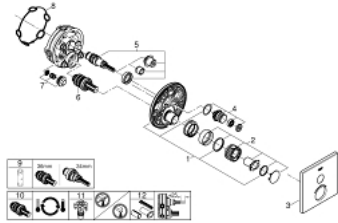

29 123 000 GROHTHERM SMARTCONTROL TERMOSZTÁT FALSÍK MÖGÖTTI TELEPÍTÉSHEZ, 1 FOGYASZTÓRA

TERMÉKLEÍRÁS

- Szín: króm
- GROHE Rapido SmartBox-hoz (35 600/35 604) vezérlőgarnitúra
- fém fali rozetta, GROHE FastFixation szerelést könnyítő rendszerrel (rejtett rozetta és tengely tömítés, rejtett rögzítők), utólagosan 6°-kal állítható
- GROHE LongLife felületkezelés
- GROHE SmartControl nyomja meg a ki- és bekapcsoláshoz, tekerje el a vízmennyiség állításához, GROHE EcoJoy-tól a teljes mennyiségig
- cserélhető piktogramok
- GROHE TurboStat táglótestes termoelem
- GROHE ProGrip recézett tekerőgombbal
- GROHE SafeStop fogantyú 38°C-nál biztonsági retesszel
- GROHE SafeStop Plus opcionális hőmérséklet határoló 43°C vagy 46°C-nál, a csomagban
- beépített visszafolyásgátlóval és szennyfogó szűrővel
- SmartBox szerelődoboz nélkül (35 600/35 604) (külön kell megrendelni)
- átfolyási teljesítmény: kimenet A (külső lezáráshoz) = 34 liter / perc
kimenet B / C = 29 liter / perc

29 123 000 GROHTHERM SMARTCONTROL TERMOSZTÁT FALSÍK MÖGÖTTI TELEPÍTÉSHEZ, 1 FOGYASZTÓRA

ALKATRÉSZEK , június 2018 – now

- 1: szerelőlap (Cikkszám 48362000)
 - 2: Hőmérséklet-szabályozó fogantyú (Cikkszám 49029000)
 - 2.1: Fedőkupak (Cikkszám 1015030000)
 - 2.2: handle adaptor (Cikkszám 1015059990)
 - 3: Rozetta (Cikkszám 49037000)
 - 4: nyomógomb-működtetés (Cikkszám 48361000)
 - 4.1: pushbutton (Cikkszám 14077000)
 - 5: Kartus (keverő) (Cikkszám 48359000)
 - 5.1: Orsó (Cikkszám 49088000)
 - 6: Termosztát kompakt-belső rész 3/4" (Cikkszám 49028000)
 - 7: Visszafolyásgátló (Cikkszám 49085000)
 - 8: Tömítés (Cikkszám 48360000)
 - 9: Dugókulcs (Cikkszám 49059000)*
 - 10: GROHE Turbostat termoelem 3/4" (Cikkszám 49003000)*
 - 11: Vízlezáró (Cikkszám 1405300M)*
 - 12: Univerzális hosszabbító készlet, 25 mm (Cikkszám 14048000)*
- * Opcionális kiegészítők