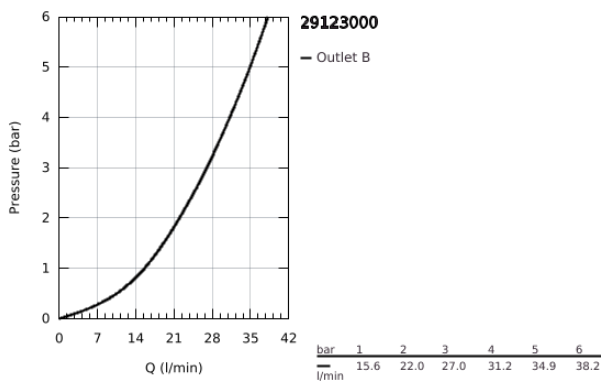

29 123 000 GROHTHERM SMARTCONTROL TERMOSZTÁT FALSÍK MÖGÖTTI TELEPÍTÉSHEZ, 1 FOGYASZTÓRA

TERMÉKLEÍRÁS

- Szín: króm
- GROHE Rapido SmartBox-hoz (35 600/35 604) vezérlőgarnitúra
- fém fal rozetta, FastFixation szerelést könnyítő rendszerrel(rejtett rozetta és tengely tömítés, rejtett rögzítők), utólagosan 6° -kal állítható
- GROHE LongLife felületkezelés
- GROHE SmartControl nyomja meg a ki- és bekapcsoláshoz, tekerje el a vízmennyiség állításához, GROHE EcoJoy-tól a teljes mennyiségig
- cserélhető piktogramok
- GROHE TurboStat táglótestes termoelem
- GROHE ProGrip recézett tekerőgombbal
- GROHE SafeStop fogantyú 38°C-nál biztonsági retesszel
- GROHE SafeStop Plus opcionális hőmérséklet határoló 43°C vagy 46°C-nál, a csomagban
- beépített visszafolyásgátlóval és szennyfogó szűrővel
- SmartBox szerelődoboz nélkül (35 600/35 604) (külön kell megrendelni)
- átfolyási teljesítmény: kimenet A (külső lezáráshoz) = 34 liter / perc
kimenet B / C = 29 liter / perc

29 123 000 GROHTHERM SMARTCONTROL TERMOSZTÁT FALSÍK MÖGÖTTI TELEPÍTÉSHEZ, 1 FOGYASZTÓRA

ALKATRÉSZEK , június 2018 – now

- 1: szerelőlap (Cikkszám 48362000)
 - 2: Hőmérséklet-szabályozó fogantyú (Cikkszám 49029000)
 - 2.1: Fedőkupak (Cikkszám 1015030000)
 - 2.2: handle adaptor (Cikkszám 1015059990)
 - 3: Rozetta (Cikkszám 49037000)
 - 4: nyomógomb-működtetés (Cikkszám 48361000)
 - 4.1: pushbutton (Cikkszám 14077000)
 - 5: Kartus (keverő) (Cikkszám 48359000)
 - 5.1: Orsó (Cikkszám 49088000)
 - 6: Termosztát kompakt-belső rész 3/4" (Cikkszám 49028000)
 - 7: Visszafolyásgátló (Cikkszám 49085000)
 - 8: Tömítés (Cikkszám 48360000)
 - 9: Dugókulcs (Cikkszám 49059000)*
 - 10: GROHE Turbostat termoelem 3/4" (Cikkszám 49003000)*
 - 11: Vízlezáró (Cikkszám 1405300M)*
 - 12: Univerzális hosszabbító készlet, 25 mm (Cikkszám 14048000)*
- * Opcionális kiegészítők