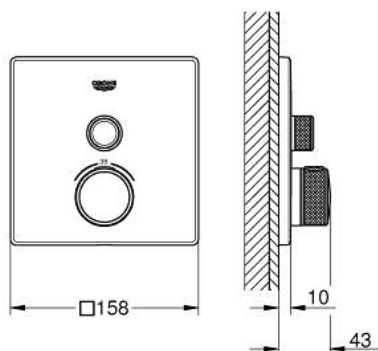

## 29 123 A00 GROHTHERM SMARTCONTROL TERMOSZTÁT FALSÍK MÖGÖTTI TELEPÍTÉSHEZ, 1 FOGYASZTÓRA

### TERMÉKLEÍRÁS

- Szín: Hard Graphite
- GROHE Rapido SmartBox-hoz (35 600/35 604) vezérlőgarnitúra
- fém fal rozetta, FastFixation szerelést könnyítő rendszerrel(rejtett rozetta és tengely tömítés, rejtett rögzítők), utólagosan 6° -kal állítható
- GROHE LongLife felületkezelés
- GROHE SmartControl nyomja meg a ki- és bekapcsoláshoz, tekerje el a vízmennyiség állításához, GROHE EcoJoy-tól a teljes mennyiségig
- cserélhető piktogramok
- GROHE TurboStat tágulótestes termoelem
- GROHE SafeStop fogantyú 38°C-nál biztonsági retesszel
- GROHE SafeStop Plus opcionális hőmérséklet határoló 43°C vagy 46°C-nál, a csomagban
- beépített visszafolyásgátlóval és szennyfogó szűrővel
- SmartBox szerelődoboz nélkül (35 600/35 604) (külön kell megrendelni)
- átfolyási teljesítmény: kimenet A (külső lezáráshoz) = 34 liter / perc  
kimenet B / C = 29 liter / perc