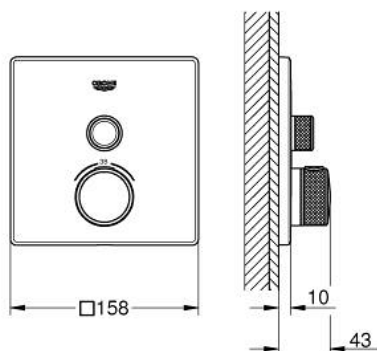

## 29 123 A00 GROHTHERM SMARTCONTROL TERMOSZTÁT FALSÍK MÖGÖTTI TELEPÍTÉSHEZ, 1 FOGYASZTÓRA

### TERMÉKLEÍRÁS

- Szín: Hard Graphite
- GROHE Rapido SmartBox-hoz (35 600/35 604) vezérlőgarnitúra
- fém fali rozetta, GROHE FastFixation szerelést könnyítő rendszerrel(rejtett rozetta és tengely tömítés, rejtett rögzítők), utólagosan 6°-kal állítható
- GROHE LongLife felületkezelés
- GROHE SmartControl nyomja meg a ki- és bekapcsoláshoz, tekerje el a vízmennyiség állításához, GROHE EcoJoy-tól a teljes mennyiségig
- cserélhető piktogramok
- GROHE TurboStat táglótestes termoelem
- GROHE SafeStop fogantyú 38°C-nál biztonsági retesszel
- GROHE SafeStop Plus opcionális hőmérséklet határoló 43°C vagy 46°C-nál, a csomagban
- beépített visszafolyásgátlóval és szennyfogó szűrővel
- SmartBox szerelődoboz nélkül (35 600/35 604) (külön kell megrendelni)
- átfolyási teljesítmény: kimenet A (külső lezáráshoz) = 34 liter / perc  
kimenet B / C = 29 liter / perc