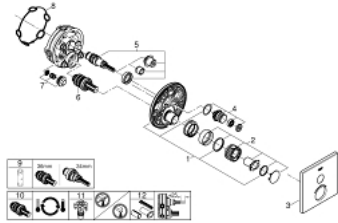

### TERMÉKLEÍRÁS

- Szín: Brushed Hard Graphite
- GROHE Rapido SmartBox-hoz (35 600/35 604) vezérlőgarnitúra
- fém fali rozetta, GROHE FastFixation szerelést könnyítő rendszerrel (rejtett rozetta és tengely tömítés, rejtett rögzítők), utólagosan 6°-kal állítható
- GROHE LongLife felületkezelés
- GROHE SmartControl nyomja meg a ki- és bekapcsoláshoz, tekerje el a vízmennyiség állításához, GROHE EcoJoy-tól a teljes mennyiségig
- cserélhető piktogramok
- GROHE TurboStat táglótestes termoelem
- GROHE SafeStop fogantyú 38°C-nál biztonsági retesszel
- GROHE SafeStop Plus opcionális hőmérséklet határoló 43°C vagy 46°C-nál, a csomagban
- beépített visszafolyásgátlóval és szennyfogó szűrővel
- SmartBox szerelődoboz nélkül (35 600/35 604) (külön kell megrendelni)
- átfolyási teljesítmény: kimenet A (külső lezáráshoz) = 34 liter / perc  
kimenet B / C = 29 liter / perc

### ALKATRÉSZEK , szeptember 2018 – now

- 1: szerelőlap (Cikkszám 48362000)
- 2: Hőmérséklet-szabályozó fogantyú (Cikkszám 49029AL0)
- 3: Rozetta (Cikkszám 49037AL0)
- 4: nyomógomb-működtetés (Cikkszám 48361AL0)
- 4.1: pushbutton (Cikkszám 14077000)
- 5: Kartus (keverő) (Cikkszám 48359000)
- 5.1: Orsó (Cikkszám 49088000)
- 6: Termosztát kompakt-belső rész 3/4" (Cikkszám 49028000)
- 7: Visszafolyásgátló (Cikkszám 49085000)
- 8: Tömítés (Cikkszám 48360000)
- 9: Dugókulcs (Cikkszám 49059000)\*
- 10: GROHE Turbostat termoelem 3/4" (Cikkszám 49003000)\*
- 11: Vízlezáró (Cikkszám 1405300M)\*
- 12: Univerzális hosszabbító készlet, 25 mm (Cikkszám 14048000)\*