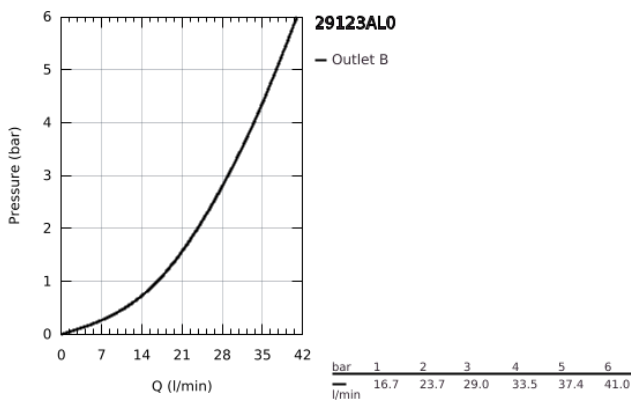

29 123 AL0 GROHTHERM SMARTCONTROL TERMOSZTÁT FALSÍK MÖGÖTTI TELEPÍTÉSHEZ, 1 FOGYASZTÓRA

TERMÉKLEÍRÁS

- Szín: Brushed Hard Graphite
- GROHE Rapido SmartBox-hoz (35 600/35 604) vezérlőgarnitúra
- fém fali rozetta, FastFixation szerelést könnyítő rendszerrel(rejtett rozetta és tengely tömítés, rejtett rögzítők), utólagosan 6° -kal állítható
- GROHE LongLife felületkezelés
- GROHE SmartControl nyomja meg a ki- és bekapcsoláshoz, tekerje el a vízmennyiség állításához, GROHE EcoJoy-tól a teljes mennyiségig
- cserélhető piktogramok
- GROHE TurboStat tágulótestes termoelem
- GROHE SafeStop fogantyú 38°C-nál biztonsági retesszel
- GROHE SafeStop Plus opcionális hőmérséklet határoló 43°C vagy 46°C-nál, a csomagban
- beépített visszafolyásgátlóval és szennyfogó szűrővel
- SmartBox szerelődoboz nélkül (35 600/35 604) (külön kell megrendelni)
- átfolyási teljesítmény: kimenet A (külső lezáráshoz) = 34 liter / perc
kimenet B / C = 29 liter / perc

29 123 AL0 GROHTHERM SMARTCONTROL TERMOSZTÁT FALSÍK MÖGÖTTI TELEPÍTÉSHEZ, 1 FOGYASZTÓRA

ALKATRÉSZEK , szeptember 2018 – now

- 1: szerelőlap (Cikkszám 48362000)
- 2: Hőmérséklet-szabályozó fogantyú (Cikkszám 49029AL0)
- 3: Rozetta (Cikkszám 49037AL0)
- 4: nyomógomb-működtetés (Cikkszám 48361AL0)
- 4.1: pushbutton (Cikkszám 14077000)
- 5: Kartus (keverő) (Cikkszám 48359000)
- 5.1: Orsó (Cikkszám 49088000)
- 6: Termosztát kompakt-belső rész 3/4" (Cikkszám 49028000)
- 7: Visszafolyásgátló (Cikkszám 49085000)
- 8: Tömítés (Cikkszám 48360000)
- 9: Dugókulcs (Cikkszám 49059000)*
- 10: GROHE Turbostat termoelem 3/4" (Cikkszám 49003000)*
- 11: Vízlezáró (Cikkszám 1405300M)*
- 12: Univerzális hosszabbító készlet, 25 mm (Cikkszám 14048000)*