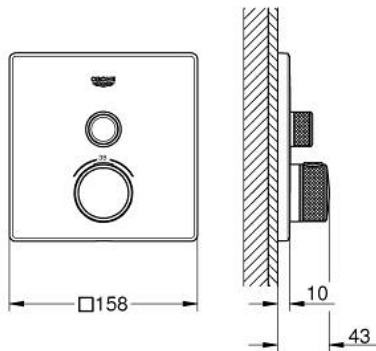

29 123 AL0 GROHTHERM SMARTCONTROL TERMOSZTÁT FALSÍK MÖGÖTTI TELEPÍTÉSHEZ, 1 FOGYASZTÓRA

TERMÉKLEÍRÁS

- Szín: Brushed Hard Graphite
- GROHE Rapido SmartBox-hoz (35 600/35 604) vezérlőgarnitúra
- fém fali rozetta, FastFixation szerelést könnyítő rendszerrel(rejtett rozetta és tengely tömítés, rejtett rögzítők), utólagosan 6° -kal állítható
- GROHE LongLife felületkezelés
- GROHE SmartControl nyomja meg a ki- és bekapcsoláshoz, tekerje el a vízmennyiség állításához, GROHE EcoJoy-tól a teljes mennyiségig
- cserélhető piktogramok
- GROHE TurboStat tágulótestes termoelem
- GROHE SafeStop fogantyú 38°C-nál biztonsági retesszel
- GROHE SafeStop Plus opcionális hőmérséklet határoló 43°C vagy 46°C-nál, a csomagban
- beépített visszafolyásgátlóval és szennyfogó szűrővel
- SmartBox szerelődoboz nélkül (35 600/35 604) (külön kell megrendelni)
- átfolyási teljesítmény: kimenet A (külső lezáráshoz) = 34 liter / perc
kimenet B / C = 29 liter / perc

29 123 AL0 GROHTHERM SMARTCONTROL TERMOSZTÁT FALSÍK MÖGÖTTI TELEPÍTÉSHEZ, 1 FOGYASZTÓRA

ALKATRÉSZEK , szeptember 2018 – now

- 1: szerelőlap (Cikkszám 48362000)
- 2: Hőmérséklet-szabályozó fogantyú (Cikkszám 49029AL0)
- 3: Rozetta (Cikkszám 49037AL0)
- 4: nyomógomb-működtetés (Cikkszám 48361AL0)
- 4.1: pushbutton (Cikkszám 14077000)
- 5: Kartus (keverő) (Cikkszám 48359000)
- 5.1: Orsó (Cikkszám 49088000)
- 6: Termosztát kompakt-belső rész 3/4" (Cikkszám 49028000)
- 7: Visszafolyásgátló (Cikkszám 49085000)
- 8: Tömítés (Cikkszám 48360000)
- 9: Dugókulcs (Cikkszám 49059000)*
- 10: GROHE Turbostat termoelem 3/4" (Cikkszám 49003000)*
- 11: Vízlezáró (Cikkszám 1405300M)*
- 12: Univerzális hosszabbító készlet, 25 mm (Cikkszám 14048000)*