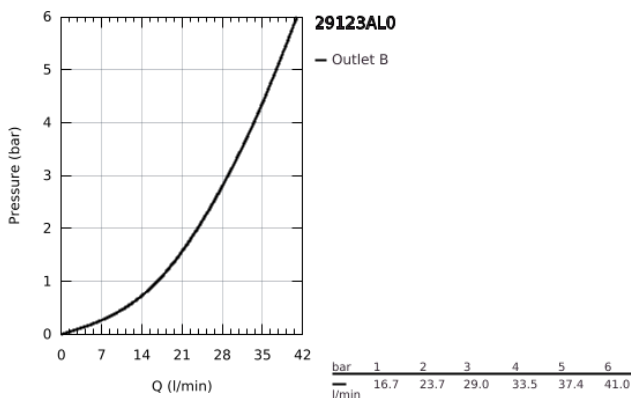

### TERMÉKLEÍRÁS

- Szín: Brushed Hard Graphite
- GROHE Rapido SmartBox-hoz (35 600/35 604) vezérlőgarnitúra
- fém fali rozetta, GROHE FastFixation szerelést könnyítő rendszerrel (rejtett rozetta és tengely tömítés, rejtett rögzítők), utólagosan 6°-kal állítható
- GROHE LongLife felületkezelés
- GROHE SmartControl nyomja meg a ki- és bekapcsoláshoz, tekerje el a vízmennyiség állításához, GROHE EcoJoy-tól a teljes mennyiségig
- cserélhető piktogramok
- GROHE TurboStat táglótestes termoelem
- GROHE SafeStop fogantyú 38°C-nál biztonsági retesszel
- GROHE SafeStop Plus opcionális hőmérséklet határoló 43°C vagy 46°C-nál, a csomagban
- beépített visszafolyásgátlóval és szennyfogó szűrővel
- SmartBox szerelődoboz nélkül (35 600/35 604) (külön kell megrendelni)
- átfolyási teljesítmény: kimenet A (külső lezáráshoz) = 34 liter / perc  
kimenet B / C = 29 liter / perc