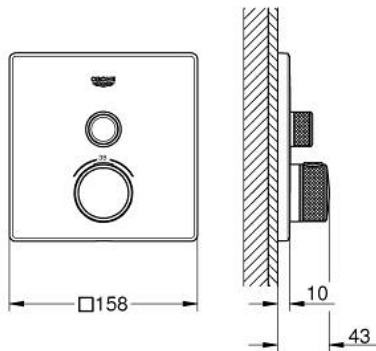

### TERMÉKLEÍRÁS

- Szín: Brushed Hard Graphite
- GROHE Rapido SmartBox-hoz (35 600/35 604) vezérlőgarnitúra
- fém fali rozetta, GROHE FastFixation szerelést könnyítő rendszerrel (rejtett rozetta és tengely tömítés, rejtett rögzítők), utólagosan 6°-kal állítható
- GROHE LongLife felületkezelés
- GROHE SmartControl nyomja meg a ki- és bekapcsoláshoz, tekerje el a vízmennyiség állításához, GROHE EcoJoy-tól a teljes mennyiségig
- cserélhető piktogramok
- GROHE TurboStat táglótestes termoelem
- GROHE SafeStop fogantyú 38°C-nál biztonsági retesszel
- GROHE SafeStop Plus opcionális hőmérséklet határoló 43°C vagy 46°C-nál, a csomagban
- beépített visszafolyásgátlóval és szennyfogó szűrővel
- SmartBox szerelődoboz nélkül (35 600/35 604) (külön kell megrendelni)
- átfolyási teljesítmény: kimenet A (külső lezáráshoz) = 34 liter / perc  
kimenet B / C = 29 liter / perc

### ALKATRÉSZEK , szeptember 2018 – now

- 1: szerelőlap (Cikkszám 48362000)
- 2: Hőmérséklet-szabályozó fogantyú (Cikkszám 49029AL0)
- 3: Rozetta (Cikkszám 49037AL0)
- 4: nyomógomb-működtetés (Cikkszám 48361AL0)
- 4.1: pushbutton (Cikkszám 14077000)
- 5: Kartus (keverő) (Cikkszám 48359000)
- 5.1: Orsó (Cikkszám 49088000)
- 6: Termosztát kompakt-belső rész 3/4" (Cikkszám 49028000)
- 7: Visszafolyásgátló (Cikkszám 49085000)
- 8: Tömítés (Cikkszám 48360000)
- 9: Dugókulcs (Cikkszám 49059000)\*
- 10: GROHE Turbostat termoelem 3/4" (Cikkszám 49003000)\*
- 11: Vízlezáró (Cikkszám 1405300M)\*
- 12: Univerzális hosszabbító készlet, 25 mm (Cikkszám 14048000)\*