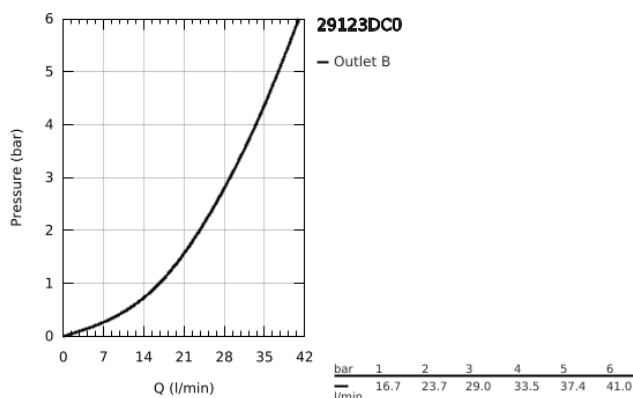

29 123 DC0 GROHTHERM SMARTCONTROL TERMOSZTÁT FALSÍK MÖGÖTTI TELEPÍTÉSHEZ, 1 FOGYASZTÓRA

TERMÉKLEÍRÁS

- Szín: SuperSteel
- GROHE Rapido SmartBox-hoz (35 600/35 604) vezérlőgarnitúra
- fém fali rozetta, GROHE FastFixation szerelést könnyítő rendszerrel(rejtett rozetta és tengely tömítés, rejtett rögzítők), utólagosan 6°-kal állítható
- GROHE LongLife felületkezelés
- GROHE SmartControl nyomja meg a ki- és bekapcsoláshoz, tekerje el a vízmennyiség állításához, GROHE EcoJoy-tól a teljes mennyiségig
- cserélhető piktogramok
- GROHE TurboStat tágulótestes termoelem
- GROHE SafeStop fogantyú 38°C-nál biztonsági retesszel
- GROHE SafeStop Plus opcionális hőmérséklet határoló 43°C vagy 46°C-nál, a csomagban
- beépített visszafolyásgátlóval és szennyfogó szűrővel
- SmartBox szerelődoboz nélkül (35 600/35 604) (külön kell megrendelni)
- átfolyási teljesítmény: kimenet A (külső lezáráshoz) = 34 liter / perc
kimenet B / C = 29 liter / perc

29 123 DC0 GROHTHERM SMARTCONTROL TERMOSZTÁT FALSÍK MÖGÖTTI TELEPÍTÉSHEZ, 1 FOGYASZTÓRA

ALKATRÉSZEK , július 2018 – now

- 1: szerelőlap (Cikkszám 48362000)
- 2: Hőmérséklet-szabályozó fogantyú (Cikkszám 49029DC0)
- 3: Rozetta (Cikkszám 49037DC0)
- 4: nyomógomb-működtetés (Cikkszám 48361DC0)
- 4.1: pushbutton (Cikkszám 14077000)
- 5: Kartus (keverő) (Cikkszám 48359000)
- 5.1: Orsó (Cikkszám 49088000)
- 6: Termosztát kompakt-belső rész 3/4" (Cikkszám 49028000)
- 7: Visszafolyásgátló (Cikkszám 49085000)
- 8: Tömítés (Cikkszám 48360000)
- 9: Dugókulcs (Cikkszám 49059000)*
- 10: GROHE Turbostat termoelem 3/4" (Cikkszám 49003000)*
- 11: Vízlezáró (Cikkszám 1405300M)*
- 12: Univerzális hosszabbító készlet, 25 mm (Cikkszám 14048000)*