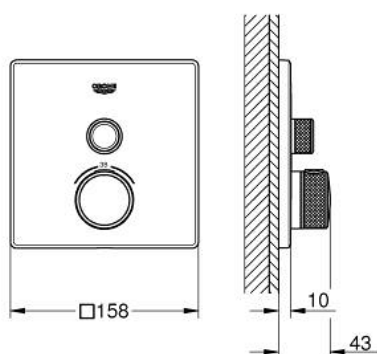

29 123 DC0 GROHTHERM SMARTCONTROL TERMOSZTÁT FALSÍK MÖGÖTTI TELEPÍTÉSHEZ, 1 FOGYASZTÓRA

TERMÉKLEÍRÁS

- Szín: SuperSteel
- GROHE Rapido SmartBox-hoz (35 600/35 604) vezérlőgarnitúra
- fém fali rozetta, GROHE FastFixation szerelést könnyítő rendszerrel(rejtett rozetta és tengely tömítés, rejtett rögzítők), utólagosan 6°-kal állítható
- GROHE LongLife felületkezelés
- GROHE SmartControl nyomja meg a ki- és bekapcsoláshoz, tekerje el a vízmennyiség állításához, GROHE EcoJoy-tól a teljes mennyiségig
- cserélhető piktogramok
- GROHE TurboStat tágulótestes termoelem
- GROHE SafeStop fogantyú 38°C-nál biztonsági retesszel
- GROHE SafeStop Plus opcionális hőmérséklet határoló 43°C vagy 46°C-nál, a csomagban
- beépített visszafolyásgátlóval és szennyfogó szűrővel
- SmartBox szerelődoboz nélkül (35 600/35 604) (külön kell megrendelni)
- átfolyási teljesítmény: kimenet A (külső lezáráshoz) = 34 liter / perc
kimenet B / C = 29 liter / perc

29 123 DC0 GROHTHERM SMARTCONTROL TERMOSZTÁT FALSÍK MÖGÖTTI TELEPÍTÉSHEZ, 1 FOGYASZTÓRA

ALKATRÉSZEK , július 2018 – now

- 1: szerelőlap (Cikkszám 48362000)
- 2: Hőmérséklet-szabályozó fogantyú (Cikkszám 49029DC0)
- 3: Rozetta (Cikkszám 49037DC0)
- 4: nyomógomb-működtetés (Cikkszám 48361DC0)
- 4.1: pushbutton (Cikkszám 14077000)
- 5: Kartus (keverő) (Cikkszám 48359000)
- 5.1: Orsó (Cikkszám 49088000)
- 6: Termosztát kompakt-belső rész 3/4" (Cikkszám 49028000)
- 7: Visszafolyásgátló (Cikkszám 49085000)
- 8: Tömítés (Cikkszám 48360000)
- 9: Dugókulcs (Cikkszám 49059000)*
- 10: GROHE Turbostat termoelem 3/4" (Cikkszám 49003000)*
- 11: Vízlezáró (Cikkszám 1405300M)*
- 12: Univerzális hosszabbító készlet, 25 mm (Cikkszám 14048000)*