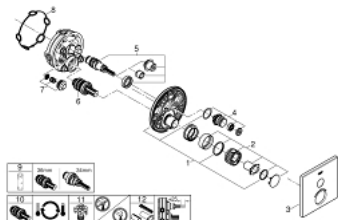

29 123 DC0 GROHTHERM SMARTCONTROL TERMOSZTÁT FALSÍK MÖGÖTTI TELEPÍTÉSHEZ, 1 FOGYASZTÓRA

TERMÉKLEÍRÁS

- Szín: SuperSteel
- GROHE Rapido SmartBox-hoz (35 600/35 604) vezérlőgarnitúra
- fém fali rozetta, FastFixation szerelést könnyítő rendszerrel(rejtett rozetta és tengely tömítés, rejtett rögzítők), utólagosan 6° -kal állítható
- GROHE LongLife felületkezelés
- GROHE SmartControl nyomja meg a ki- és bekapcsoláshoz, tekerje el a vízmennyiség állításához, GROHE EcoJoy-tól a teljes mennyiségig
- cserélhető piktogramok
- GROHE TurboStat tágulótestes termoelem
- GROHE SafeStop fogantyú 38°C-nál biztonsági retesszel
- GROHE SafeStop Plus opcionális hőmérséklet határoló 43°C vagy 46°C-nál, a csomagban
- beépített visszafolyásgátlóval és szennyfogó szűrővel
- SmartBox szerelődoboz nélkül (35 600/35 604) (külön kell megrendelni)
- átfolyási teljesítmény: kimenet A (külső lezáráshoz) = 34 liter / perc
kimenet B / C = 29 liter / perc

29 123 DC0 GROHTHERM SMARTCONTROL TERMOSZTÁT FALSÍK MÖGÖTTI TELEPÍTÉSHEZ, 1 FOGYASZTÓRA

ALKATRÉSZEK , július 2018 – now

- 1: szerelőlap (Cikkszám 48362000)
- 2: Hőmérséklet-szabályozó fogantyú (Cikkszám 49029DC0)
- 3: Rozetta (Cikkszám 49037DC0)
- 4: nyomógomb-működtetés (Cikkszám 48361DC0)
- 4.1: pushbutton (Cikkszám 14077000)
- 5: Kartus (keverő) (Cikkszám 48359000)
- 5.1: Orsó (Cikkszám 49088000)
- 6: Termosztát kompakt-belső rész 3/4" (Cikkszám 49028000)
- 7: Visszafolyásgátló (Cikkszám 49085000)
- 8: Tömítés (Cikkszám 48360000)
- 9: Dugókulcs (Cikkszám 49059000)*
- 10: GROHE Turbostat termoelem 3/4" (Cikkszám 49003000)*
- 11: Vízlezáró (Cikkszám 1405300M)*
- 12: Univerzális hosszabbító készlet, 25 mm (Cikkszám 14048000)*