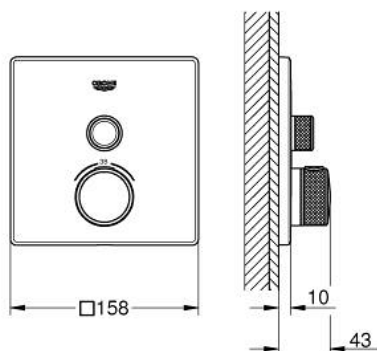

29 123 DC0 GROHTHERM SMARTCONTROL TERMOSZTÁT FALSÍK MÖGÖTTI TELEPÍTÉSHEZ, 1 FOGYASZTÓRA

TERMÉKLEÍRÁS

- Szín: SuperSteel
- GROHE Rapido SmartBox-hoz (35 600/35 604) vezérlőgarnitúra
- fém fali rozetta, FastFixation szerelést könnyítő rendszerrel(rejtett rozetta és tengely tömítés, rejtett rögzítők), utólagosan 6° -kal állítható
- GROHE LongLife felületkezelés
- GROHE SmartControl nyomja meg a ki- és bekapcsoláshoz, tekerje el a vízmennyiség állításához, GROHE EcoJoy-tól a teljes mennyiségig
- cserélhető piktogramok
- GROHE TurboStat tágulótestes termoelem
- GROHE SafeStop fogantyú 38°C-nál biztonsági retesszel
- GROHE SafeStop Plus opcionális hőmérséklet határoló 43°C vagy 46°C-nál, a csomagban
- beépített visszafolyásgátlóval és szennyfogó szűrővel
- SmartBox szerelődoboz nélkül (35 600/35 604) (külön kell megrendelni)
- átfolyási teljesítmény: kimenet A (külső lezáráshoz) = 34 liter / perc
kimenet B / C = 29 liter / perc

29 123 DC0 GROHTHERM SMARTCONTROL TERMOSZTÁT FALSÍK MÖGÖTTI TELEPÍTÉSHEZ, 1 FOGYASZTÓRA

ALKATRÉSZEK , július 2018 – now

- 1: szerelőlap (Cikkszám 48362000)
- 2: Hőmérséklet-szabályozó fogantyú (Cikkszám 49029DC0)
- 3: Rozetta (Cikkszám 49037DC0)
- 4: nyomógomb-működtetés (Cikkszám 48361DC0)
- 4.1: pushbutton (Cikkszám 14077000)
- 5: Kartus (keverő) (Cikkszám 48359000)
- 5.1: Orsó (Cikkszám 49088000)
- 6: Termosztát kompakt-belső rész 3/4" (Cikkszám 49028000)
- 7: Visszafolyásgátló (Cikkszám 49085000)
- 8: Tömítés (Cikkszám 48360000)
- 9: Dugókulcs (Cikkszám 49059000)*
- 10: GROHE Turbostat termoelem 3/4" (Cikkszám 49003000)*
- 11: Vízlezáró (Cikkszám 1405300M)*
- 12: Univerzális hosszabbító készlet, 25 mm (Cikkszám 14048000)*