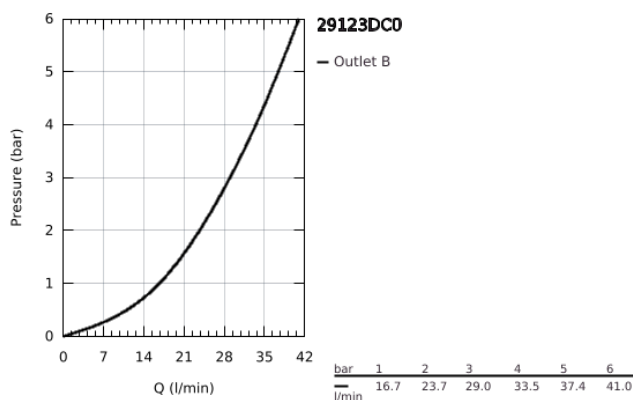

29 123 DC0 GROHTHERM SMARTCONTROL TERMOSZTÁT FALSÍK MÖGÖTTI TELEPÍTÉSHEZ, 1 FOGYASZTÓRA

TERMÉKLEÍRÁS

- Szín: SuperSteel
- GROHE Rapido SmartBox-hoz (35 600/35 604) vezérlőgarnitúra
- fém fali rozetta, FastFixation szerelést könnyítő rendszerrel(rejtett rozetta és tengely tömítés, rejtett rögzítők), utólagosan 6° -kal állítható
- GROHE LongLife felületkezelés
- GROHE SmartControl nyomja meg a ki- és bekapcsoláshoz, tekerje el a vízmennyiség állításához, GROHE EcoJoy-tól a teljes mennyiségig
- cserélhető piktogramok
- GROHE TurboStat tágulótestes termoelem
- GROHE SafeStop fogantyú 38°C-nál biztonsági retesszel
- GROHE SafeStop Plus opcionális hőmérséklet határoló 43°C vagy 46°C-nál, a csomagban
- beépített visszafolyásgátlóval és szennyfogó szűrővel
- SmartBox szerelődoboz nélkül (35 600/35 604) (külön kell megrendelni)
- átfolyási teljesítmény: kimenet A (külső lezáráshoz) = 34 liter / perc
kimenet B / C = 29 liter / perc

29 123 DC0 GROHTHERM SMARTCONTROL TERMOSZTÁT FALSÍK MÖGÖTTI TELEPÍTÉSHEZ, 1 FOGYASZTÓRA

ALKATRÉSZEK , július 2018 – now

- 1: szerelőlap (Cikkszám 48362000)
- 2: Hőmérséklet-szabályozó fogantyú (Cikkszám 49029DC0)
- 3: Rozetta (Cikkszám 49037DC0)
- 4: nyomógomb-működtetés (Cikkszám 48361DC0)
- 4.1: pushbutton (Cikkszám 14077000)
- 5: Kartus (keverő) (Cikkszám 48359000)
- 5.1: Orsó (Cikkszám 49088000)
- 6: Termosztát kompakt-belső rész 3/4" (Cikkszám 49028000)
- 7: Visszafolyásgátló (Cikkszám 49085000)
- 8: Tömítés (Cikkszám 48360000)
- 9: Dugókulcs (Cikkszám 49059000)*
- 10: GROHE Turbostat termoelem 3/4" (Cikkszám 49003000)*
- 11: Vízlezáró (Cikkszám 1405300M)*
- 12: Univerzális hosszabbító készlet, 25 mm (Cikkszám 14048000)*