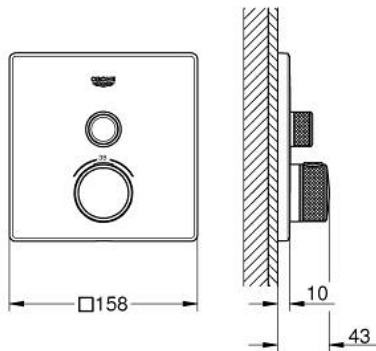

## 29 123 DL0 GROHTHERM SMARTCONTROL TERMOSZTÁT FALSÍK MÖGÖTTI TELEPÍTÉSHEZ, 1 FOGYASZTÓRA

### TERMÉKLEÍRÁS

- Szín: Brushed Warm Sunset
- GROHE Rapido SmartBox-hoz (35 600/35 604) vezérlőgarnitúra
- fém fali rozetta, GROHE FastFixation szerelést könnyítő rendszerrel(rejtett rozetta és tengely tömítés, rejtett rögzítők), utólagosan 6°-kal állítható
- GROHE LongLife felületkezelés
- GROHE SmartControl nyomja meg a ki- és bekapcsoláshoz, tekerje el a vízmennyiség állításához, GROHE EcoJoy-tól a teljes mennyiségig
- cserélhető piktogramok
- GROHE TurboStat tágulótestes termoelem
- GROHE SafeStop fogantyú 38°C-nál biztonsági retesszel
- GROHE SafeStop Plus opcionális hőmérséklet határoló 43°C vagy 46°C-nál, a csomagban
- beépített visszafolyásgátlóval és szennyfogó szűrővel
- SmartBox szerelődoboz nélkül (35 600/35 604) (külön kell megrendelni)
- átfolyási teljesítmény: kimenet A (külső lezáráshoz) = 34 liter / perc  
kimenet B / C = 29 liter / perc