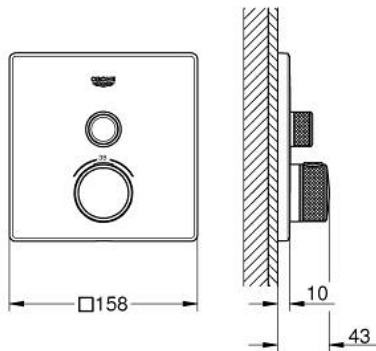

## 29 123 DL0 GROHTHERM SMARTCONTROL TERMOSZTÁT FALSÍK MÖGÖTTI TELEPÍTÉSHEZ, 1 FOGYASZTÓRA

### TERMÉKLEÍRÁS

- Szín: Brushed Warm Sunset
- GROHE Rapido SmartBox-hoz (35 600/35 604) vezérlőgarnitúra
- fém fali rozetta, FastFixation szerelést könnyítő rendszerrel(rejtett rozetta és tengely tömítés, rejtett rögzítők), utólagosan 6° -kal állítható
- GROHE LongLife felületkezelés
- GROHE SmartControl nyomja meg a ki- és bekapcsoláshoz, tekerje el a vízmennyiség állításához, GROHE EcoJoy-tól a teljes mennyiségig
- cserélhető piktogramok
- GROHE TurboStat tágulótestes termoelem
- GROHE SafeStop fogantyú 38°C-nál biztonsági retesszel
- GROHE SafeStop Plus opcionális hőmérséklet határoló 43°C vagy 46°C-nál, a csomagban
- beépített visszafolyásgátlóval és szennyfogó szűrővel
- SmartBox szerelődoboz nélkül (35 600/35 604) (külön kell megrendelni)
- átfolyási teljesítmény: kimenet A (külső lezáráshoz) = 34 liter / perc  
kimenet B / C = 29 liter / perc