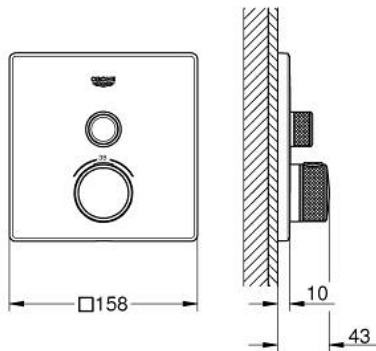

29 123 GN0 GROHTHERM SMARTCONTROL TERMOSZTÁT FALSÍK MÖGÖTTI TELEPÍTÉSHEZ, 1 FOGYASZTÓRA

TERMÉKLEÍRÁS

- Szín: Brushed Cool Sunrise
- GROHE Rapido SmartBox-hoz (35 600/35 604) vezérlőgarnitúra
- fém fali rozetta, GROHE FastFixation szerelést könnyítő rendszerrel(rejtett rozetta és tengely tömítés, rejtett rögzítők), utólagosan 6°-kal állítható
- GROHE LongLife felületkezelés
- GROHE SmartControl nyomja meg a ki- és bekapcsoláshoz, tekerje el a vízmennyiség állításához, GROHE EcoJoy-tól a teljes mennyiségig
- cserélhető piktogramok
- GROHE TurboStat tágulótestes termoelem
- GROHE SafeStop fogantyú 38°C-nál biztonsági retesszel
- GROHE SafeStop Plus opcionális hőmérséklet határoló 43°C vagy 46°C-nál, a csomagban
- beépített visszafolyásgátlóval és szennyfogó szűrővel
- SmartBox szerelődoboz nélkül (35 600/35 604) (külön kell megrendelni)
- átfolyási teljesítmény: kimenet A (külső lezáráshoz) = 34 liter / perc
kimenet B / C = 29 liter / perc