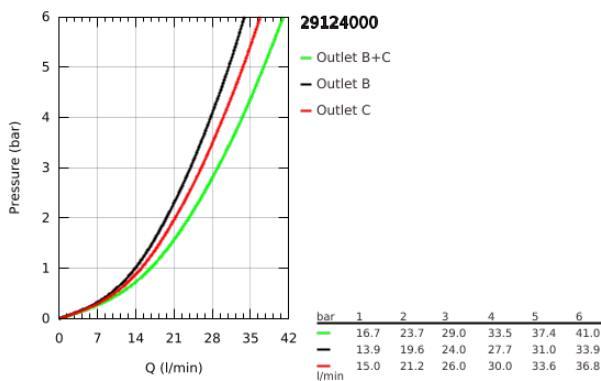

29 124 000 GROHTHERM SMARTCONTROL TERMOSZTÁT FALSÍK MÖGÖTTI TELEPÍTÉSHEZ, 2 FOGYASZTÓRA

TERMÉKLEÍRÁS

- Szín: króm
- GROHE Rapido SmartBox-hoz (35 600/35 604) vezérlőgarnitúra
- fém fali rozetta, GROHE FastFixation szerelést könnyítő rendszerrel (rejtett rozetta és tengely tömítés, rejtett rögzítők), utólagosan 6°-kal állítható
- GROHE LongLife felületkezelés
- GROHE SmartControl nyomja meg a ki- és bekapcsoláshoz, tekerje el a vízmennyiség állításához, GROHE EcoJoy-tól a teljes mennyiségig
- cserélhető piktogramok
- GROHE TurboStat tágulótestes termoelem
- GROHE ProGrip recézett tekerőgombbal
- GROHE SafeStop fogantyú 38°C-nál biztonsági retesszel
- GROHE SafeStop Plus opcionális hőmérséklet határoló 43°C vagy 46°C-nál, a csomagban
- beépített visszafolyásgátlóval és szennyfogó szűrővel
- a kimenetek akár egyszerre is működtethetők
- SmartBox szerelődoboz nélkül (35 600/35 604) (külön kell megrendelni)
- átfolyási teljesítmény: B kimenet = 24 liter / perc C kimenet = 26 liter / perc B+C kimenet = 29 liter / perc

29 124 000 GROHTHERM SMARTCONTROL TERMOSZTÁT FALSÍK MÖGÖTTI TELEPÍTÉSHEZ, 2 FOGYASZTÓRA

ALKATRÉSZEK , szeptember 2016 – now

- 1: szerelőlap (Cikkszám 48363000)
- 2: Hőmérséklet-szabályozó fogantyú (Cikkszám 49029000)
 - 2.1: Fedőkupak (Cikkszám 1015030000)
 - 2.2: handle adaptor (Cikkszám 1015059990)
- 3: Rozetta (Cikkszám 49039000)
- 4: nyomógomb-működtetés (Cikkszám 48361000)
 - 4.1: pushbutton (Cikkszám 14077000)
- 5: Kartus (keverő) (Cikkszám 48359000)
 - 5.1: Orsó (Cikkszám 49088000)
- 6: Termosztát kompakt-belső rész 3/4" (Cikkszám 49028000)
- 7: Visszacsapó szelepek (Cikkszám 47979000)
- 8: Tömítés (Cikkszám 48360000)
- 9: Dugókulcs (Cikkszám 49059000)*
- 10: Visszafolyás-gátló szelep (EN1717) (Cikkszám 14055000)*
- 11: GROHE Turbostat termoelem 3/4" (Cikkszám 49003000)*
- 12: Vízlezáró (Cikkszám 14053000M)*
- 13: Univerzális hosszabbító készlet, 25 mm (Cikkszám 14048000)*