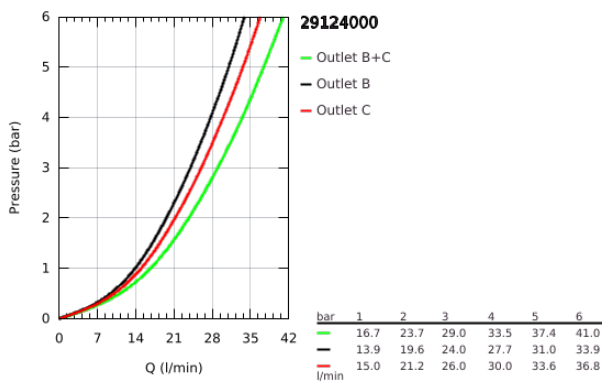

### TERMÉKLEÍRÁS

- Szín: króm
- GROHE Rapido SmartBox-hoz (35 600/35 604) vezérlőgarnitúra
- fém fali rozetta, FastFixation szerelést könnyítő rendszerrel(rejtett rozetta és tengely tömítés, rejtett rögzítők), utólagosan 6° -kal állítható
- GROHE LongLife felületkezelés
- GROHE SmartControl nyomja meg a ki- és bekapcsoláshoz, tekerje el a vízmennyiség állításához, GROHE EcoJoy-tól a teljes mennyiségig
- cserélhető piktogramok
- GROHE TurboStat táglótestes termoelem
- GROHE ProGrip recézett tekerőgombbal
- GROHE SafeStop fogantyú 38°C-nál biztonsági retesszel
- GROHE SafeStop Plus opcionális hőmérséklet határoló 43°C vagy 46°C-nál, a csomagban
- beépített visszafolyásgátlóval és szennyfogó szűrővel
- a kimenetek akár egyszerre is működtethetők
- SmartBox szerelődoboz nélkül (35 600/35 604) (külön kell megrendelni)
- átfolyási teljesítmény: B kimenet = 24 liter / perc C kimenet = 26 liter / perc B+C kimenet = 29 liter / perc