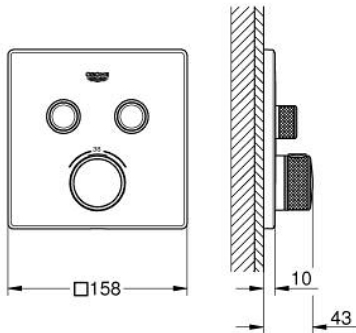

29 124 000 GROHTHERM SMARTCONTROL TERMOSZTÁT FALSÍK MÖGÖTTI TELEPÍTÉSHEZ, 2 FOGYASZTÓRA