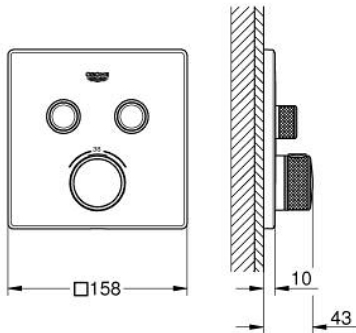

29 124 000 GROHTHERM SMARTCONTROL TERMOSZTÁT FALSÍK MÖGÖTTI TELEPÍTÉSHEZ, 2 FOGYASZTÓRA

TERMÉKLEÍRÁS

- Szín: króm
- GROHE Rapido SmartBox-hoz (35 600/35 604) vezérlőgarnitúra
- fém fali rozetta, GROHE FastFixation szerelést könnyítő rendszerrel (rejtett rozetta és tengely tömítés, rejtett rögzítők), utólagosan 6°-kal állítható
- GROHE LongLife felületkezelés
- GROHE SmartControl nyomja meg a ki- és bekapcsoláshoz, tekerje el a vízmennyiség állításához, GROHE EcoJoy-tól a teljes mennyiségig
- cserélhető piktogramok
- GROHE TurboStat tágulótestes termoelem
- GROHE ProGrip recézett tekerőgombbal
- GROHE SafeStop fogantyú 38°C-nál biztonsági retesszel
- GROHE SafeStop Plus opcionális hőmérséklet határoló 43°C vagy 46°C-nál, a csomagban
- beépített visszafolyásgátlóval és szennyfogó szűrővel
- a kimenetek akár egyszerre is működtethetők
- SmartBox szerelődoboz nélkül (35 600/35 604) (külön kell megrendelni)
- átfolyási teljesítmény: B kimenet = 24 liter / perc C kimenet = 26 liter / perc B+C kimenet = 29 liter / perc

29 124 000 GROHTHERM SMARTCONTROL TERMOSZTÁT FALSÍK MÖGÖTTI TELEPÍTÉSHEZ, 2 FOGYASZTÓRA

ALKATRÉSZEK , szeptember 2016 – now

- 1: szerelőlap (Cikkszám 48363000)
- 2: Hőmérséklet-szabályozó fogantyú (Cikkszám 49029000)
 - 2.1: Fedőkupak (Cikkszám 1015030000)
 - 2.2: handle adaptor (Cikkszám 1015059990)
- 3: Rozetta (Cikkszám 49039000)
- 4: nyomógomb-működtetés (Cikkszám 48361000)
 - 4.1: pushbutton (Cikkszám 14077000)
- 5: Kartus (keverő) (Cikkszám 48359000)
 - 5.1: Orsó (Cikkszám 49088000)
- 6: Termosztát kompakt-belső rész 3/4" (Cikkszám 49028000)
- 7: Visszacsapó szelepek (Cikkszám 47979000)
- 8: Tömítés (Cikkszám 48360000)
- 9: Dugókulcs (Cikkszám 49059000)*
- 10: Visszafolyás-gátló szelep (EN1717) (Cikkszám 14055000)*
- 11: GROHE Turbostat termoelem 3/4" (Cikkszám 49003000)*
- 12: Vízlezáró (Cikkszám 14053000M)*
- 13: Univerzális hosszabbító készlet, 25 mm (Cikkszám 14048000)*