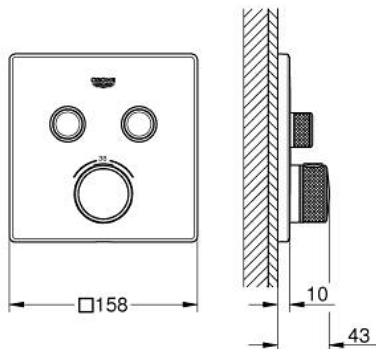

## 29 124 A00 GROHTHERM SMARTCONTROL TERMOSZTÁT FALSÍK MÖGÖTTI TELEPÍTÉSHEZ, 2 FOGYASZTÓRA

### TERMÉKLEÍRÁS

- Szín: Hard Graphite
- GROHE Rapido SmartBox-hoz (35 600/35 604) vezérlőgarnitúra
- fém fali rozetta, GROHE FastFixation szerelést könnyítő rendszerrel (rejtett rozetta és tengely tömítés, rejtett rögzítők), utólagosan 6°-kal állítható
- GROHE LongLife felületkezelés
- GROHE SmartControl nyomja meg a ki- és bekapcsoláshoz, tekerje el a vízmennyiség állításához, GROHE EcoJoy-tól a teljes mennyiségig
- cserélhető piktogramok
- GROHE TurboStat táglótestes termoelem
- GROHE SafeStop fogantyú 38°C-nál biztonsági retesszel
- GROHE SafeStop Plus opcionális hőmérséklet határoló 43°C vagy 46°C-nál, a csomagban
- beépített visszafolyásgátlóval és szennyfogó szűrővel
- a kimenetek akár egyszerre is működtethetőek
- SmartBox szerelődoboz nélkül (35 600/35 604) (külön kell megrendelni)
- átfolyási teljesítmény: B kimenet = 24 liter / perc C kimenet = 26 liter / perc B+C kimenet = 29 liter / perc