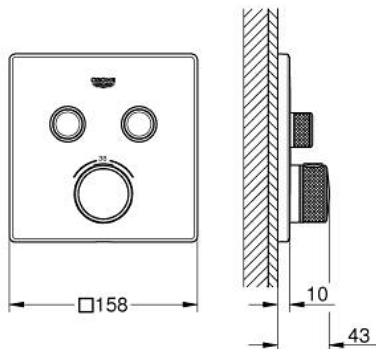

29 124 A00 GROHTHERM SMARTCONTROL TERMOSZTÁT FALSÍK MÖGÖTTI TELEPÍTÉSHEZ, 2 FOGYASZTÓRA

TERMÉKLEÍRÁS

- Szín: Hard Graphite
- GROHE Rapido SmartBox-hoz (35 600/35 604) vezérlőgarnitúra
- fém fali rozetta, FastFixation szerelést könnyítő rendszerrel(rejtett rozetta és tengely tömítés, rejtett rögzítők), utólagosan 6° -kal állítható
- GROHE LongLife felületkezelés
- GROHE SmartControl nyomja meg a ki- és bekapcsoláshoz, tekerje el a vízmennyiség állításához, GROHE EcoJoy-tól a teljes mennyiségig
- cserélhető piktogramok
- GROHE TurboStat táglótestes termoelem
- GROHE SafeStop fogantyú 38°C-nál biztonsági retesszel
- GROHE SafeStop Plus opcionális hőmérséklet határoló 43°C vagy 46°C-nál, a csomagban
- beépített visszafolyásgátlóval és szennyfogó szűrővel
- a kimenetek akár egyszerre is működtethetőek
- SmartBox szerelődoboz nélkül (35 600/35 604) (külön kell megrendelni)
- átfolyási teljesítmény: B kimenet = 24 liter / perc C kimenet = 26 liter / perc B+C kimenet = 29 liter / perc