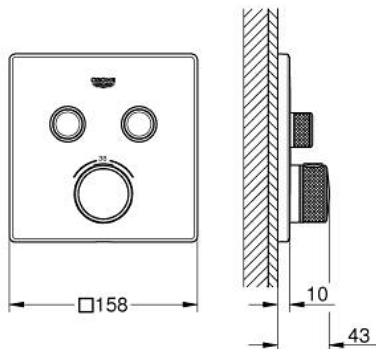

29 124 AL0 GROHTHERM SMARTCONTROL TERMOSZTÁT FALSÍK MÖGÖTTI TELEPÍTÉSHEZ, 2 FOGYASZTÓRA

TERMÉKLEÍRÁS

- Szín: Brushed Hard Graphite
- GROHE Rapido SmartBox-hoz (35 600/35 604) vezérlőgarnitúra
- fém fali rozetta, FastFixation szerelést könnyítő rendszerrel(rejtett rozetta és tengely tömítés, rejtett rögzítők), utólagosan 6° -kal állítható
- GROHE LongLife felületkezelés
- GROHE SmartControl nyomja meg a ki- és bekapcsoláshoz, tekerje el a vízmennyiség állításához, GROHE EcoJoy-tól a teljes mennyiségig
- cserélhető piktogramok
- GROHE TurboStat táglótestes termoelem
- GROHE SafeStop fogantyú 38°C-nál biztonsági retesszel
- GROHE SafeStop Plus opcionális hőmérséklet határoló 43°C vagy 46°C-nál, a csomagban
- beépített visszafolyásgátlóval és szennyfogó szűrővel
- a kimenetek akár egyszerre is működtethetőek
- SmartBox szerelődoboz nélkül (35 600/35 604) (külön kell megrendelni)
- átfolyási teljesítmény: B kimenet = 24 liter / perc C kimenet = 26 liter / perc B+C kimenet = 29 liter / perc

29 124 AL0 GROHTHERM SMARTCONTROL TERMOSZTÁT FALSÍK MÖGÖTTI TELEPÍTÉSHEZ, 2 FOGYASZTÓRA

ALKATRÉSZEK , szeptember 2018 – now

- 1: szerelőlap (Cikkszám 48363000)
- 2: Hőmérséklet-szabályozó fogantyú (Cikkszám 49029AL0)
- 3: Rozetta (Cikkszám 49039AL0)
- 4: nyomógomb-működtetés (Cikkszám 48361AL0)
- 4.1: pushbutton (Cikkszám 14077000)
- 5: Kartus (keverő) (Cikkszám 48359000)
- 5.1: Orsó (Cikkszám 49088000)
- 6: Termosztát kompakt-belső rész 3/4" (Cikkszám 49028000)
- 7: Visszacsapó szelepek (Cikkszám 47979000)
- 8: Tömítés (Cikkszám 48360000)
- 9: Dugókulcs (Cikkszám 49059000)*
- 10: Visszafolyás-gátló szelep (EN1717) (Cikkszám 14055000)*
- 11: GROHE Turbostat termoelem 3/4" (Cikkszám 49003000)*
- 12: Vízlezáró (Cikkszám 1405300M)*
- 13: Univerzális hosszabbító készlet, 25 mm (Cikkszám 14048000)*