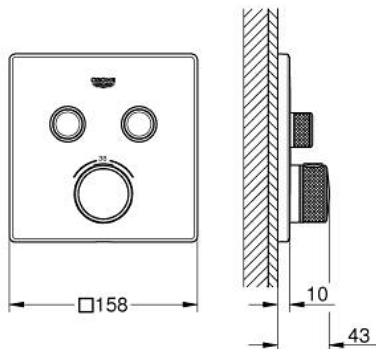

29 124 AL0 GROHTHERM SMARTCONTROL TERMOSZTÁT FALSÍK MÖGÖTTI TELEPÍTÉSHEZ, 2 FOGYASZTÓRA

TERMÉKLEÍRÁS

- Szín: Brushed Hard Graphite
- GROHE Rapido SmartBox-hoz (35 600/35 604) vezérlőgarnitúra
- fém fali rozetta, GROHE FastFixation szerelést könnyítő rendszerrel (rejtett rozetta és tengely tömítés, rejtett rögzítők), utólagosan 6°-kal állítható
- GROHE LongLife felületkezelés
- GROHE SmartControl nyomja meg a ki- és bekapcsoláshoz, tekerje el a vízmennyiség állításához, GROHE EcoJoy-tól a teljes mennyiségig
- cserélhető piktogramok
- GROHE TurboStat táglótestes termoelem
- GROHE SafeStop fogantyú 38°C-nál biztonsági retesszel
- GROHE SafeStop Plus opcionális hőmérséklet határoló 43°C vagy 46°C-nál, a csomagban
- beépített visszafolyásgátlóval és szennyfogó szűrővel
- a kimenetek akár egyszerre is működtethetőek
- SmartBox szerelődoboz nélkül (35 600/35 604) (külön kell megrendelni)
- átfolyási teljesítmény: B kimenet = 24 liter / perc C kimenet = 26 liter / perc B+C kimenet = 29 liter / perc

29 124 AL0 GROHTHERM SMARTCONTROL TERMOSZTÁT FALSÍK MÖGÖTTI TELEPÍTÉSHEZ, 2 FOGYASZTÓRA

ALKATRÉSZEK , szeptember 2018 – now

- 1: szerelőlap (Cikkszám 48363000)
- 2: Hőmérséklet-szabályozó fogantyú (Cikkszám 49029AL0)
- 3: Rozetta (Cikkszám 49039AL0)
- 4: nyomógomb-működtetés (Cikkszám 48361AL0)
- 4.1: pushbutton (Cikkszám 14077000)
- 5: Kartus (keverő) (Cikkszám 48359000)
- 5.1: Orsó (Cikkszám 49088000)
- 6: Termosztát kompakt-belső rész 3/4" (Cikkszám 49028000)
- 7: Visszacsapó szelepek (Cikkszám 47979000)
- 8: Tömítés (Cikkszám 48360000)
- 9: Dugókulcs (Cikkszám 49059000)*
- 10: Visszafolyás-gátló szelep (EN1717) (Cikkszám 14055000)*
- 11: GROHE Turbostat termoelem 3/4" (Cikkszám 49003000)*
- 12: Vízlezáró (Cikkszám 1405300M)*
- 13: Univerzális hosszabbító készlet, 25 mm (Cikkszám 14048000)*