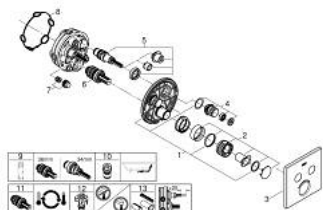

29 124 AL0 GROHTHERM SMARTCONTROL TERMOSZTÁT FALSÍK MÖGÖTTI TELEPÍTÉSHEZ, 2 FOGYASZTÓRA

TERMÉKLEÍRÁS

- Szín: Brushed Hard Graphite
- GROHE Rapido SmartBox-hoz (35 600/35 604) vezérlőgarnitúra
- fém fali rozetta, FastFixation szerelést könnyítő rendszerrel(rejtett rozetta és tengely tömítés, rejtett rögzítők), utólagosan 6° -kal állítható
- GROHE LongLife felületkezelés
- GROHE SmartControl nyomja meg a ki- és bekapcsoláshoz, tekerje el a vízmennyiség állításához, GROHE EcoJoy-tól a teljes mennyiségig
- cserélhető piktogramok
- GROHE TurboStat táglótestes termoelem
- GROHE SafeStop fogantyú 38°C-nál biztonsági retesszel
- GROHE SafeStop Plus opcionális hőmérséklet határoló 43°C vagy 46°C-nál, a csomagban
- beépített visszafolyásgátlóval és szennyfogó szűrővel
- a kimenetek akár egyszerre is működtethetőek
- SmartBox szerelődoboz nélkül (35 600/35 604) (külön kell megrendelni)
- átfolyási teljesítmény: B kimenet = 24 liter / perc C kimenet = 26 liter / perc B+C kimenet = 29 liter / perc

29 124 AL0 GROHTHERM SMARTCONTROL TERMOSZTÁT FALSÍK MÖGÖTTI TELEPÍTÉSHEZ, 2 FOGYASZTÓRA

ALKATRÉSZEK , szeptember 2018 – now

- 1: szerelőlap (Cikkszám 48363000)
- 2: Hőmérséklet-szabályozó fogantyú (Cikkszám 49029AL0)
- 3: Rozetta (Cikkszám 49039AL0)
- 4: nyomógomb-működtetés (Cikkszám 48361AL0)
- 4.1: pushbutton (Cikkszám 14077000)
- 5: Kartus (keverő) (Cikkszám 48359000)
- 5.1: Orsó (Cikkszám 49088000)
- 6: Termosztát kompakt-belső rész 3/4" (Cikkszám 49028000)
- 7: Visszacsapó szelepek (Cikkszám 47979000)
- 8: Tömítés (Cikkszám 48360000)
- 9: Dugókulcs (Cikkszám 49059000)*
- 10: Visszafolyás-gátló szelep (EN1717) (Cikkszám 14055000)*
- 11: GROHE Turbostat termoelem 3/4" (Cikkszám 49003000)*
- 12: Vízlezáró (Cikkszám 1405300M)*
- 13: Univerzális hosszabbító készlet, 25 mm (Cikkszám 14048000)*