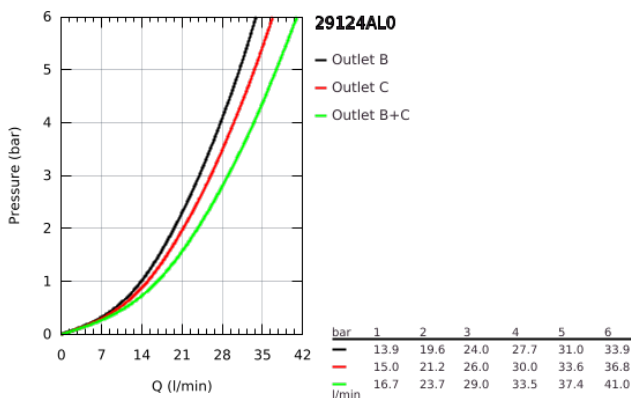

29 124 AL0 GROHTHERM SMARTCONTROL TERMOSZTÁT FALSÍK MÖGÖTTI TELEPÍTÉSHEZ, 2 FOGYASZTÓRA

TERMÉKLEÍRÁS

- Szín: Brushed Hard Graphite
- GROHE Rapido SmartBox-hoz (35 600/35 604) vezérlőgarnitúra
- fém fali rozetta, GROHE FastFixation szerelést könnyítő rendszerrel (rejtett rozetta és tengely tömítés, rejtett rögzítők), utólagosan 6°-kal állítható
- GROHE LongLife felületkezelés
- GROHE SmartControl nyomja meg a ki- és bekapcsoláshoz, tekerje el a vízmennyiség állításához, GROHE EcoJoy-tól a teljes mennyiségig
- cserélhető piktogramok
- GROHE TurboStat táglótestes termoelem
- GROHE SafeStop fogantyú 38°C-nál biztonsági retesszel
- GROHE SafeStop Plus opcionális hőmérséklet határoló 43°C vagy 46°C-nál, a csomagban
- beépített visszafolyásgátlóval és szennyfogó szűrővel
- a kimenetek akár egyszerre is működtethetőek
- SmartBox szerelődoboz nélkül (35 600/35 604) (külön kell megrendelni)
- átfolyási teljesítmény: B kimenet = 24 liter / perc C kimenet = 26 liter / perc B+C kimenet = 29 liter / perc

29 124 AL0 GROHTHERM SMARTCONTROL TERMOSZTÁT FALSÍK MÖGÖTTI TELEPÍTÉSHEZ, 2 FOGYASZTÓRA

ALKATRÉSZEK , szeptember 2018 – now

- 1: szerelőlap (Cikkszám 48363000)
- 2: Hőmérséklet-szabályozó fogantyú (Cikkszám 49029AL0)
- 3: Rozetta (Cikkszám 49039AL0)
- 4: nyomógomb-működtetés (Cikkszám 48361AL0)
- 4.1: pushbutton (Cikkszám 14077000)
- 5: Kartus (keverő) (Cikkszám 48359000)
- 5.1: Orsó (Cikkszám 49088000)
- 6: Termosztát kompakt-belső rész 3/4" (Cikkszám 49028000)
- 7: Visszacsapó szelepek (Cikkszám 47979000)
- 8: Tömítés (Cikkszám 48360000)
- 9: Dugókulcs (Cikkszám 49059000)*
- 10: Visszafolyás-gátló szelep (EN1717) (Cikkszám 14055000)*
- 11: GROHE Turbostat termoelem 3/4" (Cikkszám 49003000)*
- 12: Vízlezáró (Cikkszám 1405300M)*
- 13: Univerzális hosszabbító készlet, 25 mm (Cikkszám 14048000)*