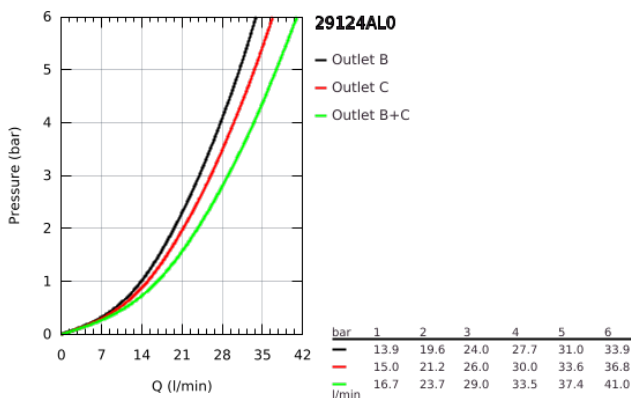

29 124 AL0 GROHTHERM SMARTCONTROL TERMOSZTÁT FALSÍK MÖGÖTTI TELEPÍTÉSHEZ, 2 FOGYASZTÓRA

TERMÉKLEÍRÁS

- Szín: Brushed Hard Graphite
- GROHE Rapido SmartBox-hoz (35 600/35 604) vezérlőgarnitúra
- fém fali rozetta, FastFixation szerelést könnyítő rendszerrel(rejtett rozetta és tengely tömítés, rejtett rögzítők), utólagosan 6° -kal állítható
- GROHE LongLife felületkezelés
- GROHE SmartControl nyomja meg a ki- és bekapcsoláshoz, tekerje el a vízmennyiség állításához, GROHE EcoJoy-tól a teljes mennyiségig
- cserélhető piktogramok
- GROHE TurboStat táglótestes termoelem
- GROHE SafeStop fogantyú 38°C-nál biztonsági retesszel
- GROHE SafeStop Plus opcionális hőmérséklet határoló 43°C vagy 46°C-nál, a csomagban
- beépített visszafolyásgátlóval és szennyfogó szűrővel
- a kimenetek akár egyszerre is működtethetőek
- SmartBox szerelődoboz nélkül (35 600/35 604) (külön kell megrendelni)
- átfolyási teljesítmény: B kimenet = 24 liter / perc C kimenet = 26 liter / perc B+C kimenet = 29 liter / perc

29 124 AL0 GROHTHERM SMARTCONTROL TERMOSZTÁT FALSÍK MÖGÖTTI TELEPÍTÉSHEZ, 2 FOGYASZTÓRA

ALKATRÉSZEK , szeptember 2018 – now

- 1: szerelőlap (Cikkszám 48363000)
- 2: Hőmérséklet-szabályozó fogantyú (Cikkszám 49029AL0)
- 3: Rozetta (Cikkszám 49039AL0)
- 4: nyomógomb-működtetés (Cikkszám 48361AL0)
- 4.1: pushbutton (Cikkszám 14077000)
- 5: Kartus (keverő) (Cikkszám 48359000)
- 5.1: Orsó (Cikkszám 49088000)
- 6: Termosztát kompakt-belső rész 3/4" (Cikkszám 49028000)
- 7: Visszacsapó szelepek (Cikkszám 47979000)
- 8: Tömítés (Cikkszám 48360000)
- 9: Dugókulcs (Cikkszám 49059000)*
- 10: Visszafolyás-gátló szelep (EN1717) (Cikkszám 14055000)*
- 11: GROHE Turbostat termoelem 3/4" (Cikkszám 49003000)*
- 12: Vízlezáró (Cikkszám 1405300M)*
- 13: Univerzális hosszabbító készlet, 25 mm (Cikkszám 14048000)*