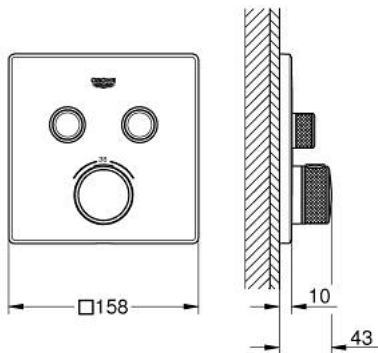

29 124 DA0 GROHTHERM SMARTCONTROL TERMOSZTÁT FALSÍK MÖGÖTTI TELEPÍTÉSHEZ, 2 FOGYASZTÓRA

TERMÉKLEÍRÁS

- Szín: Warm Sunset
- GROHE Rapido SmartBox-hoz (35 600/35 604) vezérlőgarnitúra
- fém fali rozetta, FastFixation szerelést könnyítő rendszerrel(rejtett rozetta és tengely tömítés, rejtett rögzítők), utólagosan 6° -kal állítható
- GROHE LongLife felületkezelés
- GROHE SmartControl nyomja meg a ki- és bekapcsoláshoz, tekerje el a vízmennyiség állításához, GROHE EcoJoy-tól a teljes mennyiségig
- cserélhető piktogramok
- GROHE TurboStat tágulótestes termoelem
- GROHE SafeStop fogantyú 38°C-nál biztonsági retesszel
- GROHE SafeStop Plus opcionális hőmérséklet határoló 43°C vagy 46°C-nál, a csomagban
- beépített visszafolyásgátlóval és szennyfogó szűrővel
- a kimenetek akár egyszerre is működtethetőek
- SmartBox szerelődoboz nélkül (35 600/35 604) (külön kell megrendelni)
- átfolyási teljesítmény: B kimenet = 24 liter / perc C kimenet = 26 liter / perc B+C kimenet = 29 liter / perc