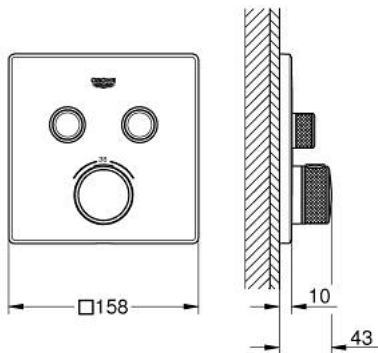

29 124 DA0 GROHTHERM SMARTCONTROL TERMOSZTÁT FALSÍK MÖGÖTTI TELEPÍTÉSHEZ, 2 FOGYASZTÓRA

TERMÉKLEÍRÁS

- Szín: Warm Sunset
- GROHE Rapido SmartBox-hoz (35 600/35 604) vezérlőgarnitúra
- fém fali rozetta, GROHE FastFixation szerelést könnyítő rendszerrel (rejtett rozetta és tengely tömítés, rejtett rögzítők), utólagosan 6°-kal állítható
- GROHE LongLife felületkezelés
- GROHE SmartControl nyomja meg a ki- és bekapcsoláshoz, tekerje el a vízmennyiség állításához, GROHE EcoJoy-tól a teljes mennyiségig
- cserélhető piktogramok
- GROHE TurboStat tágulótestes termoelem
- GROHE SafeStop fogantyú 38°C-nál biztonsági retesszel
- GROHE SafeStop Plus opcionális hőmérséklet határoló 43°C vagy 46°C-nál, a csomagban
- beépített visszafolyásgátlóval és szennyfogó szűrővel
- a kimenetek akár egyszerre is működtethetőek
- SmartBox szerelődoboz nélkül (35 600/35 604) (külön kell megrendelni)
- átfolyási teljesítmény: B kimenet = 24 liter / perc C kimenet = 26 liter / perc B+C kimenet = 29 liter / perc