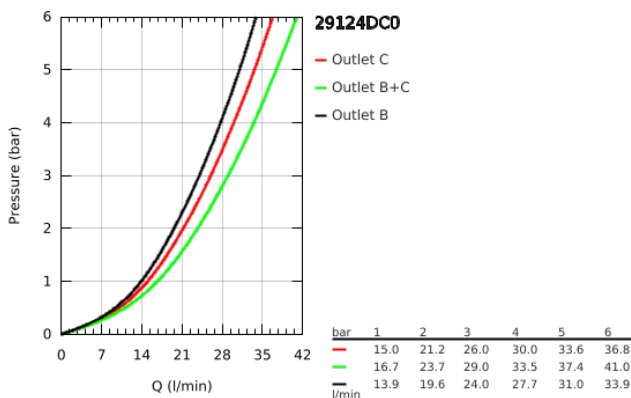

## 29 124 DC0 GROHTHERM SMARTCONTROL TERMOSZTÁT FALSÍK MÖGÖTTI TELEPÍTÉSHEZ, 2 FOGYASZTÓRA

### TERMÉKLEÍRÁS

- Szín: SuperSteel
- GROHE Rapido SmartBox-hoz (35 600/35 604) vezérlőgarnitúra
- fém fali rozetta, GROHE FastFixation szerelést könnyítő rendszerrel (rejtett rozetta és tengely tömítés, rejtett rögzítők), utólagosan 6°-kal állítható
- GROHE LongLife felületkezelés
- GROHE SmartControl nyomja meg a ki- és bekapcsoláshoz, tekerje el a vízmennyiség állításához, GROHE EcoJoy-tól a teljes mennyiségig
- cserélhető piktogramok
- GROHE TurboStat táglótestes termoelem
- GROHE SafeStop fogantyú 38°C-nál biztonsági retesszel
- GROHE SafeStop Plus opcionális hőmérséklet határoló 43°C vagy 46°C-nál, a csomagban
- beépített visszafolyásgátlóval és szennyfogó szűrővel
- a kimenetek akár egyszerre is működtethetőek
- SmartBox szerelődoboz nélkül (35 600/35 604) (külön kell megrendelni)
- átfolyási teljesítmény: B kimenet = 24 liter / perc C kimenet = 26 liter / perc B+C kimenet = 29 liter / perc