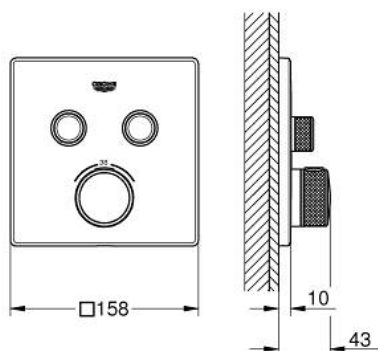

29 124 DC0 GROHTHERM SMARTCONTROL TERMOSZTÁT FALSÍK MÖGÖTTI TELEPÍTÉSHEZ, 2 FOGYASZTÓRA

TERMÉKLEÍRÁS

- Szín: SuperSteel
- GROHE Rapido SmartBox-hoz (35 600/35 604) vezérlőgarnitúra
- fém fali rozetta, FastFixation szerelést könnyítő rendszerrel(rejtett rozetta és tengely tömítés, rejtett rögzítők), utólagosan 6° -kal állítható
- GROHE LongLife felületkezelés
- GROHE SmartControl nyomja meg a ki- és bekapcsoláshoz, tekerje el a vízmennyiség állításához, GROHE EcoJoy-tól a teljes mennyiségig
- cserélhető piktogramok
- GROHE TurboStat táglótestes termoelem
- GROHE SafeStop fogantyú 38°C-nál biztonsági retesszel
- GROHE SafeStop Plus opcionális hőmérséklet határoló 43°C vagy 46°C-nál, a csomagban
- beépített visszafolyásgátlóval és szennyfogó szűrővel
- a kimenetek akár egyszerre is működtethetőek
- SmartBox szerelődoboz nélkül (35 600/35 604) (külön kell megrendelni)
- átfolyási teljesítmény: B kimenet = 24 liter / perc C kimenet = 26 liter / perc B+C kimenet = 29 liter / perc

29 124 DC0 GROHTHERM SMARTCONTROL TERMOSZTÁT FALSÍK MÖGÖTTI TELEPÍTÉSHEZ, 2 FOGYASZTÓRA

ALKATRÉSZEK , július 2018 – now

- 1: szerelőlap (Cikkszám 48363000)
- 2: Hőmérséklet-szabályozó fogantyú (Cikkszám 49029DC0)
- 3: Rozetta (Cikkszám 49039DC0)
- 4: nyomógomb-működtetés (Cikkszám 48361DC0)
- 4.1: pushbutton (Cikkszám 14077000)
- 5: Kartus (keverő) (Cikkszám 48359000)
- 5.1: Orsó (Cikkszám 49088000)
- 6: Termosztát kompakt-belső rész 3/4" (Cikkszám 49028000)
- 7: Visszacsapó szelepek (Cikkszám 47979000)
- 8: Tömítés (Cikkszám 48360000)
- 9: Dugókulcs (Cikkszám 49059000)*
- 10: Visszafolyás-gátló szelep (EN1717) (Cikkszám 14055000)*
- 11: GROHE Turbostat termoelem 3/4" (Cikkszám 49003000)*
- 12: Vízlezáró (Cikkszám 1405300M)*
- 13: Univerzális hosszabbító készlet, 25 mm (Cikkszám 14048000)*