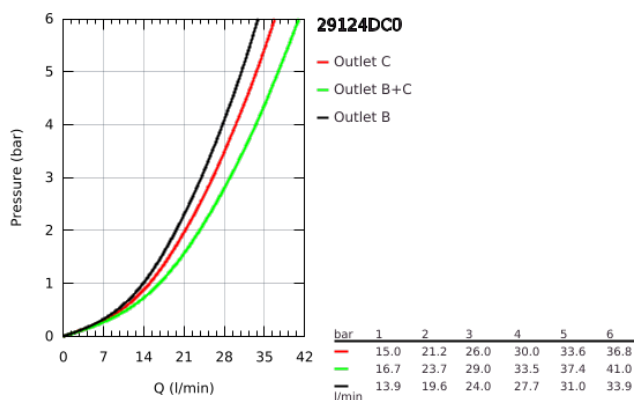

29 124 DC0 GROHTHERM SMARTCONTROL TERMOSZTÁT FALSÍK MÖGÖTTI TELEPÍTÉSHEZ, 2 FOGYASZTÓRA

TERMÉKLEÍRÁS

- Szín: SuperSteel
- GROHE Rapido SmartBox-hoz (35 600/35 604) vezérlőgarnitúra
- fém fali rozetta, FastFixation szerelést könnyítő rendszerrel(rejtett rozetta és tengely tömítés, rejtett rögzítők), utólagosan 6° -kal állítható
- GROHE LongLife felületkezelés
- GROHE SmartControl nyomja meg a ki- és bekapcsoláshoz, tekerje el a vízmennyiség állításához, GROHE EcoJoy-tól a teljes mennyiségig
- cserélhető piktogramok
- GROHE TurboStat táglótestes termoelem
- GROHE SafeStop fogantyú 38°C-nál biztonsági retesszel
- GROHE SafeStop Plus opcionális hőmérséklet határoló 43°C vagy 46°C-nál, a csomagban
- beépített visszafolyásgátlóval és szennyfogó szűrővel
- a kimenetek akár egyszerre is működtethetőek
- SmartBox szerelődoboz nélkül (35 600/35 604) (külön kell megrendelni)
- átfolyási teljesítmény: B kimenet = 24 liter / perc C kimenet = 26 liter / perc B+C kimenet = 29 liter / perc

29 124 DC0 GROHTHERM SMARTCONTROL TERMOSZTÁT FALSÍK MÖGÖTTI TELEPÍTÉSHEZ, 2 FOGYASZTÓRA

ALKATRÉSZEK , július 2018 – now

- 1: szerelőlap (Cikkszám 48363000)
- 2: Hőmérséklet-szabályozó fogantyú (Cikkszám 49029DC0)
- 3: Rozetta (Cikkszám 49039DC0)
- 4: nyomógomb-működtetés (Cikkszám 48361DC0)
- 4.1: pushbutton (Cikkszám 14077000)
- 5: Kartus (keverő) (Cikkszám 48359000)
- 5.1: Orsó (Cikkszám 49088000)
- 6: Termosztát kompakt-belső rész 3/4" (Cikkszám 49028000)
- 7: Visszacsapó szelepek (Cikkszám 47979000)
- 8: Tömítés (Cikkszám 48360000)
- 9: Dugókulcs (Cikkszám 49059000)*
- 10: Visszafolyás-gátló szelep (EN1717) (Cikkszám 14055000)*
- 11: GROHE Turbostat termoelem 3/4" (Cikkszám 49003000)*
- 12: Vízlezáró (Cikkszám 1405300M)*
- 13: Univerzális hosszabbító készlet, 25 mm (Cikkszám 14048000)*