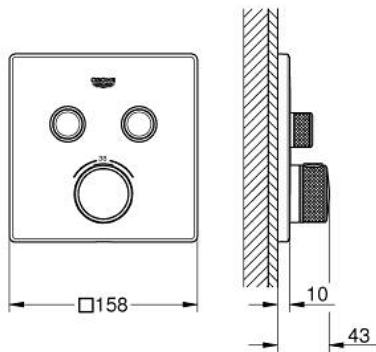

## 29 124 DC0 GROHTHERM SMARTCONTROL TERMOSZTÁT FALSÍK MÖGÖTTI TELEPÍTÉSHEZ, 2 FOGYASZTÓRA

### TERMÉKLEÍRÁS

- Szín: SuperSteel
- GROHE Rapido SmartBox-hoz (35 600/35 604) vezérlőgarnitúra
- fém fali rozetta, GROHE FastFixation szerelést könnyítő rendszerrel (rejtett rozetta és tengely tömítés, rejtett rögzítők), utólagosan 6°-kal állítható
- GROHE LongLife felületkezelés
- GROHE SmartControl nyomja meg a ki- és bekapcsoláshoz, tekerje el a vízmennyiség állításához, GROHE EcoJoy-tól a teljes mennyiségig
- cserélhető piktogramok
- GROHE TurboStat táglótestes termoelem
- GROHE SafeStop fogantyú 38°C-nál biztonsági retesszel
- GROHE SafeStop Plus opcionális hőmérséklet határoló 43°C vagy 46°C-nál, a csomagban
- beépített visszafolyásgátlóval és szennyfogó szűrővel
- a kimenetek akár egyszerre is működtethetőek
- SmartBox szerelődoboz nélkül (35 600/35 604) (külön kell megrendelni)
- átfolyási teljesítmény: B kimenet = 24 liter / perc C kimenet = 26 liter / perc B+C kimenet = 29 liter / perc

### ALKATRÉSZEK , július 2018 – now

- 1: szerelőlap (Cikkszám 48363000)
  - 2: Hőmérséklet-szabályozó fogantyú (Cikkszám 49029DC0)
  - 3: Rozetta (Cikkszám 49039DC0)
  - 4: nyomógomb-működtetés (Cikkszám 48361DC0)
  - 4.1: pushbutton (Cikkszám 14077000)
  - 5: Kartus (keverő) (Cikkszám 48359000)
  - 5.1: Orsó (Cikkszám 49088000)
  - 6: Termosztát kompakt-belső rész 3/4" (Cikkszám 49028000)
  - 7: Visszacsapó szelepek (Cikkszám 47979000)
  - 8: Tömítés (Cikkszám 48360000)
  - 9: Dugókulcs (Cikkszám 49059000)\*
  - 10: Visszafolyás-gátló szelep (EN1717) (Cikkszám 14055000)\*
  - 11: GROHE Turbostat termoelem 3/4" (Cikkszám 49003000)\*
  - 12: Vízlezáró (Cikkszám 1405300M)\*
  - 13: Univerzális hosszabbító készlet, 25 mm (Cikkszám 14048000)\*
- \* Opcionális kiegészítők