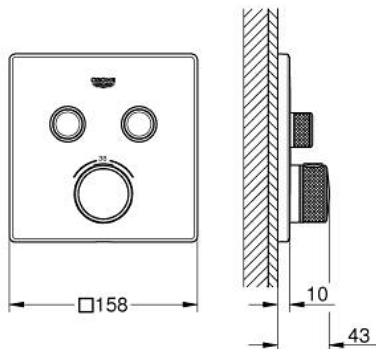

29 124 DL0 GROHTHERM SMARTCONTROL TERMOSZTÁT FALSÍK MÖGÖTTI TELEPÍTÉSHEZ, 2 FOGYASZTÓRA

TERMÉKLEÍRÁS

- Szín: Brushed Warm Sunset
- GROHE Rapido SmartBox-hoz (35 600/35 604) vezérlőgarnitúra
- fém fali rozetta, GROHE FastFixation szerelést könnyítő rendszerrel (rejtett rozetta és tengely tömítés, rejtett rögzítők), utólagosan 6°-kal állítható
- GROHE LongLife felületkezelés
- GROHE SmartControl nyomja meg a ki- és bekapcsoláshoz, tekerje el a vízmennyiség állításához, GROHE EcoJoy-tól a teljes mennyiségig
- cserélhető piktogramok
- GROHE TurboStat táglótestes termoelem
- GROHE SafeStop fogantyú 38°C-nál biztonsági retesszel
- GROHE SafeStop Plus opcionális hőmérséklet határoló 43°C vagy 46°C-nál, a csomagban
- beépített visszafolyásgátlóval és szennyfogó szűrővel
- a kimenetek akár egyszerre is működtethetőek
- SmartBox szerelődoboz nélkül (35 600/35 604) (külön kell megrendelni)
- átfolyási teljesítmény: B kimenet = 24 liter / perc C kimenet = 26 liter / perc B+C kimenet = 29 liter / perc