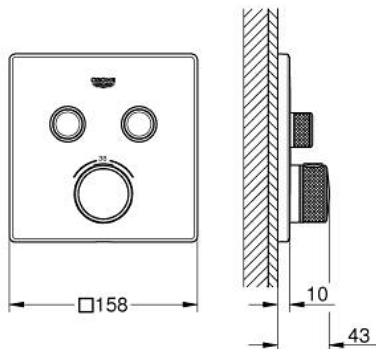

29 124 GL0 GROHTHERM SMARTCONTROL TERMOSZTÁT FALSÍK MÖGÖTTI TELEPÍTÉSHEZ, 2 FOGYASZTÓRA

TERMÉKLEÍRÁS

- Szín: Cool Sunrise
- GROHE Rapido SmartBox-hoz (35 600/35 604) vezérlőgarnitúra
- fém fali rozetta, GROHE FastFixation szerelést könnyítő rendszerrel (rejtett rozetta és tengely tömítés, rejtett rögzítők), utólagosan 6°-kal állítható
- GROHE LongLife felületkezelés
- GROHE SmartControl nyomja meg a ki- és bekapcsoláshoz, tekerje el a vízmennyiség állításához, GROHE EcoJoy-tól a teljes mennyiségig
- cserélhető piktogramok
- GROHE TurboStat tágulótestes termoelem
- GROHE SafeStop fogantyú 38°C-nál biztonsági retesszel
- GROHE SafeStop Plus opcionális hőmérséklet határoló 43°C vagy 46°C-nál, a csomagban
- beépített visszafolyásgátlóval és szennyfogó szűrővel
- a kimenetek akár egyszerre is működtethetőek
- SmartBox szerelődoboz nélkül (35 600/35 604) (külön kell megrendelni)
- átfolyási teljesítmény: B kimenet = 24 liter / perc C kimenet = 26 liter / perc B+C kimenet = 29 liter / perc