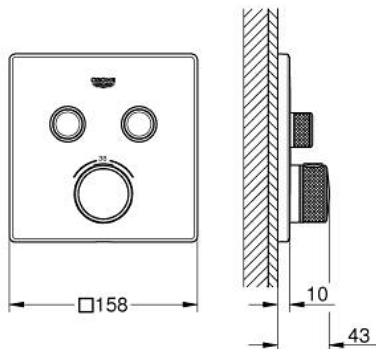

## 29 124 GL0 GROHTHERM SMARTCONTROL TERMOSZTÁT FALSÍK MÖGÖTTI TELEPÍTÉSHEZ, 2 FOGYASZTÓRA

### TERMÉKLEÍRÁS

- Szín: Cool Sunrise
- GROHE Rapido SmartBox-hoz (35 600/35 604) vezérlőgarnitúra
- fém fali rozetta, FastFixation szerelést könnyítő rendszerrel(rejtett rozetta és tengely tömítés, rejtett rögzítők), utólagosan 6° -kal állítható
- GROHE LongLife felületkezelés
- GROHE SmartControl nyomja meg a ki- és bekapcsoláshoz, tekerje el a vízmennyiség állításához, GROHE EcoJoy-tól a teljes mennyiségig
- cserélhető piktogramok
- GROHE TurboStat tágulótestes termoelem
- GROHE SafeStop fogantyú 38°C-nál biztonsági retesszel
- GROHE SafeStop Plus opcionális hőmérséklet határoló 43°C vagy 46°C-nál, a csomagban
- beépített visszafolyásgátlóval és szennyfogó szűrővel
- a kimenetek akár egyszerre is működtethetőek
- SmartBox szerelődoboz nélkül (35 600/35 604) (külön kell megrendelni)
- átfolyási teljesítmény: B kimenet = 24 liter / perc C kimenet = 26 liter / perc B+C kimenet = 29 liter / perc