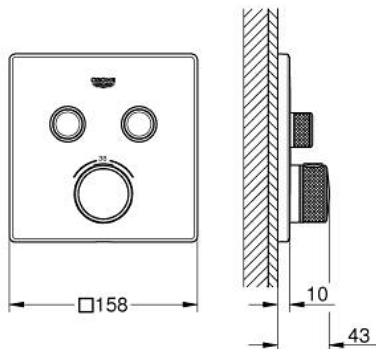

29 124 GN0 GROHTHERM SMARTCONTROL TERMOSZTÁT FALSÍK MÖGÖTTI TELEPÍTÉSHEZ, 2 FOGYASZTÓRA

TERMÉKLEÍRÁS

- Szín: Brushed Cool Sunrise
- GROHE Rapido SmartBox-hoz (35 600/35 604) vezérlőgarnitúra
- fém fali rozetta, FastFixation szerelést könnyítő rendszerrel(rejtett rozetta és tengely tömítés, rejtett rögzítők), utólagosan 6° -kal állítható
- GROHE LongLife felületkezelés
- GROHE SmartControl nyomja meg a ki- és bekapcsoláshoz, tekerje el a vízmennyiség állításához, GROHE EcoJoy-tól a teljes mennyiségig
- cserélhető piktogramok
- GROHE TurboStat táglótestes termoelem
- GROHE SafeStop fogantyú 38°C-nál biztonsági retesszel
- GROHE SafeStop Plus opcionális hőmérséklet határoló 43°C vagy 46°C-nál, a csomagban
- beépített visszafolyásgátlóval és szennyfogó szűrővel
- a kimenetek akár egyszerre is működtethetőek
- SmartBox szerelődoboz nélkül (35 600/35 604) (külön kell megrendelni)
- átfolyási teljesítmény: B kimenet = 24 liter / perc C kimenet = 26 liter / perc B+C kimenet = 29 liter / perc