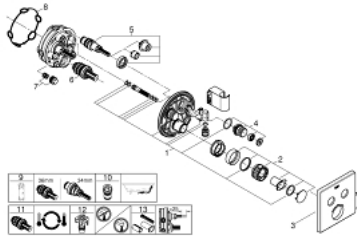

29 125 000 GROHTHERM SMARTCONTROL TERMOSZTÁT FALSÍK MÖGÖTTI TELEPÍTÉSHEZ, 2 FOGYASZTÓRA ÉS BEÉPÍTETT ZUHANYTARTÓVAL

ALKATRÉSZEK , szeptember 2016 – now

1. 1: szerelősablon (Cikkszám 48364000)
2. 2: Hőmérséklet-szabályozó fogantyú (Cikkszám 49029000)
   - 2.1: Fedőkupak (Cikkszám 1015030000)
   - 2.2: handle adaptor (Cikkszám 1015059990)
3. 3: Rozetta (Cikkszám 49041000)
4. 4: nyomógomb-működtetés (Cikkszám 48361000)
   - 4.1: pushbutton (Cikkszám 14077000)
5. 5: Kartus (keverő) (Cikkszám 48359000)
   - 5.1: Orsó (Cikkszám 49088000)
6. 6: Termosztát kompakt-belső rész 3/4" (Cikkszám 49028000)
7. 7: Visszacsapó szelepek (Cikkszám 47979000)
8. 8: Tömítés (Cikkszám 48360000)
9. 9: Dugókulcs (Cikkszám 49059000)*
10. 10: Visszafolyás-gátló szelep (EN1717) (Cikkszám 14055000)*
11. 11: GROHE Turbostat termoelem 3/4" (Cikkszám 49003000)*
12. 12: Vízlezáró (Cikkszám 1405300M)*
13. 13: Univerzális hosszabbító készlet, 25 mm (Cikkszám 14048000)*

* Opcionális kiegészítők