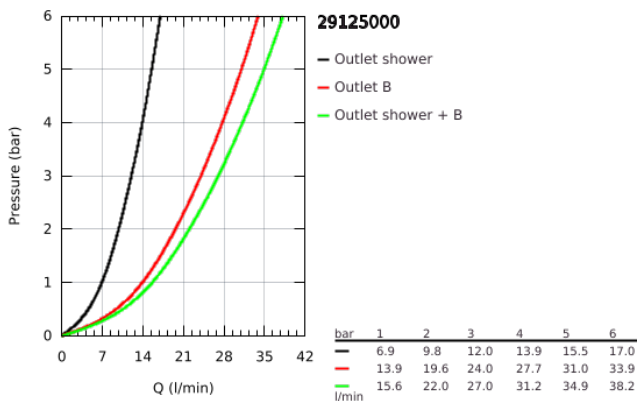

29 125 000 GROHTHERM SMARTCONTROL TERMOSZTÁT FALSÍK MÖGÖTTI TELEPÍTÉSHEZ, 2 FOGYASZTÓRA ÉS BEÉPÍTETT ZUHANYTARTÓVAL

TERMÉKLEÍRÁS

- Szín: króm
- GROHE Rapido SmartBox-hoz (35 600/35 604) vezérlőgarnitúra
- fém fali rozetta, FastFixation szerelést könnyítő rendszerrel(rejtett rozetta és tengely tömítés, rejtett rögzítők), utólagosan 6° -kal állítható
- GROHE LongLife felületkezelés
- GROHE SmartControl nyomja meg a ki- és bekapcsoláshoz, tekerje el a vízmennyiség állításához, GROHE EcoJoy-tól a teljes mennyiségig
- cserélhető piktogramok
- GROHE TurboStat tágulótestes termoelem
- GROHE ProGrip recézett tekerőgombbal
- GROHE SafeStop fogantyú 38°C-nál biztonsági retesszel
- GROHE SafeStop Plus opcionális hőmérséklet határoló 43°C vagy 46°C-nál, a csomagban
- beépített visszafolyásgátlóval és szennyfogó szűrővel
- a kimenetek akár egyszerre is működtethetők
- integrált zuhanycsatlakozás zuhany kimenettel 1/2"
- SmartBox szerelődoboz nélkül (35 600/35 604) (külön kell megrendelni)
- átfolyási teljesítmény: B kimenet = 24 liter / perc kézizuhany = 12 liter / perc B kimenet + kézizuhany = 27 liter / perc