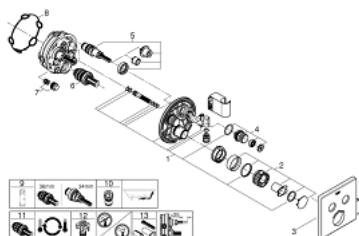

29 125 000 GROHTHERM SMARTCONTROL TERMOSZTÁT FALSÍK MÖGÖTTI TELEPÍTÉSHEZ, 2 FOGYASZTÓRA ÉS BEÉPÍTETT ZUHANYTARTÓVAL

ALKATRÉSZEK , szeptember 2016 – now

1. 1: szerelősablon (Cikkszám 48364000)
2. 2: Hőmérséklet-szabályozó fogantyú (Cikkszám 49029000)
- 2.1: Fedőkupak (Cikkszám 1015030000)
- 2.2: handle adaptor (Cikkszám 1015059990)
5. 3: Rozetta (Cikkszám 49041000)
6. 4: nyomógomb-működtetés (Cikkszám 48361000)
- 4.1: pushbutton (Cikkszám 14077000)
8. 5: Kartus (keverő) (Cikkszám 48359000)
- 5.1: Orsó (Cikkszám 49088000)
10. 6: Termosztát kompakt-belső rész 3/4" (Cikkszám 49028000)
11. 7: Visszacsapó szelepek (Cikkszám 47979000)
12. 8: Tömítés (Cikkszám 48360000)
13. 9: Dugókulcs (Cikkszám 49059000)*
14. 10: Visszafolyás-gátló szelep (EN1717) (Cikkszám 14055000)*
15. 11: GROHE Turbostat termoelem 3/4" (Cikkszám 49003000)*
16. 12: Vízlezáró (Cikkszám 14053000M)*
17. 13: Univerzális hosszabbító készlet, 25 mm (Cikkszám 14048000)*

* Opcionális kiegészítők