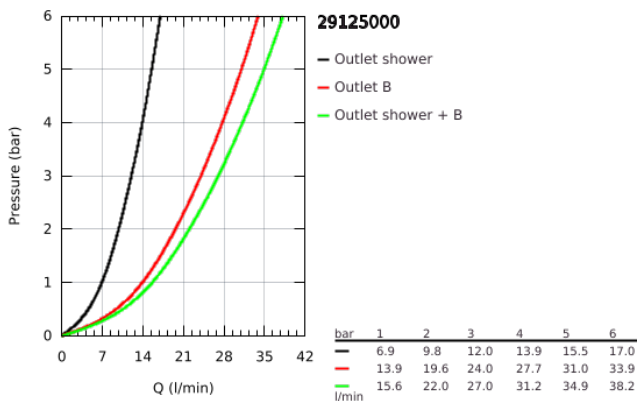

29 125 000 GROHTHERM SMARTCONTROL TERMOSZTÁT FALSÍK MÖGÖTTI TELEPÍTÉSHEZ, 2 FOGYASZTÓRA ÉS BEÉPÍTETT ZUHANYTARTÓVAL

TERMÉKLEÍRÁS

- Szín: króm
- GROHE Rapido SmartBox-hoz (35 600/35 604) vezérlőgarnitúra
- fém fali rozetta, GROHE FastFixation szerelést könnyítő rendszerrel(rejtett rozetta és tengely tömítés, rejtett rögzítők), utólagosan 6°-kal állítható
- GROHE LongLife felületkezelés
- GROHE SmartControl nyomja meg a ki- és bekapcsoláshoz, tekerje el a vízmennyiség állításához, GROHE EcoJoy-tól a teljes mennyiségig
- cserélhető piktogramok
- GROHE TurboStat tágulótestes termoelem
- GROHE ProGrip recézett tekerőgombbal
- GROHE SafeStop fogantyú 38°C-nál biztonsági retesszel
- GROHE SafeStop Plus opcionális hőmérséklet határoló 43°C vagy 46°C-nál, a csomagban
- beépített visszafolyásgátlóval és szennyfogó szűrővel
- a kimenetek akár egyszerre is működtethetők
- integrált zuhanycsatlakozás zuhany kimenettel 1/2"
- SmartBox szerelődoboz nélkül (35 600/35 604) (külön kell megrendelni)
- átfolyási teljesítmény: B kimenet = 24 liter / perc kézizuhany = 12 liter / perc B kimenet + kézizuhany = 27 liter / perc