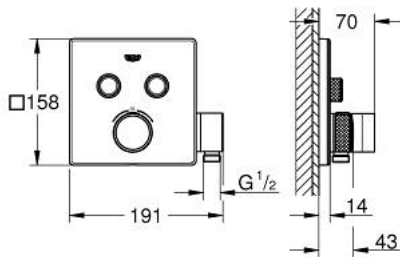

29 125 000 GROHTHERM SMARTCONTROL TERMOSZTÁT FALSÍK MÖGÖTTI TELEPÍTÉSHEZ, 2 FOGYASZTÓRA ÉS BEÉPÍTETT ZUHANYTARTÓVAL