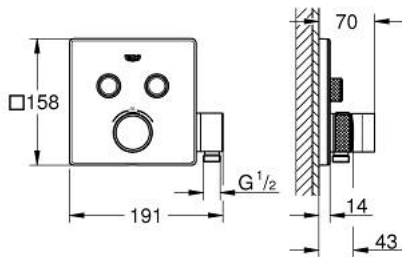

29 125 000 GROHTHERM SMARTCONTROL TERMOSZTÁT FALSÍK MÖGÖTTI TELEPÍTÉSHEZ, 2 FOGYASZTÓRA ÉS BEÉPÍTETT ZUHANYTARTÓVAL