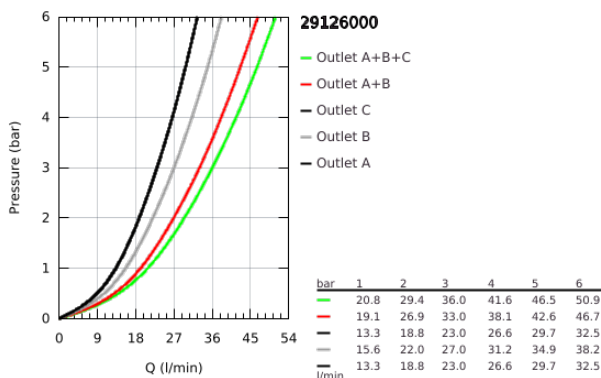

29 126 000 GROHTHERM SMARTCONTROL TERMOSZTÁT FALSÍK MÖGÖTTI TELEPÍTÉSHEZ, 3 FOGYASZTÓRA

TERMÉKLEÍRÁS

- Szín: króm
- GROHE Rapido SmartBox-hoz (35 600/35 604) vezérlőgarnitúra
- fém fal rozetta, GROHE FastFixation szerelést könnyítő rendszerrel (rejtett rozetta és tengely tömítés, rejtett rögzítők), utólagosan 6°-kal állítható
- GROHE LongLife felületkezelés
- GROHE SmartControl nyomja meg a ki- és bekapcsoláshoz, tekerje el a vízmennyiség állításához, GROHE EcoJoy-tól a teljes mennyiségig
- cserélhető piktogramok
- GROHE TurboStat tágulótestes termoelem
- GROHE ProGrip recézett tekerőgombbal
- GROHE SafeStop fogantyú 38°C-nál biztonsági retesszel
- GROHE SafeStop Plus opcionális hőmérséklet határoló 43°C vagy 46°C-nál, a csomagban
- beépített visszafolyásgátlóval és szennyfogó szűrővel
- a kimenetek akár egyszerre is működtethetők
- SmartBox szerelődoboz nélkül (35 600/35 604) (külön kell megrendelni)
- átfolyási teljesítmény: A kimenet = 23 liter / perc B kimenet = 27 liter / perc C kimenet = 23 liter / perc A + B kimenet = 33 liter / perc A + B + C kimenet = 36 liter / perc

29 126 000 GROHTHERM SMARTCONTROL TERMOSZTÁT FALSÍK MÖGÖTTI TELEPÍTÉSHEZ, 3 FOGYASZTÓRA

ALKATRÉSZEK , szeptember 2016 – now

- 1: szerelőlap (Cikkszám 48362000)
 - 2: Hőmérséklet-szabályozó fogantyú (Cikkszám 49029000)
 - 2.1: Fedőkupak (Cikkszám 1015030000)
 - 2.2: handle adaptor (Cikkszám 1015059990)
 - 3: Rozetta (Cikkszám 49042000)
 - 4: nyomógomb-működtetés (Cikkszám 48361000)
 - 4.1: pushbutton (Cikkszám 14077000)
 - 5: Kartus (keverő) (Cikkszám 48359000)
 - 5.1: Orsó (Cikkszám 49088000)
 - 6: Termosztát kompakt-belső rész 3/4" (Cikkszám 49028000)
 - 7: Visszacsapó szelepek (Cikkszám 47979000)
 - 8: Tömítés (Cikkszám 48360000)
 - 9: Dugókulcs (Cikkszám 49059000)*
 - 10: GROHE Turbostat termoelem 3/4" (Cikkszám 49003000)*
 - 11: Vízlezáró (Cikkszám 1405300M)*
 - 12: Univerzális hosszabbító készlet, 25 mm (Cikkszám 14048000)*
- * Opcionális kiegészítők