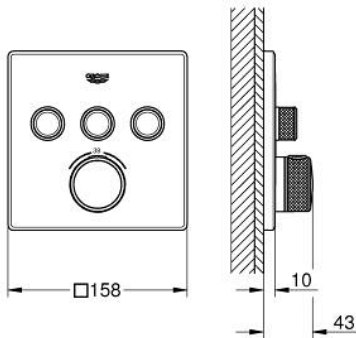

29 126 000 GROHTHERM SMARTCONTROL TERMOSZTÁT FALSÍK MÖGÖTTI TELEPÍTÉSHEZ, 3 FOGYASZTÓRA

TERMÉKLEÍRÁS

- Szín: króm
- GROHE Rapido SmartBox-hoz (35 600/35 604) vezérlőgarnitúra
- fém fal rozetta, GROHE FastFixation szerelést könnyítő rendszerrel (rejtett rozetta és tengely tömítés, rejtett rögzítők), utólagosan 6°-kal állítható
- GROHE LongLife felületkezelés
- GROHE SmartControl nyomja meg a ki- és bekapcsoláshoz, tekerje el a vízmennyiség állításához, GROHE EcoJoy-tól a teljes mennyiségig
- cserélhető piktogramok
- GROHE TurboStat tágulótestes termoelem
- GROHE ProGrip recézett tekerőgombbal
- GROHE SafeStop fogantyú 38°C-nál biztonsági retesszel
- GROHE SafeStop Plus opcionális hőmérséklet határoló 43°C vagy 46°C-nál, a csomagban
- beépített visszafolyásgátlóval és szennyfogó szűrővel
- a kimenetek akár egyszerre is működtethetők
- SmartBox szerelődoboz nélkül (35 600/35 604) (külön kell megrendelni)
- átfolyási teljesítmény: A kimenet = 23 liter / perc B kimenet = 27 liter / perc C kimenet = 23 liter / perc A + B kimenet = 33 liter / perc A + B + C kimenet = 36 liter / perc

29 126 000 GROHTHERM SMARTCONTROL TERMOSZTÁT FALSÍK MÖGÖTTI TELEPÍTÉSHEZ, 3 FOGYASZTÓRA

ALKATRÉSZEK , szeptember 2016 – now

- 1: szerelőlap (Cikkszám 48362000)
 - 2: Hőmérséklet-szabályozó fogantyú (Cikkszám 49029000)
 - 2.1: Fedőkupak (Cikkszám 1015030000)
 - 2.2: handle adaptor (Cikkszám 1015059990)
 - 3: Rozetta (Cikkszám 49042000)
 - 4: nyomógomb-működtetés (Cikkszám 48361000)
 - 4.1: pushbutton (Cikkszám 14077000)
 - 5: Kartus (keverő) (Cikkszám 48359000)
 - 5.1: Orsó (Cikkszám 49088000)
 - 6: Termosztát kompakt-belső rész 3/4" (Cikkszám 49028000)
 - 7: Visszacsapó szelepek (Cikkszám 47979000)
 - 8: Tömítés (Cikkszám 48360000)
 - 9: Dugókulcs (Cikkszám 49059000)*
 - 10: GROHE Turbostat termoelem 3/4" (Cikkszám 49003000)*
 - 11: Vízlezáró (Cikkszám 1405300M)*
 - 12: Univerzális hosszabbító készlet, 25 mm (Cikkszám 14048000)*
- * Opcionális kiegészítők