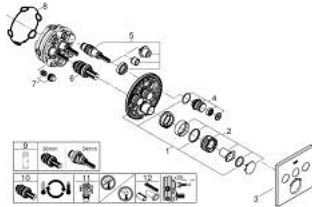

29 126 000 GROHTHERM SMARTCONTROL TERMOSZTÁT FALSÍK MÖGÖTTI TELEPÍTÉSHEZ, 3 FOGYASZTÓRA

TERMÉKLEÍRÁS

- Szín: króm
- GROHE Rapido SmartBox-hoz (35 600/35 604) vezérlőgarnitúra
- fém fal rozetta, GROHE FastFixation szerelést könnyítő rendszerrel (rejtett rozetta és tengely tömítés, rejtett rögzítők), utólagosan 6°-kal állítható
- GROHE LongLife felületkezelés
- GROHE SmartControl nyomja meg a ki- és bekapcsoláshoz, tekerje el a vízmennyiség állításához, GROHE EcoJoy-tól a teljes mennyiségig
- cserélhető piktogramok
- GROHE TurboStat tágulótestes termoelem
- GROHE ProGrip recézett tekerőgombbal
- GROHE SafeStop fogantyú 38°C-nál biztonsági retesszel
- GROHE SafeStop Plus opcionális hőmérséklet határoló 43°C vagy 46°C-nál, a csomagban
- beépített visszafolyásgátlóval és szennyfogó szűrővel
- a kimenetek akár egyszerre is működtethetők
- SmartBox szerelődoboz nélkül (35 600/35 604) (külön kell megrendelni)
- átfolyási teljesítmény: A kimenet = 23 liter / perc B kimenet = 27 liter / perc C kimenet = 23 liter / perc A + B kimenet = 33 liter / perc A + B + C kimenet = 36 liter / perc

29 126 000 GROHTHERM SMARTCONTROL TERMOSZTÁT FALSÍK MÖGÖTTI TELEPÍTÉSHEZ, 3 FOGYASZTÓRA

ALKATRÉSZEK , szeptember 2016 – now

- 1: szerelőlap (Cikkszám 48362000)
 - 2: Hőmérséklet-szabályozó fogantyú (Cikkszám 49029000)
 - 2.1: Fedőkupak (Cikkszám 1015030000)
 - 2.2: handle adaptor (Cikkszám 1015059990)
 - 3: Rozetta (Cikkszám 49042000)
 - 4: nyomógomb-működtetés (Cikkszám 48361000)
 - 4.1: pushbutton (Cikkszám 14077000)
 - 5: Kartus (keverő) (Cikkszám 48359000)
 - 5.1: Orsó (Cikkszám 49088000)
 - 6: Termosztát kompakt-belső rész 3/4" (Cikkszám 49028000)
 - 7: Visszacsapó szelepek (Cikkszám 47979000)
 - 8: Tömítés (Cikkszám 48360000)
 - 9: Dugókulcs (Cikkszám 49059000)*
 - 10: GROHE Turbostat termoelem 3/4" (Cikkszám 49003000)*
 - 11: Vízlezáró (Cikkszám 1405300M)*
 - 12: Univerzális hosszabbító készlet, 25 mm (Cikkszám 14048000)*
- * Opcionális kiegészítők